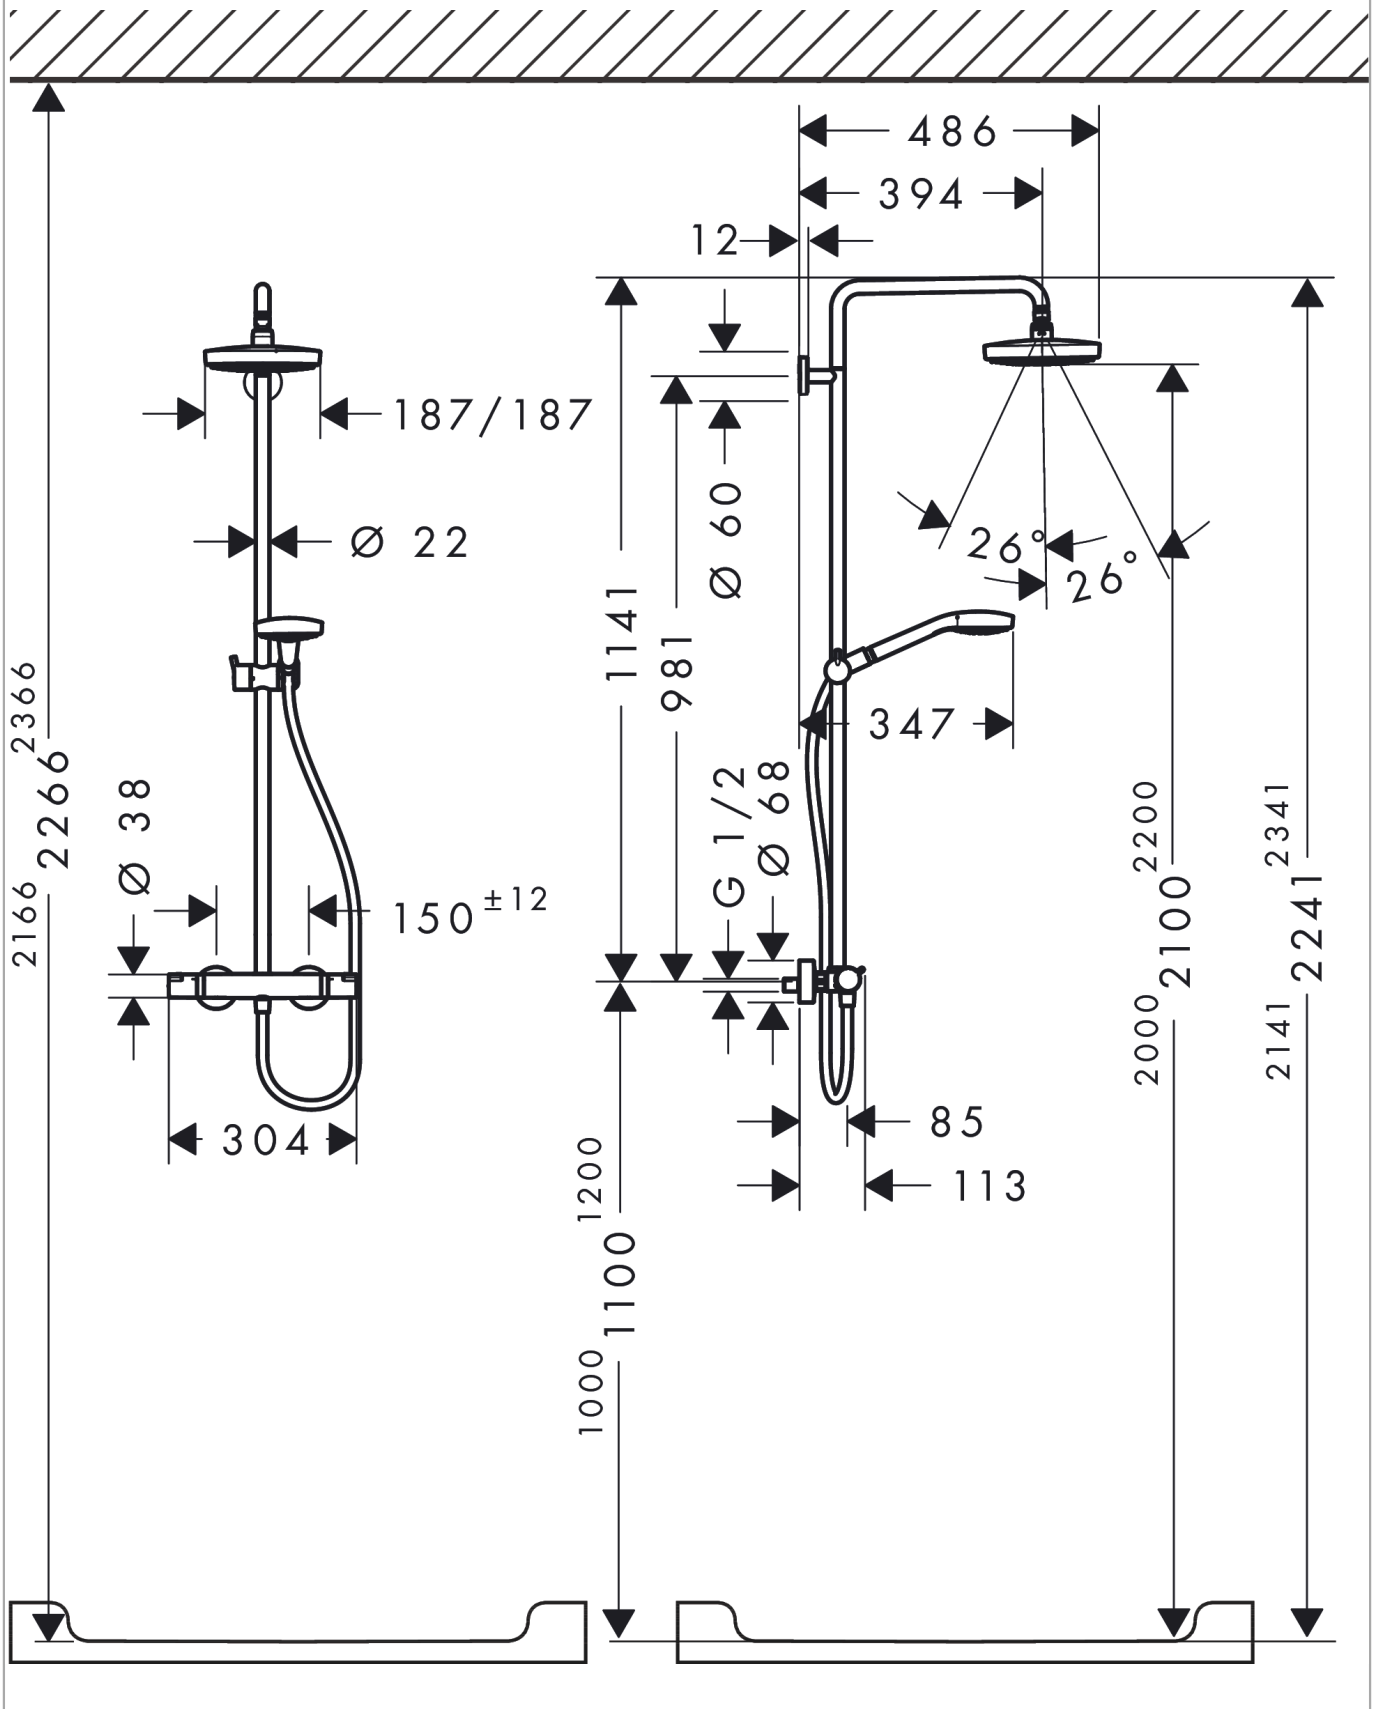

Croma Select E
Showerpipen 180 2jet met thermostaat
Oppervlakte finish: wit/chroom Artikelnummer: 27256400

Inbouwvoorbeeld