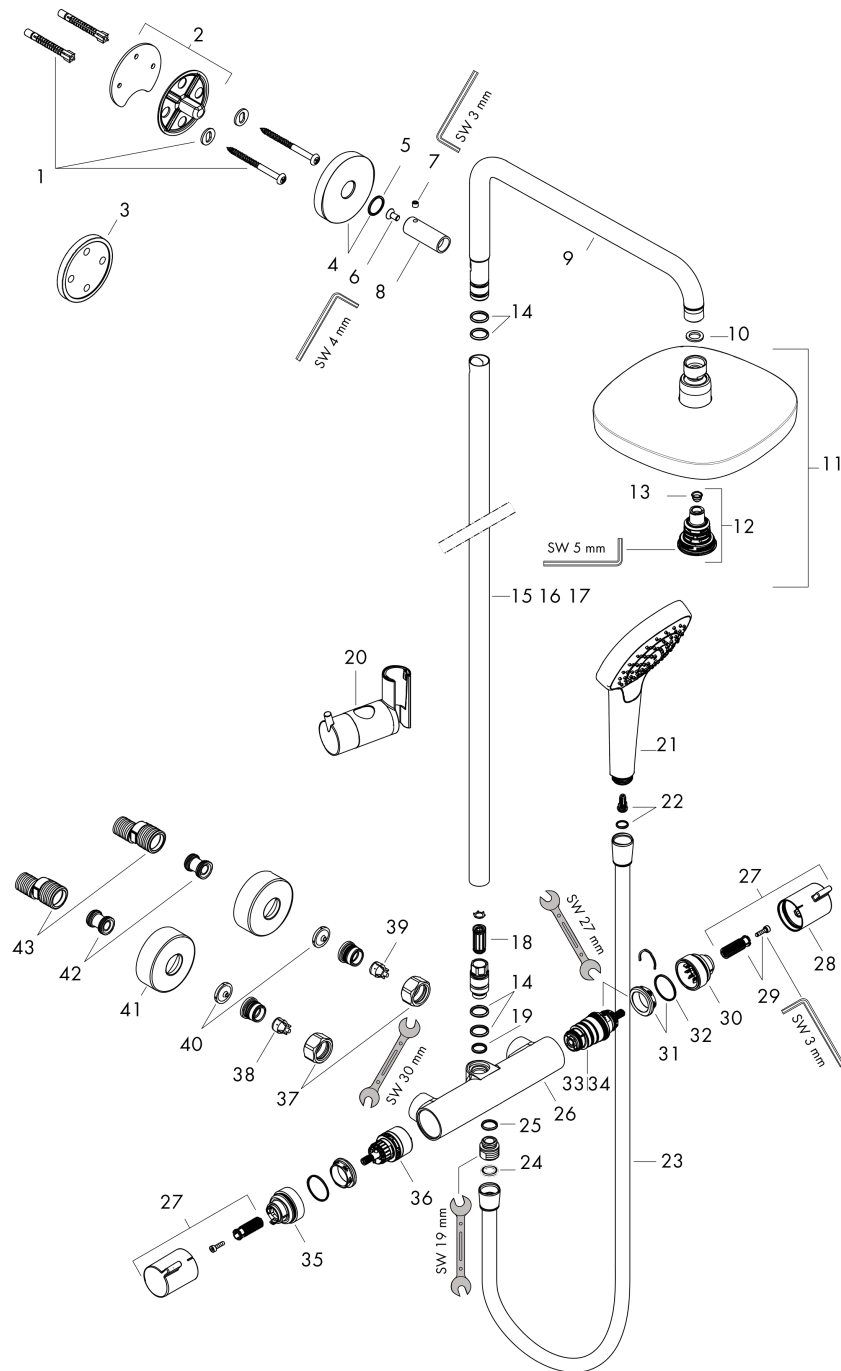

Croma Select E
Showerpipe 180 2jet met thermostaat
Oppervlakte finish: wit/chroom Artikelnummer: 27256400

Explosietekening

Bouwjaar: >12/20

Croma Select E
Showerpipen 180 2jet met thermostaat
Oppervlakte finish: **wit/chroom** Artikelnummer: **27256400**

Reserveonderdelenlijst

Bouwjaar: >12/20

Regel	Beschrijving	Artikelnummer	Prijs incl. BTW	VE
1	bevestigingsmateriaal	96179000	-	1
2	muurflans	95688000	-	1
3	opvulschijf 7 mm	95239000	-	1
4	rozet Ø 60 mm	95692000	-	1
5	O-ring 20x2,5	92602000	-	1
6	schroef	92137000	-	1
7	inbusschroef M6x5	98447000	-	1
8	huls	92166000	-	1
9	douche-arm	92348000	-	1
10	vlakdichting	97674000	-	1
11	Hoofdouche	26524400	-	1
12	omstelling compl.	98343000	-	1
13	zeef	97735000	-	1
14	O-ring 15x2,5	98131000	-	1
15	stijgbuis 973 mm / Ø 22 mm	92468000	-	1
16	stijgbuis 1030 mm	95915000	-	1
17	stijgbuis 1400 mm	95983000	-	1
18	slagdemper	95009000	-	1
19	O-ring 12x2,25	98382000	-	1
20	schuifstuk cpl.	97651000	-	1
21	Handdouche	26810400	-	1
22	filter	97708000	-	1
23	doucheslang Isiflex'B 1,60 m	28276000	-	1
24	dichting	98058000	-	1
25	O-ring 14x2	98129000	-	1
26	Thermostaat	92147000	-	1
27	greep	95836000	-	1
28	drukknop	92848000	-	1
29	greepadapter m. schroef	95843000	-	1
30	aanslagring	95839000	-	1
31	moer	98913000	-	1
32	O-ring 26x1,5	98390000	-	1
33	temperatuur regeleenheid	98282000	-	1
34	regeleenheid voor uitgewisseld aansluitingen	92373000	-	1
35	aanslagring voor bovendee	95927000	-	1
36	bovendee met omstelling	98283000	-	1
37	moeren set	96157000	-	1
38	terugslagklep (drukbestendig tot 2 MPa)	93136000	-	1
39	terugslagklep	96737000	-	1
40	zeefdichting	96922000	-	1
41	rozet Ø 68 mm	96467000	-	1