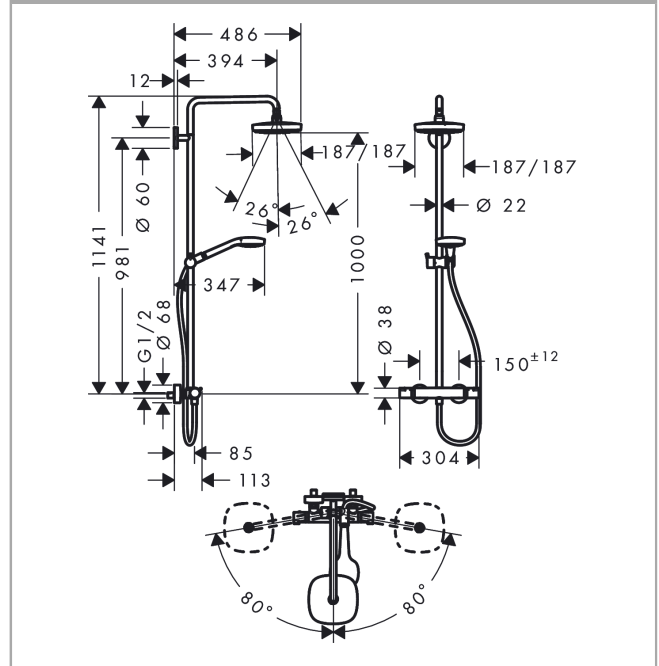

Croma Select E**Showerpipe 180 2jet met thermostaat**Oppervlakte finish: **wit/chroom** Artikelnummer: **27256400****Beschrijving**

- bestaat uit: Hoofddouche, handdouche, douchethermostaat, Doucheslang, schuifstuk, glijstang
- Hoofddouche Croma Select E 180 2jet
- afmeting hoofddouche: 180 mm x 180 mm
- straalsoort hoofddouche: Rain, IntenseRain
- handige straalkeuze via Select-knop
- afneembare douchekop
- straalsoort handdouche: massagestraal, IntenseRain, SoftRain
- doorstroomhoeveelheid van handdouche bij 3 bar: 15 l/min
- maximale doorstroomhoeveelheid bij 3 bar: 16 l/min
- minimale bedrijfsdruk: 1,1 bar
- maximale bedrijfsdruk: 10 bar
- kogelgewricht: hoek hoofddouche verstelbaar
- hoogte van buis kan worden verkort
- diameter glijstang: 22 mm
- in hoogte verstelbare handdouchehouder
- lengte douchearm hoofddouche: 400 mm
- draaibare douchearm
- thermostaat Ecostat Comfort
- veiligheidsblokkering bij 40°C
- SafetyFunctie: maximale warmwatertemperatuur vooraf instelbaar
- functies bediend met draaigreep
- er kunnen niet 2 uitlaten tegelijk stromen
- hartafstand 150 ± 12 mm
- intrinsiek veilig tegen terugstroming
- 2 functies
- EPD Showerpipes

Productfoto

Maattekening

Doorstroombiagram

Croma Select E
Showerpipen 180 2jet met thermostaat
 Oppervlakte finish: wit/chroom Artikelnummer: 27256400

Inbouwvoorbeeld

Croma Select E
Showerpipe 180 2jet met thermostaat
 Oppervlakte finish: wit/chroom Artikelnummer: 27256400