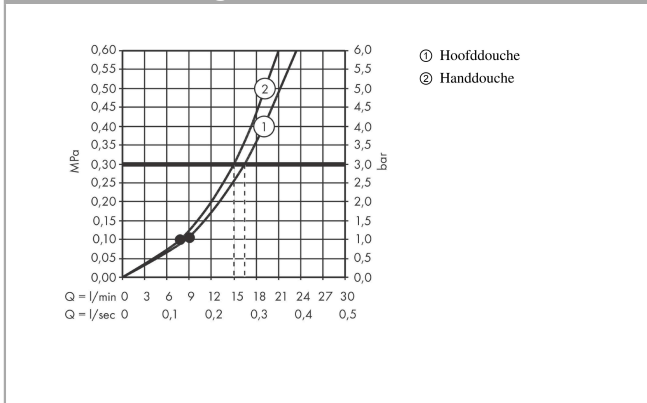

Croma Select E**Showerpipe 180 2jet met thermostaat**Oppervlakte finish: **wit/chroom** Artikelnummer: **27256400****Beschrijving**

- bestaat uit: Hoofddouche, handdouche, douchethermostaat, Doucheslang, schuifstuk, glijstang
- Hoofddouche Croma Select E 180 2jet
- afmeting hoofddouche: 180 mm x 180 mm
- straalsoort hoofddouche: Rain, IntenseRain
- handige straalkeuze via Select-knop
- afneembare douchekop
- straalsoort handdouche: massagestraal, IntenseRain, SoftRain
- doorstroomhoeveelheid van handdouche bij 3 bar: 15 l/min
- maximale doorstroomhoeveelheid bij 3 bar: 16 l/min
- minimale bedrijfsdruk: 1,1 bar
- maximale bedrijfsdruk: 10 bar
- kogelgewricht: hoek hoofddouche verstelbaar
- hoogte van buis kan worden verkort
- diameter glijstang: 22 mm
- in hoogte verstelbare handdouchehouder
- lengte douchearm hoofddouche: 400 mm
- draaibare douchearm
- thermostaat Ecostat Comfort
- veiligheidsblokkering bij 40°C
- SafetyFunctie: maximale warmwatertemperatuur vooraf instelbaar
- functies bediend met draaigreep
- er kunnen niet 2 uitlaten tegelijk stromen
- hartafstand 150 ± 12 mm
- intrinsiek veilig tegen terugstroming
- 2 functies
- EPD Showerpipes

Artikeldetails

Vrijblijvende advies verkoopprijs excl. BTW	808,55 €
Vrijblijvende advies verkoopprijs incl. BTW	978,35 €

Technologie

Croma Select E
Showerpipe 180 2jet met thermostaat
 Oppervlakte finish: **wit/chroom** Artikelnummer: **27256400**

Productfoto

Maattekening

Doorstroombiagram

Croma Select E
Showerpipen 180 2jet met thermostaat
 Oppervlakte finish: wit/chroom Artikelnummer: 27256400

Inbouwvoorbeeld

Croma Select E
Showerpipe 180 2jet met thermostaat
 Oppervlakte finish: wit/chroom Artikelnummer: 27256400