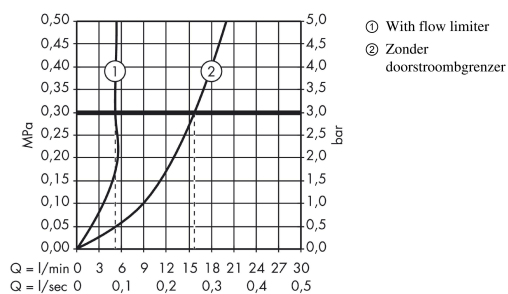

Talis S
toiletkraan 40 voor koud water zonder afvoer
 Oppervlakte finish: **chrom** Artikelnummer: **13132000**

Beschrijving

- ComfortZone 40
- voorsprong uitloop 83 mm
- uitloophoogte: 35 mm
- greepvariant: Met pingreep
- vaste uitloop
- straalsoort: normale straal
- maximale doorstroomhoeveelheid bij 3 bar: 5 l/min
- met keramische stopkraan 90°
- voor koudwateraansluiting
- EU taxonomie: max 6l/min - substantiële bijdrage (SC) mogelijk

Artikeldetails

Vrijblijvende advies verkoopprijs excl. BTW	129,00 €
Vrijblijvende advies verkoopprijs incl. BTW	156,09 €

Technologie

Productfoto

Maattekening

Doorstroomdiagram

Talis S
toiletkraan 40 voor koud water zonder afvoer
Oppervlakte finish: **chrom** Artikelnummer: **13132000**

Explosietekening

Bouwjaar: >10/10

Talis S
toiletkraan 40 voor koud water zonder afvoer
 Oppervlakte finish: **chrom** Artikelnummer: **13132000**

Reserveonderdelenlijst

Bouwjaar: >10/10

Regel	Beschrijving	Artikelnummer	Prijs incl. BTW	VE
1	greep	98618000	-	1
2	greepadapter m. schroef	94184000	-	1
3	bovendeel rechts sluitend	94009000	-	1
4	O-ring 21,95x1,78	95169000	-	1
5	O-ring 18x2	98181000	-	1
6	perlator M24x1 (5 l/min)	13185000	-	1
7	schachtbevestigingsset compl.	94702000	-	1
8	aansluitslang 450 mm M10x1 G3/8	96507000	-	1
9	O-ring 8x1,75	97827000	-	1
a	perlator M24x1 (3,5 l/min)	92508000	-	1
b	perlator M24x1 (4,5 l/min)	92877000	-	1
c	perlator zwenkbaar M24x1 (5 l/min)	95928000	-	1