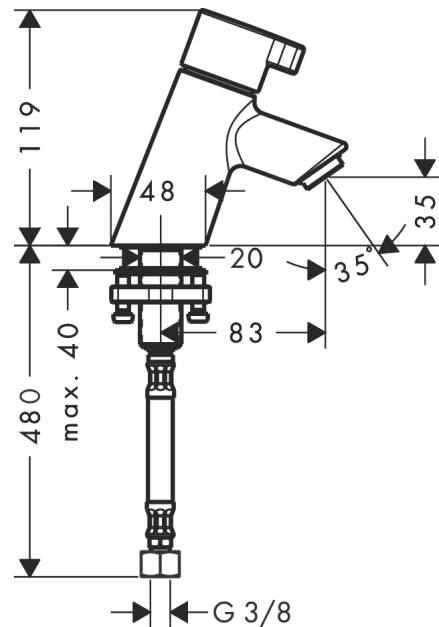

Talis S
toiletkraan 40 voor koud water zonder afvoer
 Oppervlakte finish: **chrom** Artikelnummer: **13132000**

Beschrijving

- ComfortZone 40
- voorsprong uitloop 83 mm
- uitloophoogte: 35 mm
- greepvariant: Met pingreep
- vaste uitloop
- straalsoort: normale straal
- maximale doorstroomhoeveelheid bij 3 bar: 5 l/min
- met keramische stopkraan 90°
- voor koudwateraansluiting
- EU taxonomie: max 6l/min - substantiële bijdrage (SC) mogelijk

Artikeldetails

Vrijblijvende advies verkoopprijs excl. BTW	129,00 €
Vrijblijvende advies verkoopprijs incl. BTW	156,09 €

Technologie

Productfoto

Maattekening

Doorstroomdiagram

Talis S
toiletkraan 40 voor koud water zonder afvoer
Oppervlakte finish: **chrom** Artikelnummer: **13132000**

Explosietekening

Bouwjaar: >10/10

Talis S
toiletkraan 40 voor koud water zonder afvoer
 Oppervlakte finish: **chrom** Artikelnummer: **13132000**

Reserveonderdelenlijst

Bouwjaar: >10/10

Regel	Beschrijving	Artikelnummer	Prijs incl. BTW	VE
1	greep	98618000	-	1
2	greepadapter m. schroef	94184000	-	1
3	bovendeel rechts sluitend	94009000	-	1
4	O-ring 21,95x1,78	95169000	-	1
5	O-ring 18x2	98181000	-	1
6	perlator M24x1 (5 l/min)	13185000	-	1
7	schachtbevestigingsset compl.	94702000	-	1
8	aansluitslang 450 mm M10x1 G3/8	96507000	-	1
9	O-ring 8x1,75	97827000	-	1
a	perlator M24x1 (3,5 l/min)	92508000	-	1
b	perlator M24x1 (4,5 l/min)	92877000	-	1
c	perlator zwenkbaar M24x1 (5 l/min)	95928000	-	1