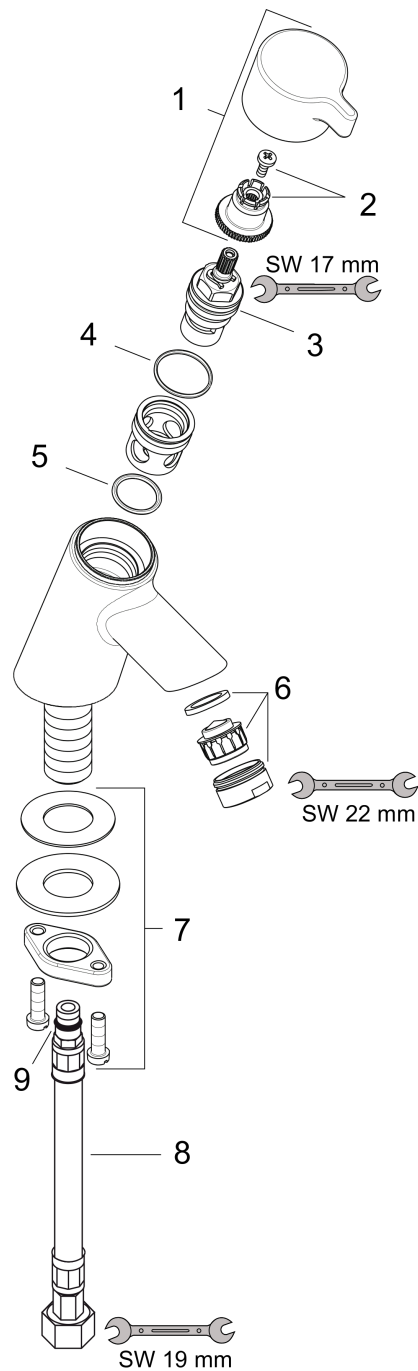

Talis S
toiletkraan 40 voor koud water zonder afvoer
 Oppervlakte finish: **chrom** Artikelnummer: **13132000**

Beschrijving

- ComfortZone 40
- voorsprong uitloop 83 mm
- uitloophoogte: 35 mm
- greepvariant: Met pingreep
- vaste uitloop
- straalsoort: normale straal
- maximale doorstroomhoeveelheid bij 3 bar: 5 l/min
- met keramische stopkraan 90°
- voor koudwateraansluiting
- EU taxonomie: max 6l/min - substantiële bijdrage (SC) mogelijk

Artikeldetails

Vrijblijvende advies verkoopprijs excl. BTW	129,00 €
Vrijblijvende advies verkoopprijs incl. BTW	156,09 €

Technologie

Productfoto

Maattekening

Doorstroomdiagram

Talis S
toiletkraan 40 voor koud water zonder afvoer
Oppervlakte finish: **chrom** Artikelnummer: **13132000**

Explosietekening

Bouwjaar: >10/10

Talis S
toiletkraan 40 voor koud water zonder afvoer
 Oppervlakte finish: **chrom** Artikelnummer: **13132000**

Reserveonderdelenlijst

Bouwjaar: >10/10

Regel	Beschrijving	Artikelnummer	Prijs incl. BTW	VE
1	greep	98618000	-	1
2	greepadapter m. schroef	94184000	-	1
3	bovendeel rechts sluitend	94009000	-	1
4	O-ring 21,95x1,78	95169000	-	1
5	O-ring 18x2	98181000	-	1
6	perlator M24x1 (5 l/min)	13185000	-	1
7	schachtbevestigingsset compl.	94702000	-	1
8	aansluitslang 450 mm M10x1 G3/8	96507000	-	1
9	O-ring 8x1,75	97827000	-	1
a	perlator M24x1 (3,5 l/min)	92508000	-	1
b	perlator M24x1 (4,5 l/min)	92877000	-	1
c	perlator zwenkbaar M24x1 (5 l/min)	95928000	-	1