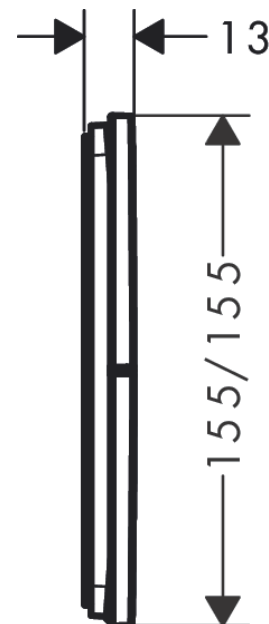

Maattekening