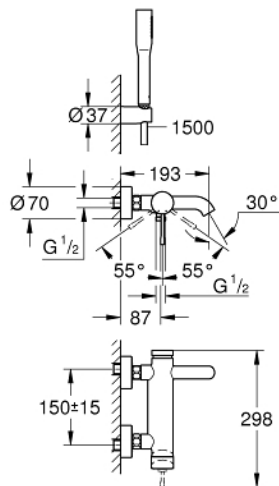

25 249 001 ESSENCE EÉNGREEPSMENGKRAAN VOOR BAD/DOUCHE 1/2"

PRODUCTOMSCHRIJVING

- wandmontage
- metalen hendel
- **GROHE SilkMove** 35 mm cartouche met keramische schijven
- met temperatuurbegrenzer
- **GROHE StarLight** schitterende chroomafwerking
- automatische omstelling: bad/douche
- mousseur
- douche-aansluiting 1/2"
- geïntegreerde terugslagklep
- S-koppelingen
- terugstroombeveiliging
- **met badset**
- bestaande uit:
 - handdouche Euphoria Cosmopolitan Stick (27 367)
 - - handdouchehouder Tempesta Cosmopolitan 100 (27 594 000)
 - doucheslang Silverflex 1500 mm (28 364)
- **professionele versie**

25 249 001 ESSENCE EÉNGREEPSMENGKRAAN VOOR BAD/DOUCHE 1/2"

RESERVEONDERDELEN

- 1: Greep (Bestelnummer 46916000)
 - 2: Schroefkoppeling (Bestelnummer 46460000)
 - 3: Cartouche (Bestelnummer 46374000)
 - 4: S-koppeling (Bestelnummer 12662000)
 - 5: Aansluitkoppeling 1/2" (Bestelnummer 45044000)
 - 6: Omstelling bad/douche (Bestelnummer 46920000)
 - 7: Terugslagklep (Bestelnummer 08565000)
 - 8: Mousseur (Bestelnummer 13926000)
 - 9: Zeef (Bestelnummer 0700200M)
 - 10: Verlengstuk voor zichtbare bevestigingsmoeren (Bestelnummer 0713000 M)*
 - 11: Moersleutel, plat 30 mm voor opbouwkraanwerk, 34 mm voor thermostatische elementen (Bestelnummer 19377000)*
- * Optionele accessoires