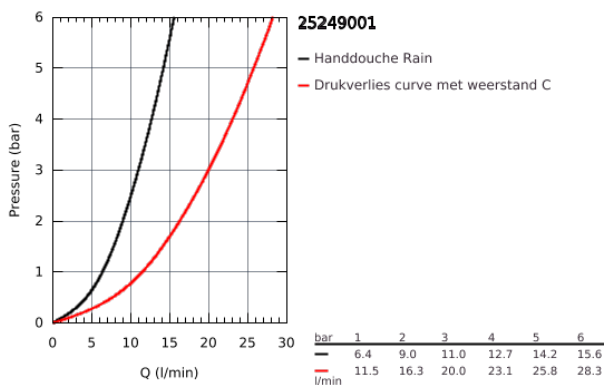

25 249 001 ESSENCE EÉNGREEPSMENGKRAAN VOOR BAD/DOUCHE 1/2"

PRODUCTOMSCHRIJVING

- wandmontage
- metalen hendel
- **GROHE SilkMove** 35 mm cartouche met keramische schijven
- met temperatuurbegrenzer
- **GROHE StarLight** schitterende chroomafwerking
- automatische omstelling: bad/douche
- mousseur
- douche-aansluiting 1/2"
- geïntegreerde terugslagklep
- S-koppelingen
- terugstroombeveiliging
- **met badset**
- bestaande uit:
 - handdouche Euphoria Cosmopolitan Stick (27 367)
 - - handdouchehouder Tempesta Cosmopolitan 100 (27 594 000)
 - doucheslang Silverflex 1500 mm (28 364)
- **professionele versie**