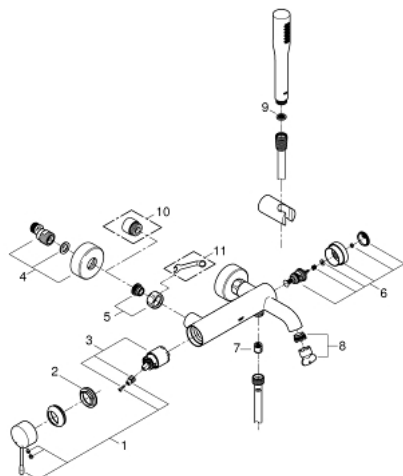

25 249 001 ESSENCE EÉNGREEPSMENGKRAAN VOOR BAD/DOUCHE 1/2"

PRODUCTOMSCHRIJVING

- wandmontage
- metalen hendel
- **GROHE SilkMove** 35 mm cartouche met keramische schijven
- met temperatuurbegrenzer
- **GROHE StarLight** schitterende chroomafwerking
- automatische omstelling: bad/douche
- mousseur
- douche-aansluiting 1/2"
- geïntegreerde terugslagklep
- S-koppelingen
- terugstroombeveiliging
- **met badset**
- bestaande uit:
 - handdouche Euphoria Cosmopolitan Stick (27 367)
 - - handdouchehouder Tempesta Cosmopolitan 100 (27 594 000)
 - doucheslang Silverflex 1500 mm (28 364)
- **professionele versie**

25 249 001 ESSENCE EÉNGREEPSMENGKRAAN VOOR BAD/DOUCHE 1/2"

RESERVEONDERDELEN

- 1: Greep (Bestelnummer 46916000)
 - 2: Schroefkoppeling (Bestelnummer 46460000)
 - 3: Cartouche (Bestelnummer 46374000)
 - 4: S-koppeling (Bestelnummer 12662000)
 - 5: Aansluitkoppeling 1/2" (Bestelnummer 45044000)
 - 6: Omstelling bad/douche (Bestelnummer 46920000)
 - 7: Terugslagklep (Bestelnummer 08565000)
 - 8: Mousseur (Bestelnummer 13926000)
 - 9: Zeef (Bestelnummer 0700200M)
 - 10: Verlengstuk voor zichtbare bevestigingsmoeren (Bestelnummer 0713000 M)*
 - 11: Moersleutel, plat 30 mm voor opbouwkraanwerk, 34 mm voor thermostatische elementen (Bestelnummer 19377000)*
- * Optionele accessoires