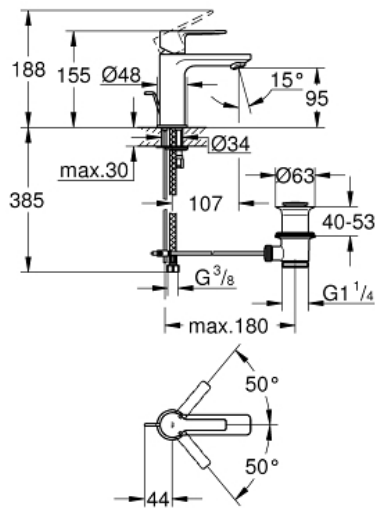

LINEARE NEW  
Mitigeur monocommande 1/2"  
" Lavabo Taille XS

Référence : 32109001

GROHE nv - sa | Diependaalweg 4a | 3020 Winksele  
Tel: +32 (0) 16 23 06 60 | Fax: +32 (0) 16 23 90 70  
Mail: info.be@grohe.com

Pure Freude  
an Wasser

GROHE

**Descriptif Produit:**

LINEARE NEW

Mitigeur monocommande 1/2" Lavabo  
Taille XS

**Spécifications Produit:**

monotrou

levier en métal

flexible(s) de raccordement souple(s)

**Finition:**

□ 32109001 chromé