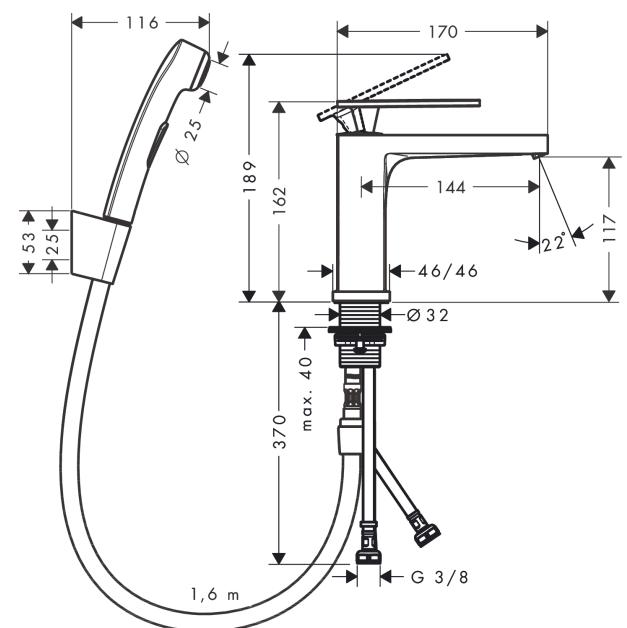

## Tecturis E

ééngreeps wastafelkraan 110 met bidet handdouche en doucheslang 160 cm

Oppervlakte finish: **mat zwart** Artikelnummer: **73210670**

### Beschrijving

- ComfortZone 110
- voorsprong uitloop 144 mm
- uitloophoogte: 117 mm
- greepvariant: rechte greep
- vaste uitloop
- straalsoort: WaterfallStream
- bidet handdouche met douchestraal
- maximale doorstroomhoeveelheid bij 3 bar: 5,8 l/min
- keramisch kardoos
- incl. PushOpen G 1 ¼ wastegarnituur
- materiaal afvoergarnituur: Metaal
- terugslagklep
- EU taxonomie: max 6l/min - substantiële bijdrage (SC) mogelijk

### Technologie

### Maattekening

**Tecturis E**

**ééngreeps wastafelkraan 110 met bidet handdouche en doucheslang 160 cm**

Oppervlakte finish: **mat zwart** Artikelnummer: **73210670**

**Doorstroomdiagram**