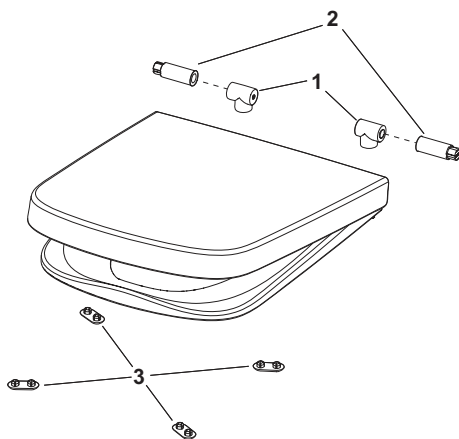

TECE datablad

Actuele stand 08.08.2019

TECEone wc-bril incl. deksel

Artikelnummer: 9700600

VE 1: 1 st.

VE 2: 4 st.

Beschrijving:

WC-bril met deksel, geschikt voor TECEone toiletputten.

Kenmerken van de wc-bril:

- verchromde metalen scharnieren met "Soft-Close" automatische sluiting
- van stabiel Duroplast, kleur wit
- voor vaste gegoten en vooraf gemonteerde wc-bril- en dekselbevestiging
- complete bril- en dekseenheid verwijderbaar voor reiniging
- deksel- en brileenheid vastschroefbaar
- wc-bril met bijzonder ergonomische vormgeving
- goedkeuring conform DIN 19516

Verkoopgegevens:

TECEone wc-bril incl. deksel

Reserveonderdelen:

- | | | |
|---|---------|------------------------------------|
| 1 | 9820367 | Bevestigingsset |
| 2 | 9820366 | Demperset wc-bril en deksel |
| 3 | 9820423 | Wc-bril plaatsingsbuffer (4 stuks) |