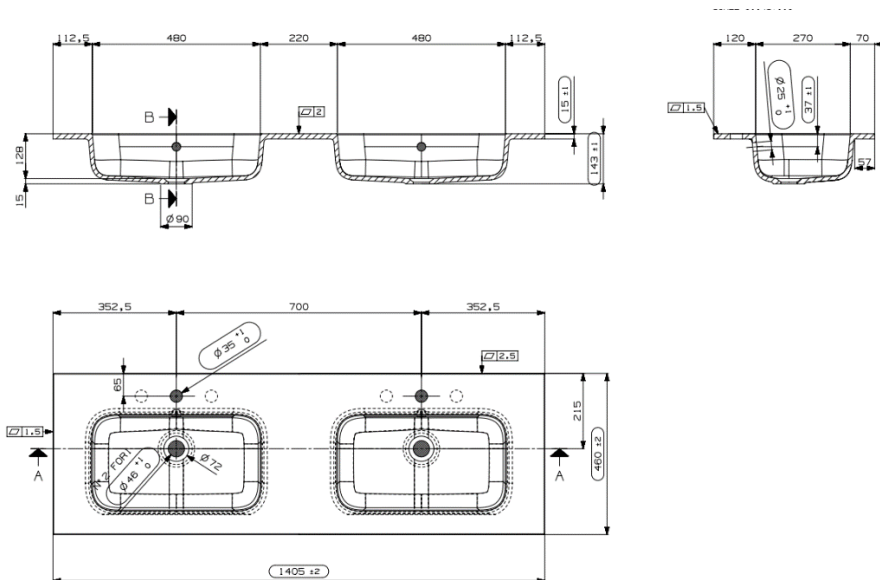

PACO – GEÏNTEGREERDE TABLET – 140X46

SKU 930260

AFMETINGEN: **Lengte: 1400 mm**
 Diepte: 460 mm
 Hoogte: 15 mm

Type wastafel	Tablet – 2 wastafels
Materiaal	Kunstmarmor
Kleur	Mat wit
Montage	Tablet
Met kraangat	2 kraangaten
Met overloop	Ja