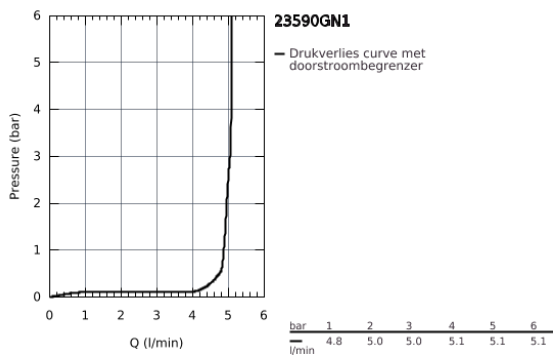

23 590 GN1 ESSENCE WASTAFELMENGKRAAN S-SIZE

PRODUCTOMSCHRIJVING

- ééngatsmontage
- metalen hendel
- GROHE SilkMove 28 mm cartouche met keramische schijven
- met temperatuurbegrenzer

- GROHE StarLight schitterende chroomafwerking

- GROHE EcoJoy: waterbesparende mousseur, 5,7 l/min
- GROHE Aquaguide instelbare mousseur

- GROHE FastFixation Plus

- glad lichaam
- flexibele aansluitlangen

23 590 GN1 ESSENCE WASTAFELMENGKRAAN S-SIZE

23 590 GN1 ESSENCE WASTAFELMENGKRAAN S-SIZE