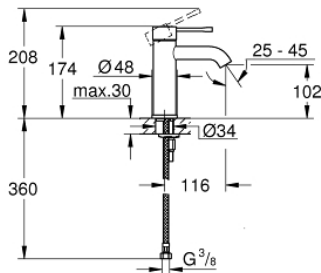

23 590 GN1 ESSENCE WASTAFELMENGKRAAN S-SIZE

PRODUCTOMSCHRIJVING

- ééngatsmontage
- metalen hendel
- GROHE SilkMove 28 mm cartouche met keramische schijven
- met temperatuurbegrenzer

- GROHE StarLight schitterende chroomafwerking

- GROHE EcoJoy: waterbesparende mousseur, 5,7 l/min
- GROHE Aquaguide instelbare mousseur

- GROHE FastFixation Plus

- glad lichaam
- flexibele aansluitlangen

23 590 GN1 ESSENCE WASTAFELMENGKRAAN S-SIZE

23 590 GN1 ESSENCE WASTAFELMENGKRAAN S-SIZE

RESERVEONDERDELEN

- 1: Greep (Bestelnummer 46917GN0)
- 2: Bevestigingsring (Bestelnummer 46715000)
- 3: Cartouche (Bestelnummer 46580000)
- 4: Mousseur (Bestelnummer 48270000)
- 5: Universele kraanmontageset (Bestelnummer 46645000)
- 6: Pijpsleutel (Bestelnummer 19017000)*