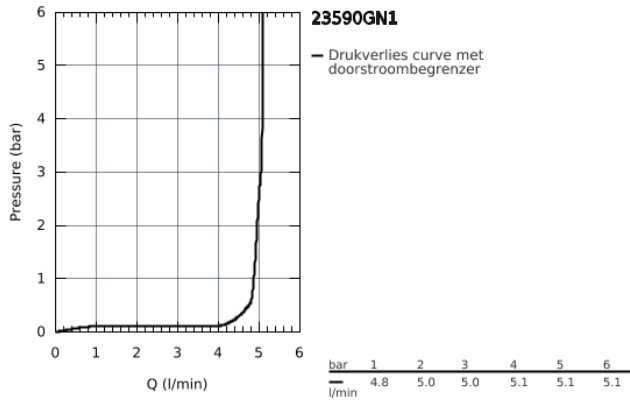

23 590 GN1 ESSENCE WASTAFELMENGKRAAN S-SIZE

PRODUCTOMSCHRIJVING

- ééngatsmontage
- metalen hendel
- GROHE SilkMove 28 mm cartouche met keramische schijven
- met temperatuurbegrenzer

- GROHE StarLight schitterende chroomafwerking

- GROHE EcoJoy: waterbesparende mousseur, 5,7 l/min
- GROHE Aquaguide instelbare mousseur

- GROHE FastFixation Plus

- glad lichaam
- flexibele aansluitlangen

23 590 GN1 ESSENCE WASTAFELMENGKRAAN S-SIZE

23 590 GN1 ESSENCE WASTAFELMENGKRAAN S-SIZE