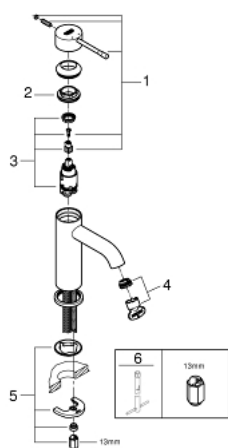

23 590 GN1 ESSENCE WASTAFELMENGKRAAN S-SIZE

PRODUCTOMSCHRIJVING

- ééngatsmontage
- metalen hendel
- GROHE SilkMove 28 mm cartouche met keramische schijven
- met temperatuurbegrenzer

- GROHE StarLight schitterende chroomafwerking

- GROHE EcoJoy: waterbesparende mousseur, 5,7 l/min
- GROHE Aquaguide instelbare mousseur

- GROHE FastFixation Plus

- glad lichaam
- flexibele aansluitlangen

23 590 GN1 ESSENCE WASTAFELMENGKRAAN S-SIZE

23 590 GN1 ESSENCE WASTAFELMENGKRAAN S-SIZE

RESERVEONDERDELEN

- 1: Greep (Bestelnummer 46917GN0)
- 2: Bevestigingsring (Bestelnummer 46715000)
- 3: Cartouche (Bestelnummer 46580000)
- 4: Mousseur (Bestelnummer 48270000)
- 5: Universele kraanmontageset (Bestelnummer 46645000)
- 6: Pijpsleutel (Bestelnummer 19017000)*