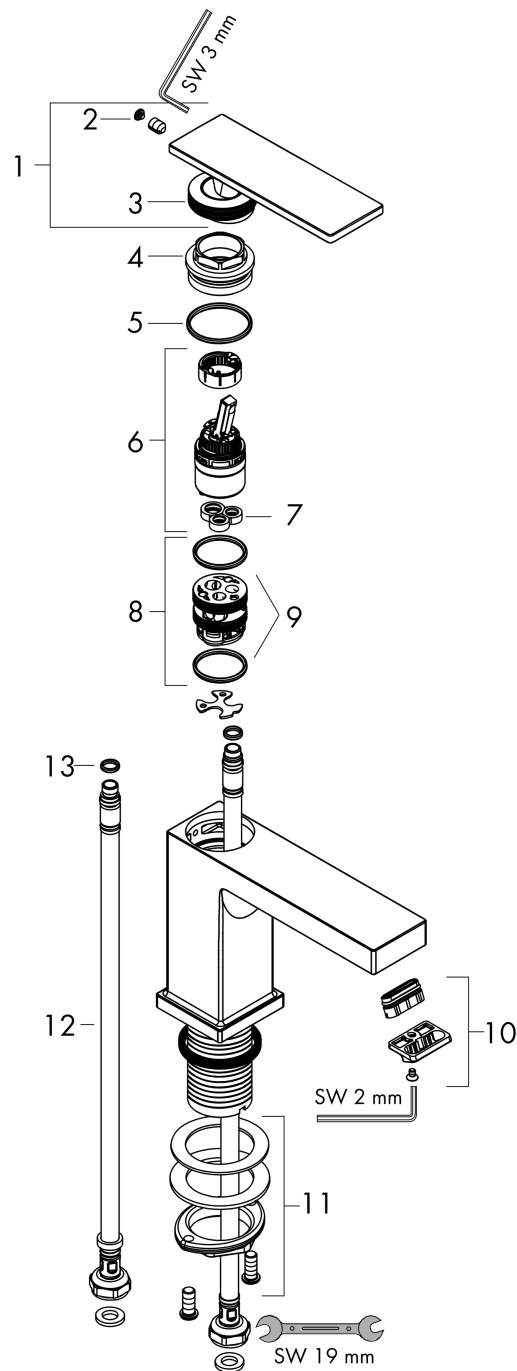

### Maattekening

### Doorstroombiagram

**Tecturis E**  
**ééngreeps wastafelkraan 110 CoolStart zonder waste**  
 Oppervlakte finish: **mat wit**    Artikelnummer: **73012700**

**Explosietekening**

Bouwjaar: >09/23

**Tecturis E****ééngreeps wastafelkraan 110 CoolStart zonder waste**Oppervlakte finish: **mat wit** Artikelnummer: **73012700****Reserveonderdelenlijst**

Bouwjaar: &gt;09/23

<b>Regel</b>	<b>Beschrijving</b>	<b>Artikelnummer</b>	<b>Prijs incl. BTW</b>	<b>VE</b>
1	greep	94992700	-	-
2	greepstop	93983700	-	1
3	O-ring 30x1,5	98433000	-	1
4	moer	94993000	-	-
5	O-ring 29x2	98391000	-	1
6	kardoes compl.	92900000	-	1
7	dichting	93383000	-	1
8	kardoesadapter	95975000	-	1
9	O-ring 23x2	98398000	-	1
10	perlator compl.	94994000	-	-
11	schachtbevestigingsset compl. (Ø 32)	13961000	-	1
12	aansluitslang 450 mm M8x0,75 G3/8	97206000	-	1
13	O-ring 7x1,5	98422000	-	1
a	afvoergarnituur	94139000	-	1