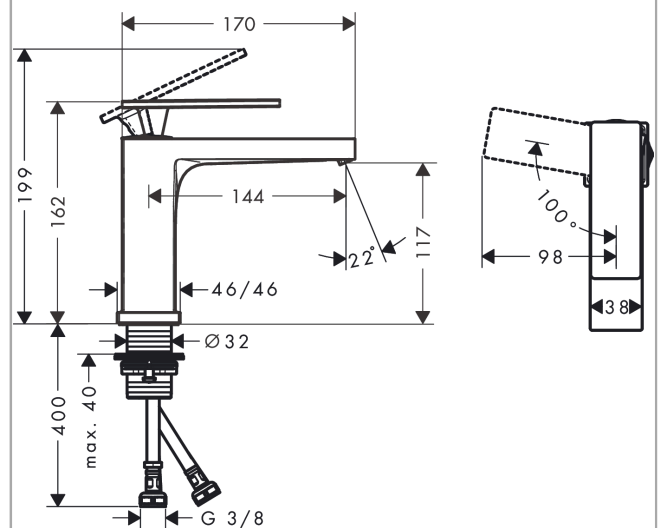

### Beschrijving

- ComfortZone 110
- voorsprong uitloop 144 mm
- uitloophoogte: 117 mm
- greepvariant: rechte greep
- vaste uitloop
- straalsoort: WaterfallStream
- maximale doorstroomhoeveelheid bij 3 bar: 4 l/min
- keramisch kardoes
- koud water met de greep in de middenpositie, bespaart energie en kosten
- EU taxonomie: max 6l/min - substantiële bijdrage (SC) mogelijk

### Maattekening