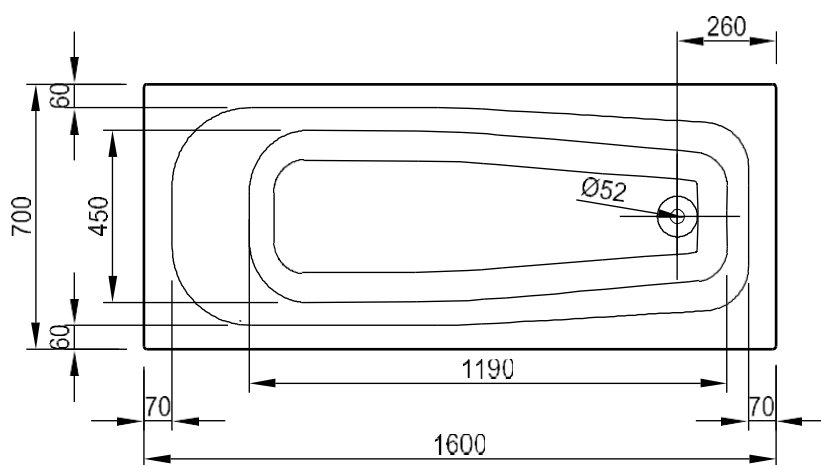

NOAH III – INBOUWBAD – 160X70

SKU 119565

NOAH III – INBOUWBAD – 160X70

SKU 119565

<u>Afmetingen:</u>	lengte: 1600 mm breedte: 700 mm hoogte: 380 mm
<u>Materiaal:</u>	acryl – 4 mm – NF gekeurd
<u>Kleur:</u>	wit
<u>Kenmerken:</u>	– inbouwbad – mono – overloop diameter 52 mm – afvoer diameter 52 mm – met glasvezel verstevigd en ingewerkte bodemversteving – geleverd met potenstel – isolerend – makkelijk te reinigen – CE gekeurd
<u>Gewicht:</u>	17 kg
<u>Inhoud:</u>	140 liter
<u>Optie:</u>	– badgreep: sku 119562 – standaard sifon: sku 130025