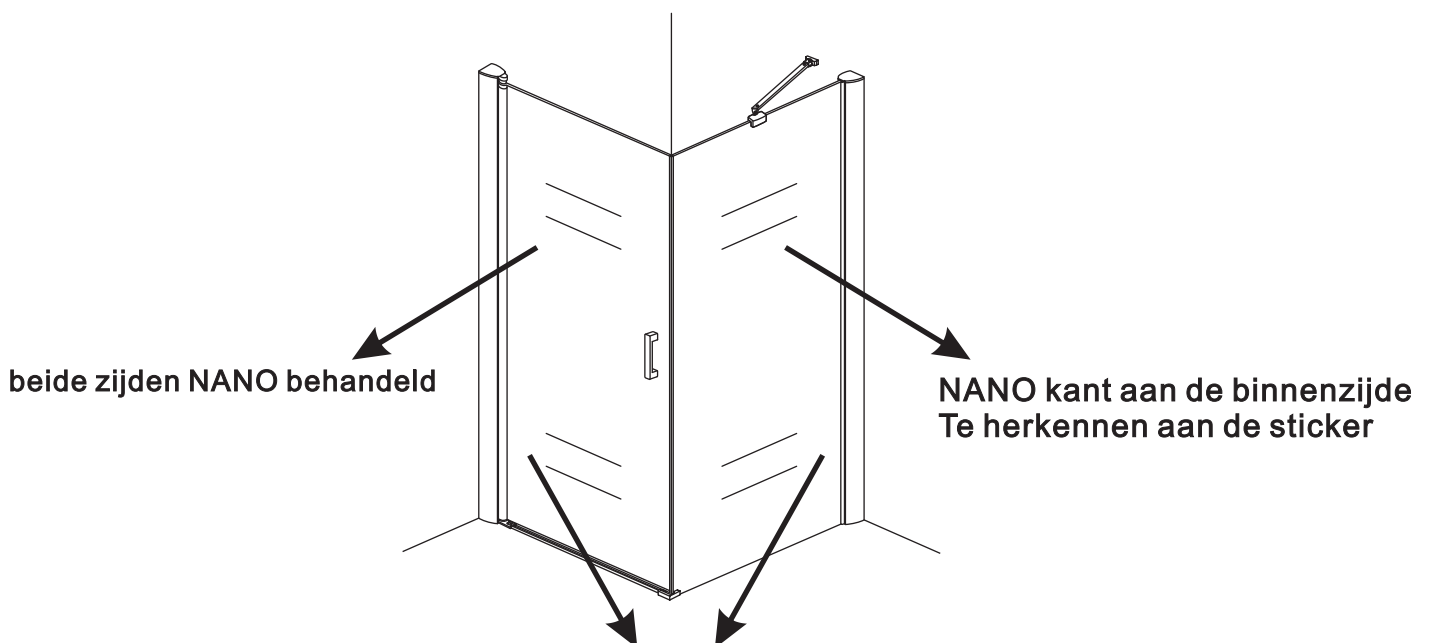

INSTALLATIE VOORSCHRIFT

Swingdoor And Panel Mat Black

1000x1000x2000mm

(980-1000) x (980-1000) x 2000mm

Zonder NANO

NANO

NANO garantie: 2 jaar bij normaal gebruik

LET OP: gebruik geen grove scherpe voorwerpen, zoals schuursponsjes of staalwol om het glas schoon te maken.

1

3

Deur links scharnierend

Deur rechts scharnierend

Verwijder de zwarte hoekbeschermers pas als de cabine helemaal is geïnstalleerd!

5

X1
Φ6x30

Φ6mm

X1
4x30

X1
 $\Phi 6 \times 30$

 $\Phi 6 \text{mm}$

X1
 4x30

7

Voorzie alleen de
buitenzijde van de
cabine van siliconenkit.