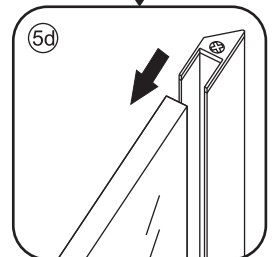

1

3

Deur links scharnierend

Deur rechts scharnierend

Verwijder de zwarte hoekbeschermers pas als de cabine helemaal is geïnstalleerd!

5

X1
Φ6x30

Φ6mm

X1
4x30

X1
 $\Phi 6 \times 30$

 $\Phi 6 \text{mm}$

X1
 4x30

7

Voorzie alleen de
buitenzijde van de
cabine van siliconenkit.