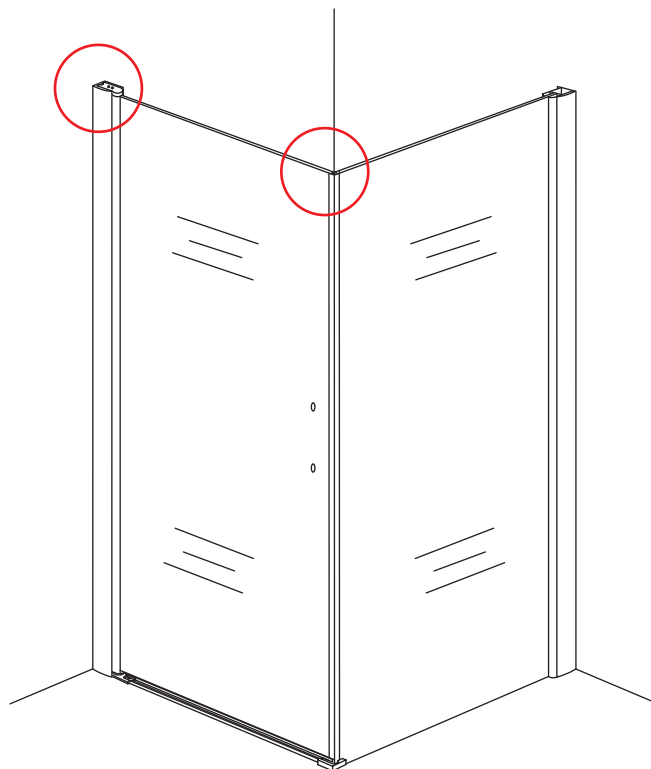

INSTALLATIE VOORSCHRIFT

Swingdoor And Panel Mat Black

1000x1000x2000mm

(980-1000) x (980-1000) x 2000mm

Zonder NANO

NANO

NANO garantie: 2 jaar bij normaal gebruik

LET OP: gebruik geen grove scherpe voorwerpen, zoals schuursponsjes of staalwol om het glas schoon te maken.

1

3

Deur links scharnierend

Deur rechts scharnierend

Verwijder de zwarte hoekbeschermers pas als de cabine helemaal is geïnstalleerd!

5

X1
Φ6x30

Φ6mm

X1
4x30

X1
 $\Phi 6 \times 30$

 $\Phi 6 \text{mm}$

X1
 4x30

7

Voorzie alleen de
buitenzijde van de
cabine van siliconenkit.