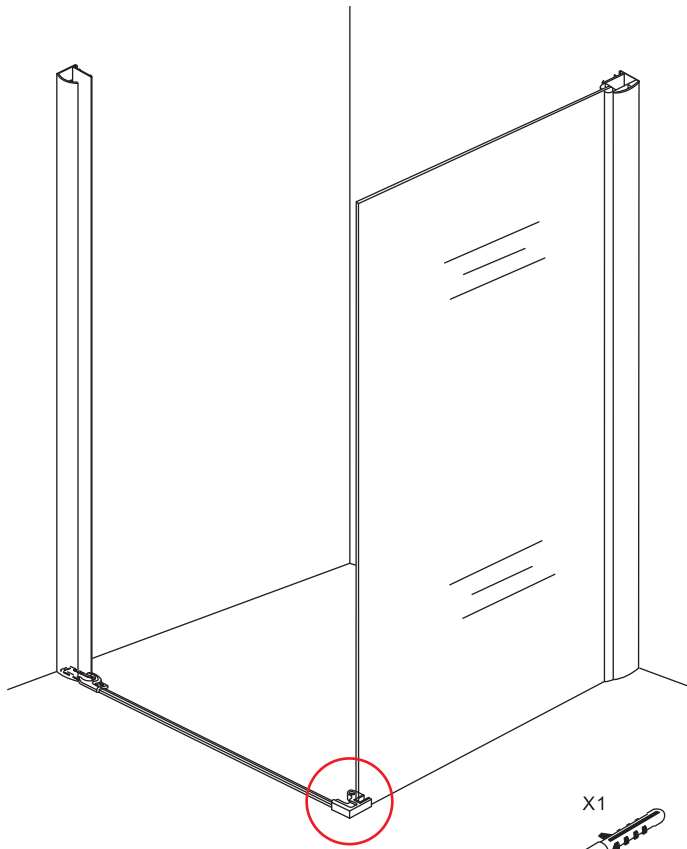

INSTALLATIE VOORSCHRIFT

Swingdoor And Panel Mat Black

1000x1000x2000mm

(980-1000) x (980-1000) x 2000mm

Zonder NANO

NANO

NANO garantie: 2 jaar bij normaal gebruik

LET OP: gebruik geen grove scherpe voorwerpen, zoals schuursponsjes of staalwol om het glas schoon te maken.

1

3

Deur links scharnierend

Deur rechts scharnierend

Verwijder de zwarte hoekbeschermers pas als de cabine helemaal is geïnstalleerd!

5

X1
Φ6x30

Φ6mm

X1
4x30

X1
 $\Phi 6 \times 30$

 $\Phi 6 \text{mm}$

X1
 4x30

7

Voorzie alleen de
buitenzijde van de
cabine van siliconenkit.