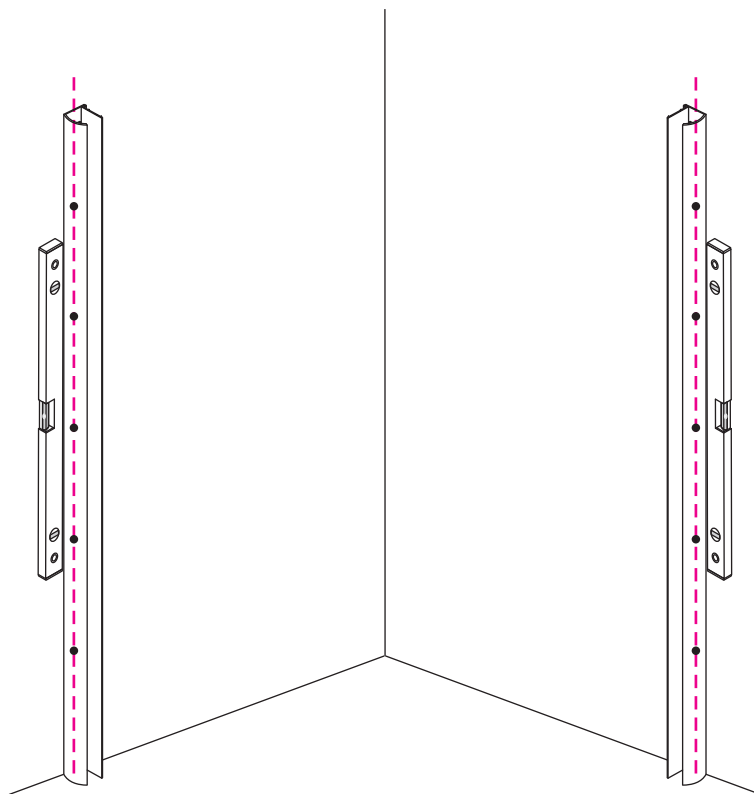

INSTALLATIE VOORSCHRIFT

Swingdoor And Panel Mat Black

1000x1000x2000mm

(980-1000) x (980-1000) x 2000mm

Zonder NANO

NANO

NANO garantie: 2 jaar bij normaal gebruik

LET OP: gebruik geen grove scherpe voorwerpen, zoals schuursponsjes of staalwol om het glas schoon te maken.

1

3

Deur links scharnierend

Deur rechts scharnierend

Verwijder de zwarte hoekbeschermers pas als de cabine helemaal is geïnstalleerd!

5

X1
Φ6x30

Φ6mm

X1
4x30

X1
 $\Phi 6 \times 30$

 $\Phi 6 \text{mm}$

X1
 4x30

7

Voorzie alleen de
buitenzijde van de
cabine van siliconenkit.