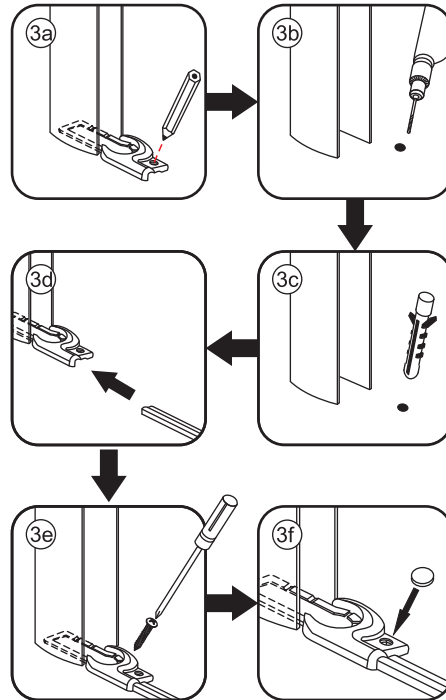

1

3

Deur links scharnierend

Deur rechts scharnierend

Verwijder de zwarte hoekbeschermers pas als de cabine helemaal is geïnstalleerd!

5

X1
Φ6x30

Φ6mm

X1
4x30

X1
 $\Phi 6 \times 30$

 $\Phi 6 \text{mm}$

X1
 4x30

7

Voorzie alleen de
buitenzijde van de
cabine van siliconenkit.