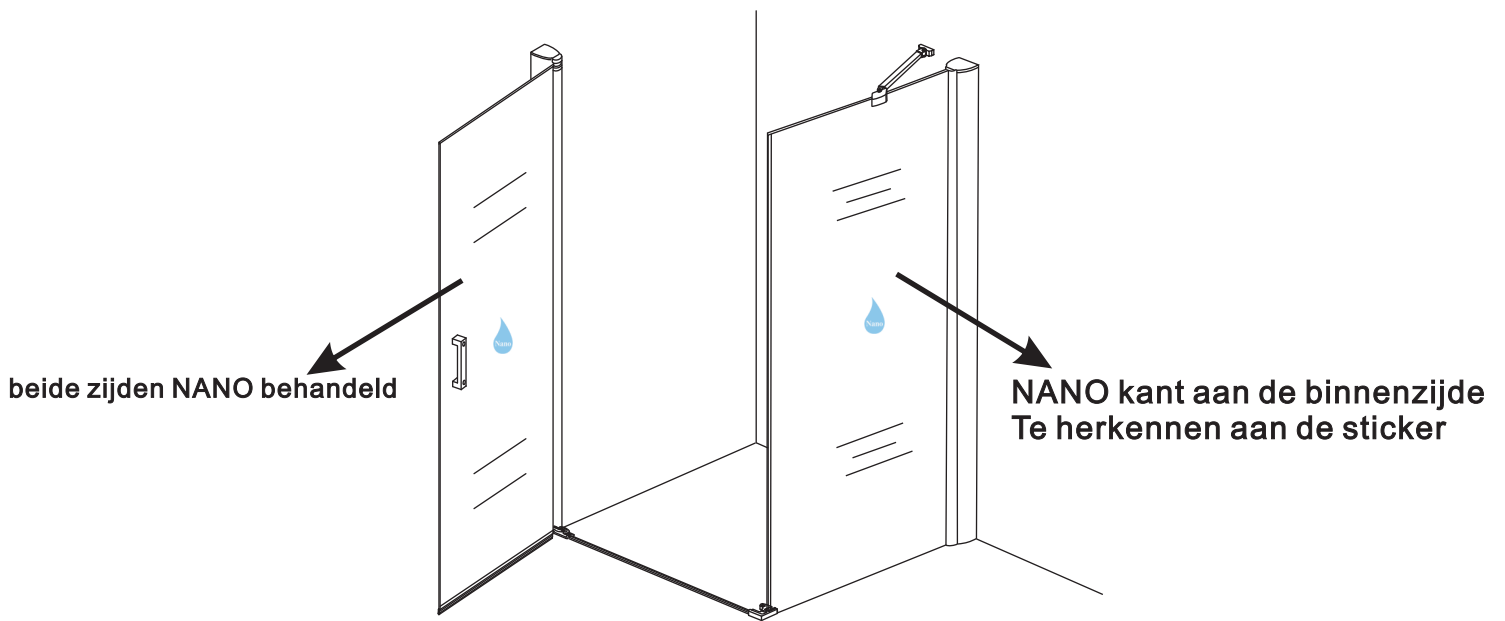

INSTALLATIE VOORSCHRIFT

Swingdoor And Panel Mat Black

1000x1000x2000mm

(980-1000) x (980-1000) x 2000mm

Zonder NANO

NANO

NANO garantie: 2 jaar bij normaal gebruik

LET OP: gebruik geen grove scherpe voorwerpen, zoals schuursponsjes of staalwol om het glas schoon te maken.

1

3

Deur links scharnierend

Deur rechts scharnierend

Verwijder de zwarte hoekbeschermers pas als de cabine helemaal is geïnstalleerd!

5

X1
Φ6x30

Φ6mm