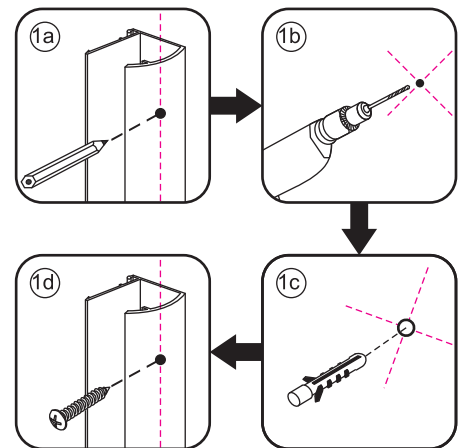

INSTALLATIE VOORSCHRIFT

Swingdoor And Panel Mat Black

1000x1000x2000mm

(980-1000) x (980-1000) x 2000mm

Zonder NANO

NANO

NANO garantie: 2 jaar bij normaal gebruik

LET OP: gebruik geen grove scherpe voorwerpen, zoals schuursponsjes of staalwol om het glas schoon te maken.

1

3

Deur links scharnierend

Deur rechts scharnierend

Verwijder de zwarte hoekbeschermers pas als de cabine helemaal is geïnstalleerd!

5

X1
Φ6x30

Φ6mm

X1
4x30

X1
 $\Phi 6 \times 30$

 $\Phi 6 \text{mm}$

X1
 4x30

7

Voorzie alleen de
buitenzijde van de
cabine van siliconenkit.