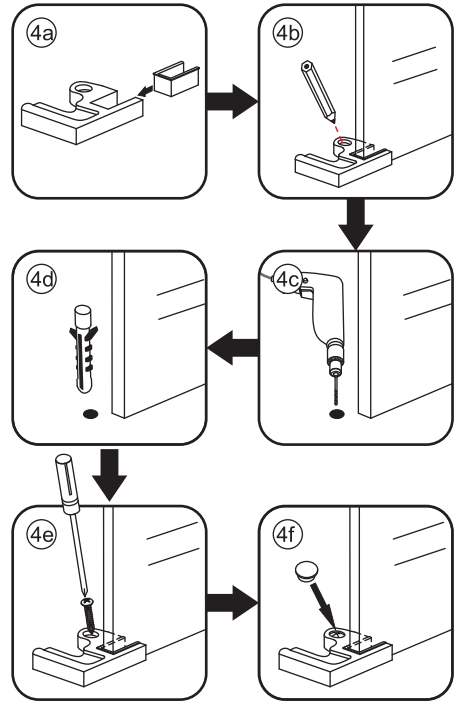

1

3

Deur links scharnierend

Deur rechts scharnierend

Verwijder de zwarte hoekbeschermers pas als de cabine helemaal is geïnstalleerd!

5

X1
Φ6x30

Φ6mm

X1
4x30

X1
 $\Phi 6 \times 30$

 $\Phi 6 \text{mm}$

X1
 4x30

7

Voorzie alleen de
buitenzijde van de
cabine van siliconenkit.