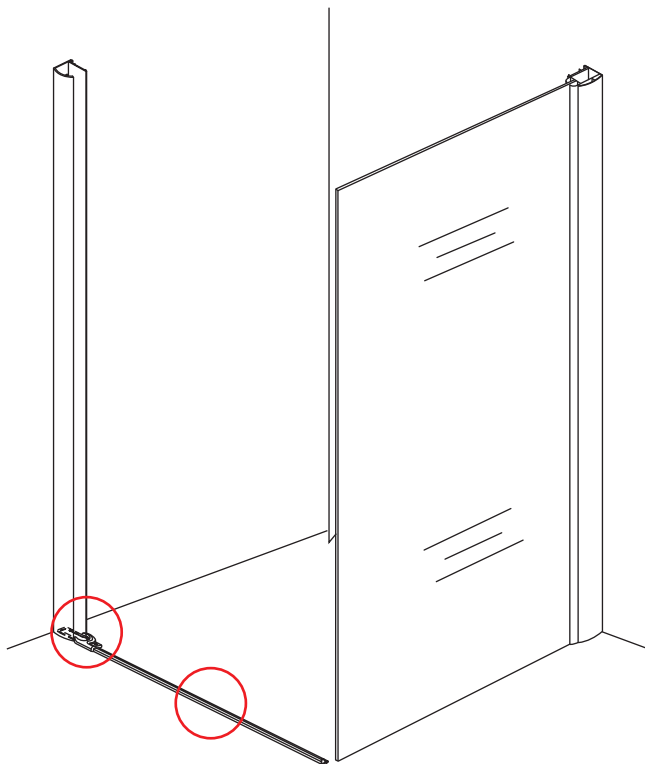

INSTALLATIE VOORSCHRIFT

Swingdoor And Panel Mat Black

1000x1000x2000mm

(980-1000) x (980-1000) x 2000mm

Zonder NANO

NANO

NANO garantie: 2 jaar bij normaal gebruik

LET OP: gebruik geen grove scherpe voorwerpen, zoals schuursponsjes of staalwol om het glas schoon te maken.

1

3

Deur links scharnierend

Deur rechts scharnierend

Verwijder de zwarte hoekbeschermers pas als de cabine helemaal is geïnstalleerd!

5

X1
Φ6x30

Φ6mm

X1
4x30

X1
 $\Phi 6 \times 30$

 $\Phi 6 \text{mm}$

X1
 4x30

7

Voorzie alleen de
buitenzijde van de
cabine van siliconenkit.