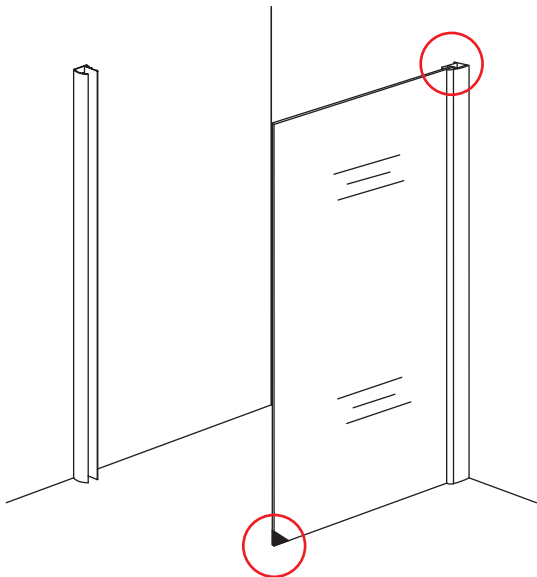

INSTALLATIE VOORSCHRIFT

Swingdoor And Panel Mat Black

1000x1000x2000mm

(980-1000) x (980-1000) x 2000mm

Zonder NANO

NANO

NANO garantie: 2 jaar bij normaal gebruik

LET OP: gebruik geen grove scherpe voorwerpen, zoals schuursponsjes of staalwol om het glas schoon te maken.

1

3

Deur links scharnierend

Deur rechts scharnierend

Verwijder de zwarte hoekbeschermers pas als de cabine helemaal is geïnstalleerd!

5

X1
Φ6x30

Φ6mm

X1
4x30

X1
 $\Phi 6 \times 30$

 $\Phi 6 \text{mm}$

X1
 4x30

7

Voorzie alleen de
buitenzijde van de
cabine van siliconenkit.