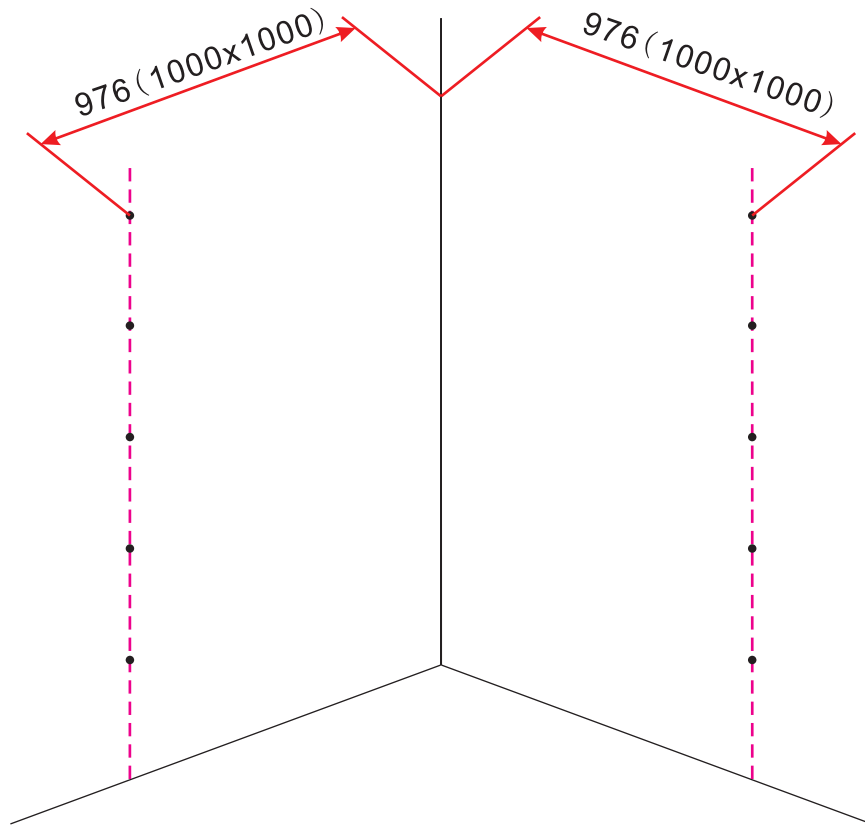

INSTALLATIE VOORSCHRIFT

Swingdoor And Panel Mat Black

1000x1000x2000mm

(980-1000) x (980-1000) x 2000mm

Zonder NANO

NANO

NANO garantie: 2 jaar bij normaal gebruik

LET OP: gebruik geen grove scherpe voorwerpen, zoals schuursponsjes of staalwol om het glas schoon te maken.

1

3

Deur links scharnierend

Deur rechts scharnierend

Verwijder de zwarte hoekbeschermers pas als de cabine helemaal is geïnstalleerd!

5

X1
Φ6x30

Φ6mm

X1
4x30

X1
 $\Phi 6 \times 30$

 $\Phi 6 \text{mm}$

X1
 4x30

7

Voorzie alleen de
buitenzijde van de
cabine van siliconenkit.