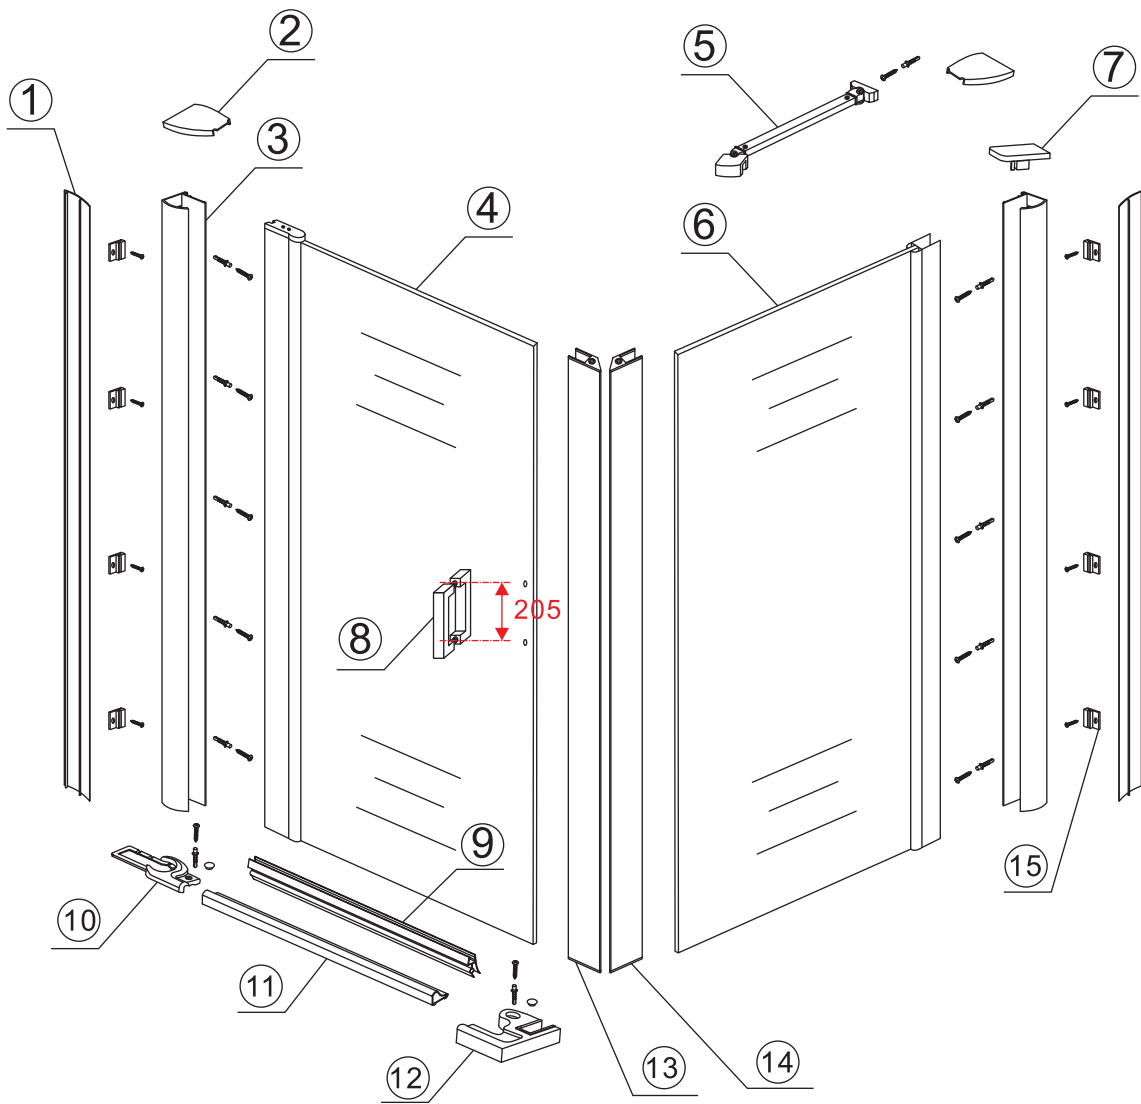

INSTALLATIE VOORSCHRIFT

Swingdoor And Panel Mat Black

1000x1000x2000mm

(980-1000) x (980-1000) x 2000mm

Zonder NANO

NANO

NANO garantie: 2 jaar bij normaal gebruik

LET OP: gebruik geen grove scherpe voorwerpen, zoals schuursponsjes of staalwol om het glas schoon te maken.

1

3

Deur links scharnierend

Deur rechts scharnierend

Verwijder de zwarte hoekbeschermers pas als de cabine helemaal is geïnstalleerd!

5

X1
Φ6x30

Φ6mm

X1
4x30

X1
 $\Phi 6 \times 30$

 $\Phi 6 \text{mm}$

X1
 4x30

7

Voorzie alleen de
buitenzijde van de
cabine van siliconenkit.