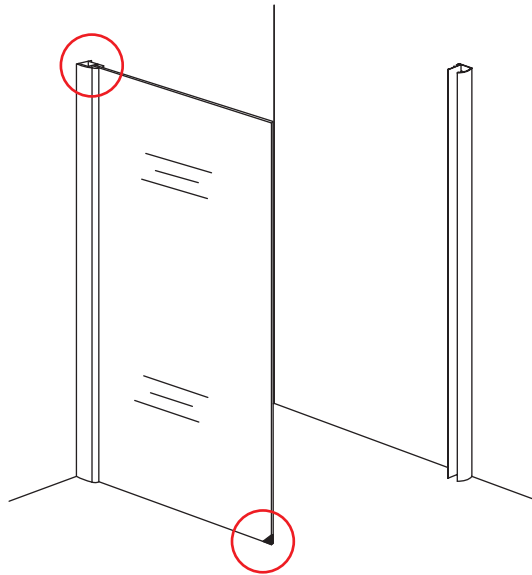

INSTALLATIE VOORSCHRIFT

Swingdoor And Panel Mat Black

1000x1000x2000mm

(980-1000) x (980-1000) x 2000mm

Zonder NANO

NANO

NANO garantie: 2 jaar bij normaal gebruik

LET OP: gebruik geen grove scherpe voorwerpen, zoals schuursponsjes of staalwol om het glas schoon te maken.

1

3

Deur links scharnierend

Deur rechts scharnierend

Verwijder de zwarte hoekbeschermers pas als de cabine helemaal is geïnstalleerd!

5

X1
Φ6x30

Φ6mm

X1
4x30

X1
 $\Phi 6 \times 30$

 $\Phi 6 \text{mm}$

X1
 4x30

7

Voorzie alleen de
buitenzijde van de
cabine van siliconenkit.