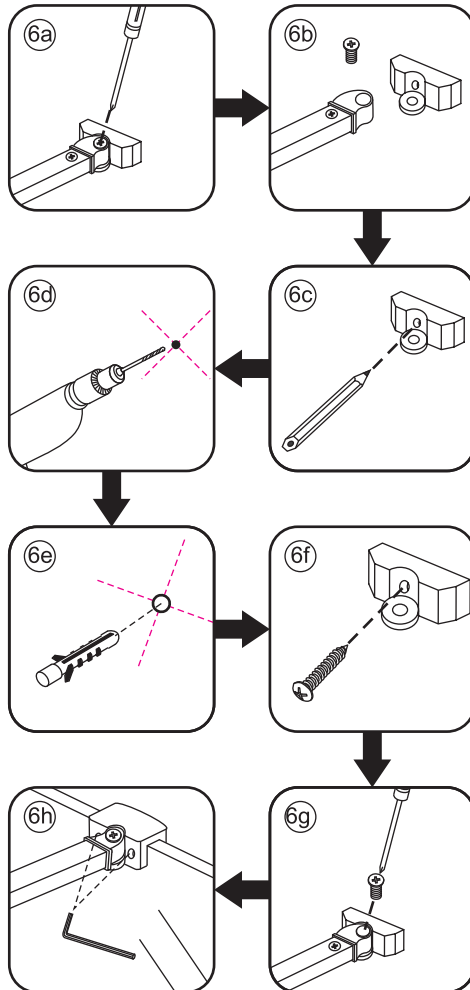

1

3

Deur links scharnierend

Deur rechts scharnierend

Verwijder de zwarte hoekbeschermers pas als de cabine helemaal is geïnstalleerd!

5

X1
Φ6x30

Φ6mm

X1
4x30

X1
 $\Phi 6 \times 30$

 $\Phi 6 \text{mm}$

X1
 4x30

7

Voorzie alleen de
buitenzijde van de
cabine van siliconenkit.