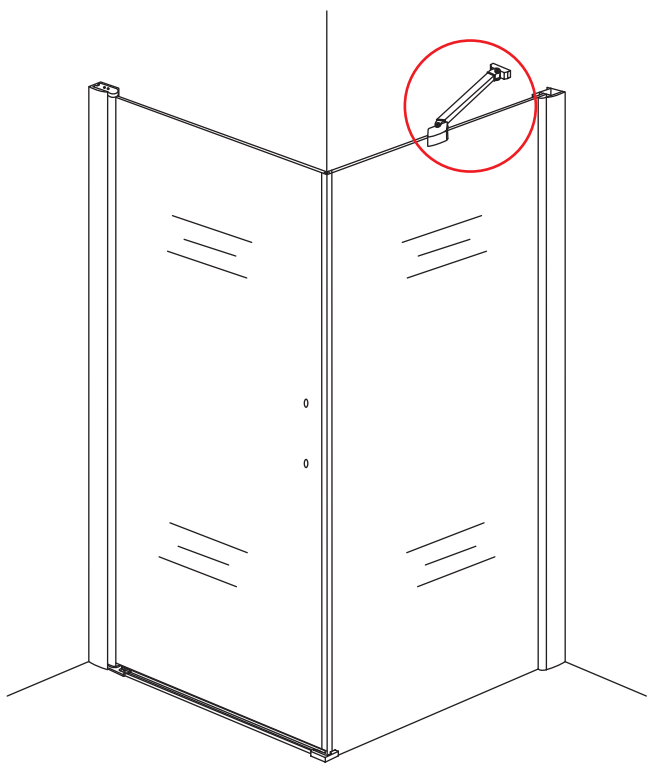

INSTALLATIE VOORSCHRIFT

Swingdoor And Panel Mat Black

1000x1000x2000mm

(980-1000) x (980-1000) x 2000mm

Zonder NANO

NANO

NANO garantie: 2 jaar bij normaal gebruik

LET OP: gebruik geen grove scherpe voorwerpen, zoals schuursponsjes of staalwol om het glas schoon te maken.

1

3

Deur links scharnierend

Deur rechts scharnierend

Verwijder de zwarte hoekbeschermers pas als de cabine helemaal is geïnstalleerd!

5

X1
Φ6x30

Φ6mm

X1
4x30

X1
 $\Phi 6 \times 30$

 $\Phi 6 \text{mm}$

X1
 4x30

7

Voorzie alleen de
buitenzijde van de
cabine van siliconenkit.