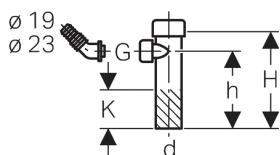

**Geberit aansluitbuis met schroefkoppeling en slangaansluitstuk**

---

**Gebruik**

- Voor het aansluiten van was- of afwasmachines
- Voor gebruik in combinatie met buissifons

**Technische gegevens**

Materiaal

Kunststof

---

**Geleverd met**

- Slangaansluitstuk van PP, Ø 19 / 23 mm
- Blindkap voor aansluiting G 1"

**Artikel**

Art. nr.	Kleur	d, Ø [mm]	G ["]	H [cm]	h [cm]	K [cm]
152.274.11.1	Alpien wit	40	1	15	12	6