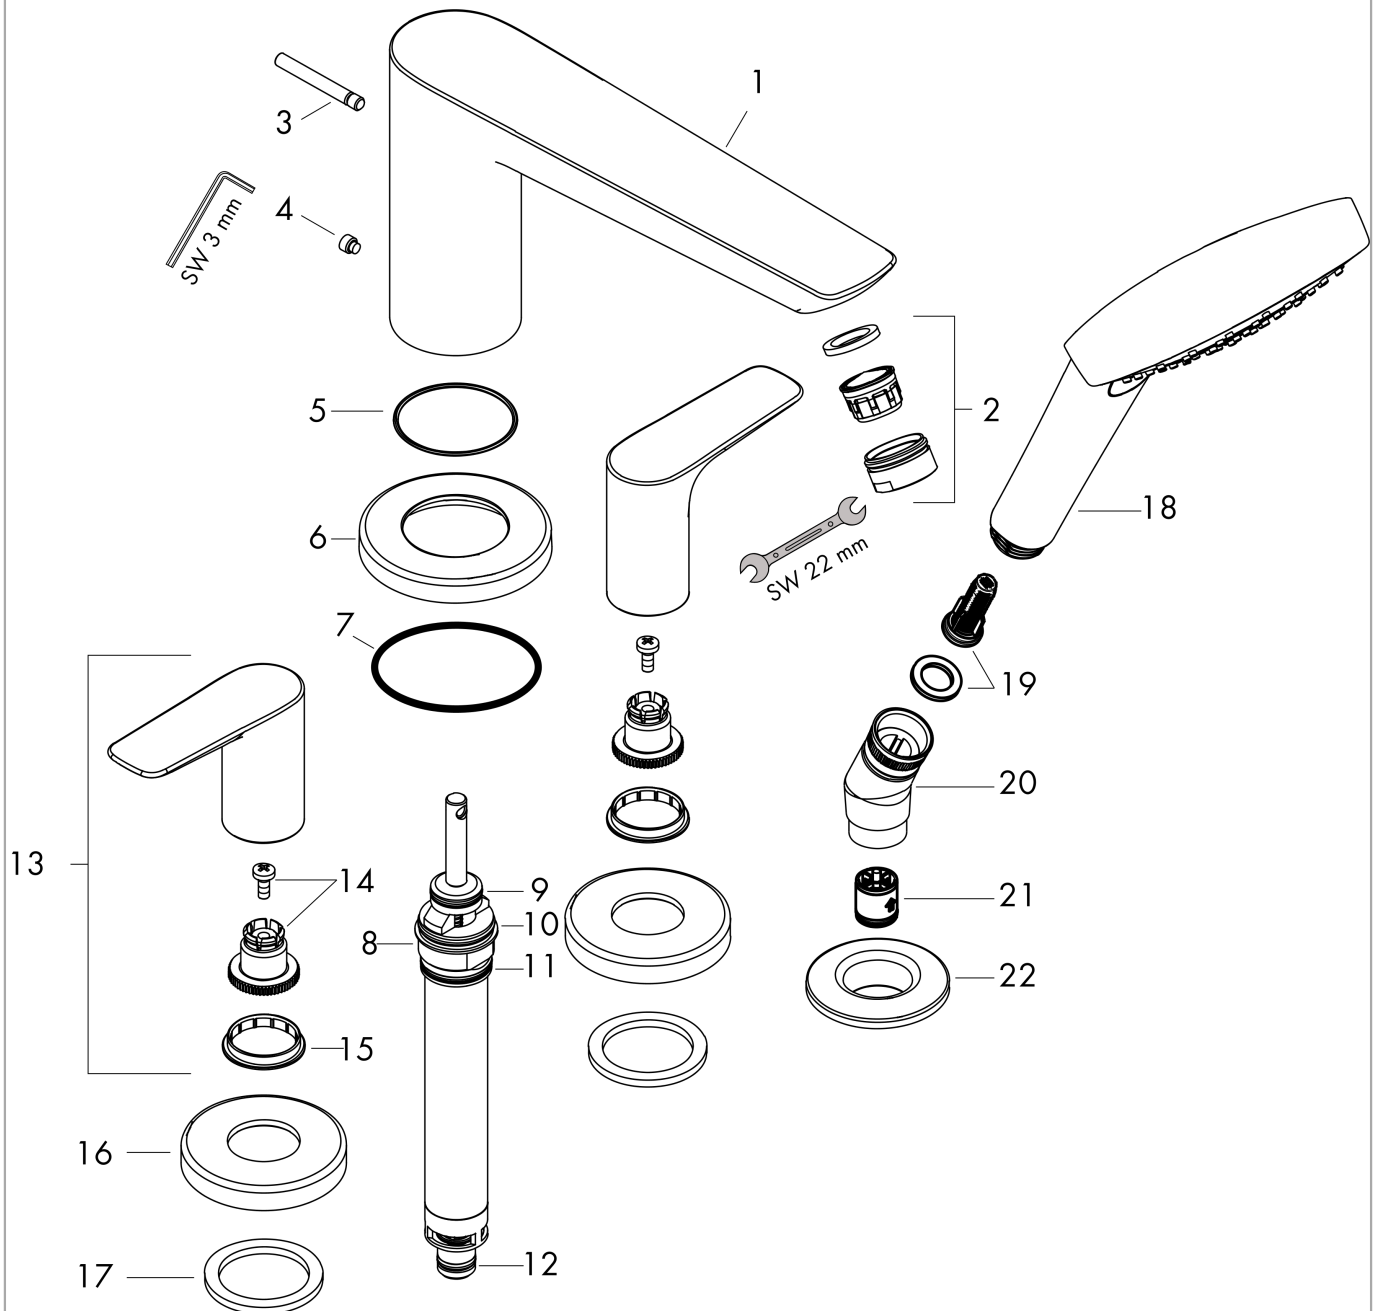

### Maattekening

### Doorstroomdiagram

Talis E

4-gats badrandmengkraan afbouwdeel voor inbouwdeel 13244180

Oppervlakte finish: Polished Gold Optic Artikelnummer: 71748990

Explosietekening

Bouwjaar: >11/19

**Talis E****4-gats badrandmengkraan afbouwdeel voor inbouwdeel 13244180**Oppervlakte finish: **Polished Gold Optic** Artikelnummer: **71748990****Reserveonderdelenlijst**

Bouwjaar: &gt;11/19

<b>Regel</b>	<b>Beschrijving</b>	<b>Artikelnummer</b>	<b>Prijs incl. BTW</b>	<b>VE</b>
1	uitloop compl.	92780990	-	1
2	perlator M24x1 (30 l/min)	96512990	-	1
3	trekknop	98707990	-	1
4	inbusschroef M6x6	97660000	-	1
5	O-ring 41x1,5	98168000	-	1
6	rozet Ø 70 mm	97779990	-	1
7	O-ring 58x3	98202000	-	1
8	omstelling compl.	96775000	-	1
9	O-Ring 23x2,5	98183000	-	1
10	O-Ring 22x2	98185000	-	1
11	O-Ring 14x2,5	98189000	-	1
12	O-ring 9x2,5	98217000	-	1
13	greep	92779990	-	1
14	greepadapter m. schroef	94184000	-	1
15	kleurringset, koud / warm	95819000	-	1
16	rozet	31098990	-	1
17	vlakdichting	98749000	-	1
18	Handdouche	26814XXX	> 49,97 €	-
19	filter	97708000	-	1
20	douchehouder	28071990	-	1
21	terugslagklepset DW 15	94074000	-	1
22	rozet Ø 52 mm	97159990	-	1
a	Basisset	13244180	-	1
b	Kranenvet	90920000	-	1