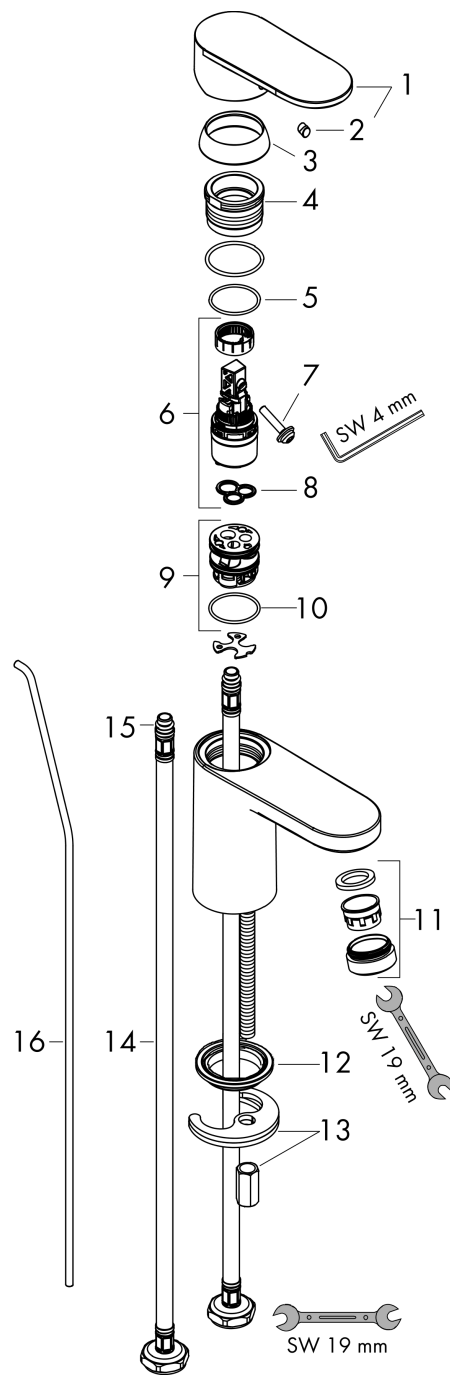

Vernis Blend**ééngreeps wastafelmengkraan 100 met trekwaste**Oppervlakte finish: **mat zwart** Artikelnummer: **71551670****Beschrijving**

- ComfortZone 100
- voorsprong uitloop 108 mm
- uitloophoogte: 88 mm
- greepvariant: rechte greep
- vaste uitloop
- straalsoort: normale straal
- verstelbare perlator
- maximale doorstroomhoeveelheid bij 3 bar: 5 l/min
- keramisch kardoos
- pop-up afvoergarnituur G 1¼
- materiaal afvoergarnituur: synthetisch
- EU taxonomie: max 6l/min - substantiële bijdrage (SC) mogelijk
- Kiwa K6161_Mechanical Mixers EN817

Oppervlakte finish: **mat zwart** Artikelnummer: **71551670**

Doorstroomdiagram

Vernis Blend
ééngreeps wastafelmengkraan 100 met trekwaste
 Oppervlakte finish: **mat zwart** Artikelnummer: **71551670**

Explosietekening

Bouwjaar: >04/21

Vernis Blend**ééngreeps wastafelmengkraan 100 met trekwaste**Oppervlakte finish: **mat zwart** Artikelnummer: **71551670****Reserveonderdelenlijst**

Bouwjaar: >04/21

Regel	Beschrijving	Artikelnummer	Prijs incl. BTW	VE
1	greep	93678670	-	1
2	greepstop	96338000	-	1
3	afdekkap	93680670	-	1
4	moer	93681000	-	1
5	O-ring 24x1,5	98434000	-	1
6	kardoes compl.	97685000	-	1
7	borgschroef	95140000	-	1
8	dichting	98865000	-	1
9	kardoesadapter	98866000	-	1
10	O-ring 23x2	98398000	-	1
11	perlator zwenkbaar M24x1 (5 l/min)	93834670	-	1
12	dichting Ø 42	98722000	-	1
13	schachtbevestigingsset compl.	96016000	-	1
14	aansluitslang 600 mm M8x0,75 G3/8	96556000	-	1
15	O-ring 7x1,5	98422000	-	1
16	trekstang	93683670	-	1