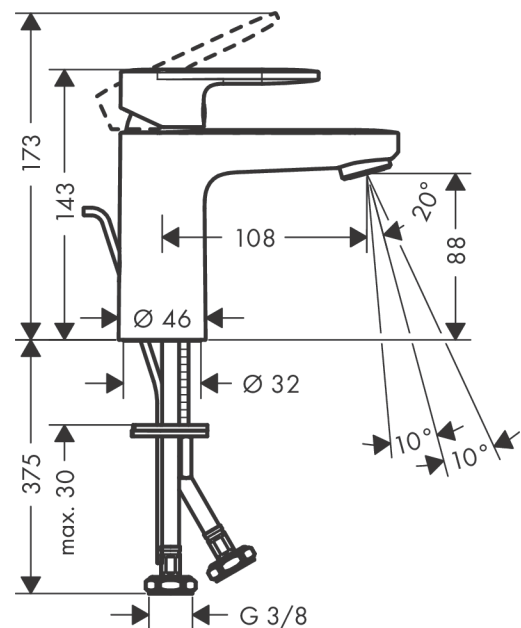

Maattekening