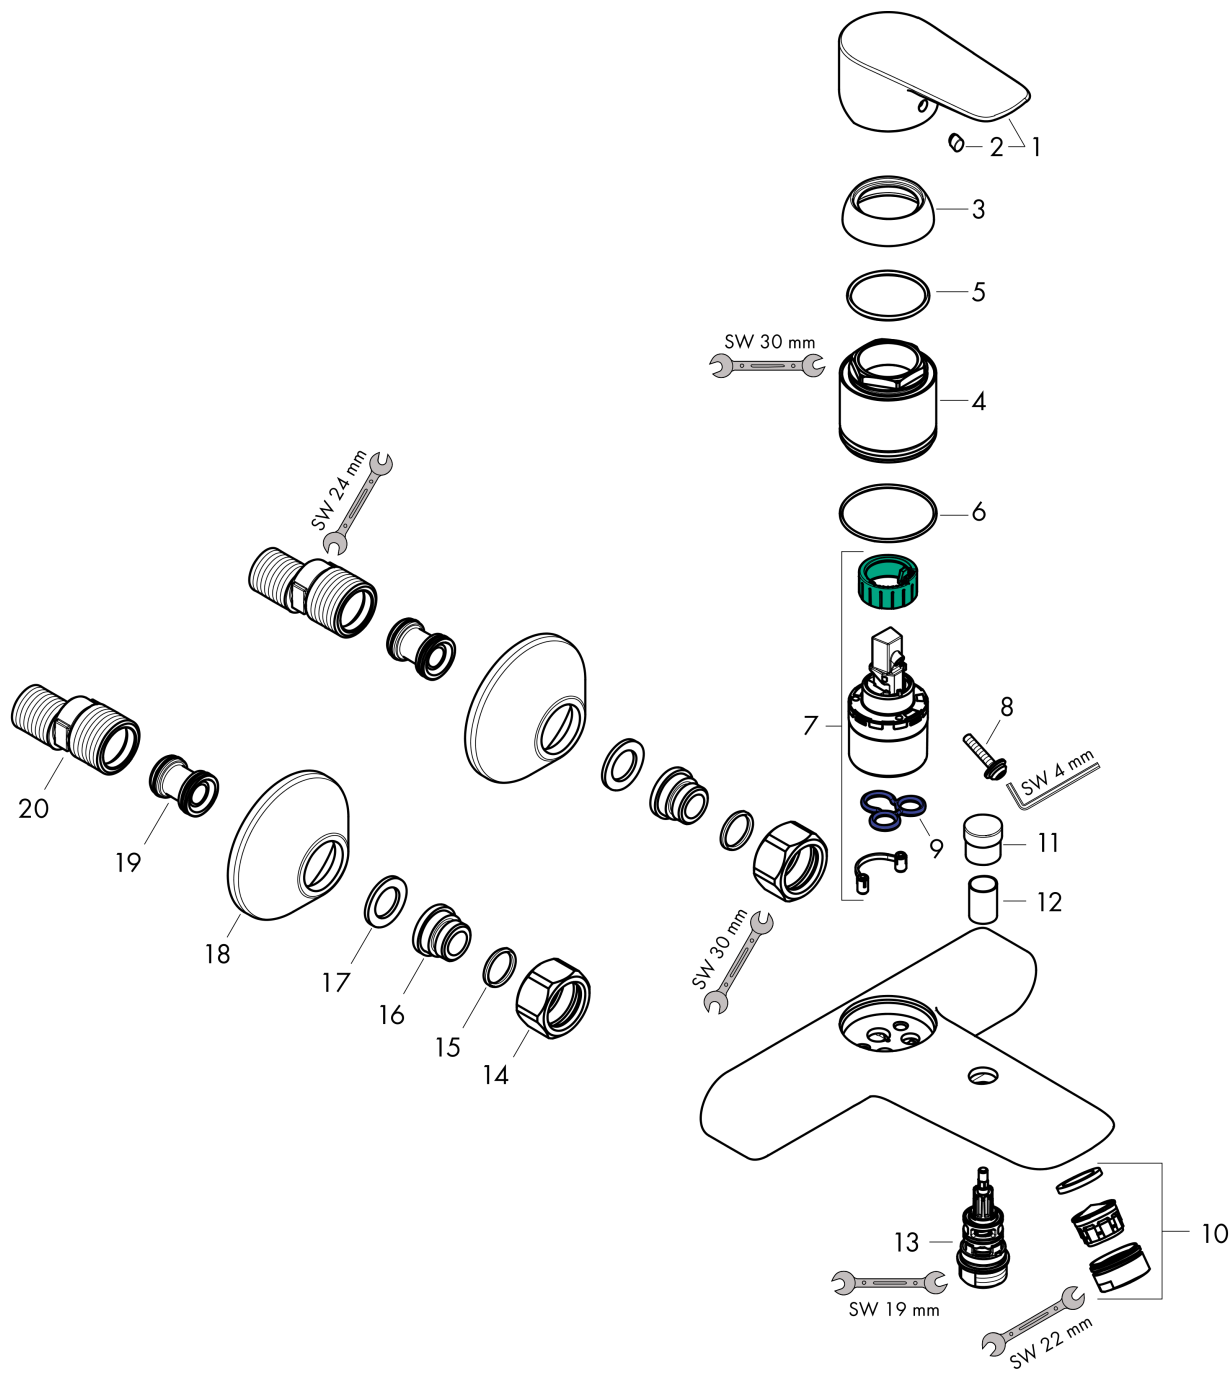

#### Beschrijving

- voorsprong uitloop 194 mm
- hartafstand 150 ± 12 mm
- straalsoort mengkraan: normale straal
- maximale doorstroomhoeveelheid bij 3 bar: 19,2 l/min
- keramisch kardoes
- temperatuurbegrenzing instelbaar
- omstelling met automatische reset
- incl. s-koppelingen en rozetten
- wandmontage

#### Maattekening

#### Doorstroomdiagram

Talis E

ééngreeps badmengkraan opbouw

Oppervlakte finish: **Brushed Bronze**

Artikelnummer: **71740140**

Explosietekening

Bouwjaar: >07/19

**Talis E****ééngreeps badmengkraan opbouw**Oppervlakte finish: **Brushed Bronze**Artikelnummer: **71740140****Reserveonderdelenlijst**

Bouwjaar: &gt;07/19

<b>Regel</b>	<b>Beschrijving</b>	<b>Artikelnummer</b>	<b>Prijs incl. BTW</b>	<b>VE</b>
1	greep	92666140	-	1
2	greepstop	96338000	-	1
3	afdekkap	97406140	-	1
4	moer	97977000	-	1
5	O-Ring 32x2	98193000	-	1
6	O-ring 33x1,5	98164000	-	1
7	kardoes compl.	92730000	-	1
8	borgschroef	95140000	-	1
9	dichting	95008000	-	1
10	perlator M24x1 (30 l/min)	96512140	-	1
11	trekknop	97981140	-	1
12	huls	97979140	-	1
13	omstelling	97978000	-	1
14	moeren set	96157140	-	1
15	O-ring 15x2	98163000	-	1
16	aansluiting	97220000	-	1
17	zeefdichting	96922000	-	1
18	rozet Ø 70 mm	94135140	-	1
19	S-koppelingenset (±12 mm)	94140000	-	1
20	slagdemper	96429000	-	1