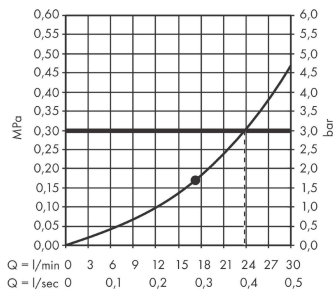

#### Maattekening

**Rainfinity**

**PowderRain hoofddouche 360 1jet**

Oppervlak: **mat zwart** Artikelnummer: **26231670**

**Doorstroombiagram**

De verbruikswaarden werden in overeenstemming met de praktijk met de bijbehorende armaturen (thermostaat/mengkraan/inbouwventiel) gemeten.