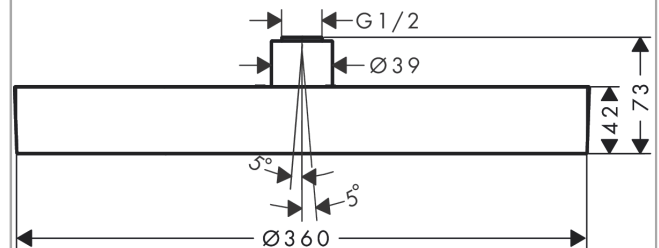

Maattekening