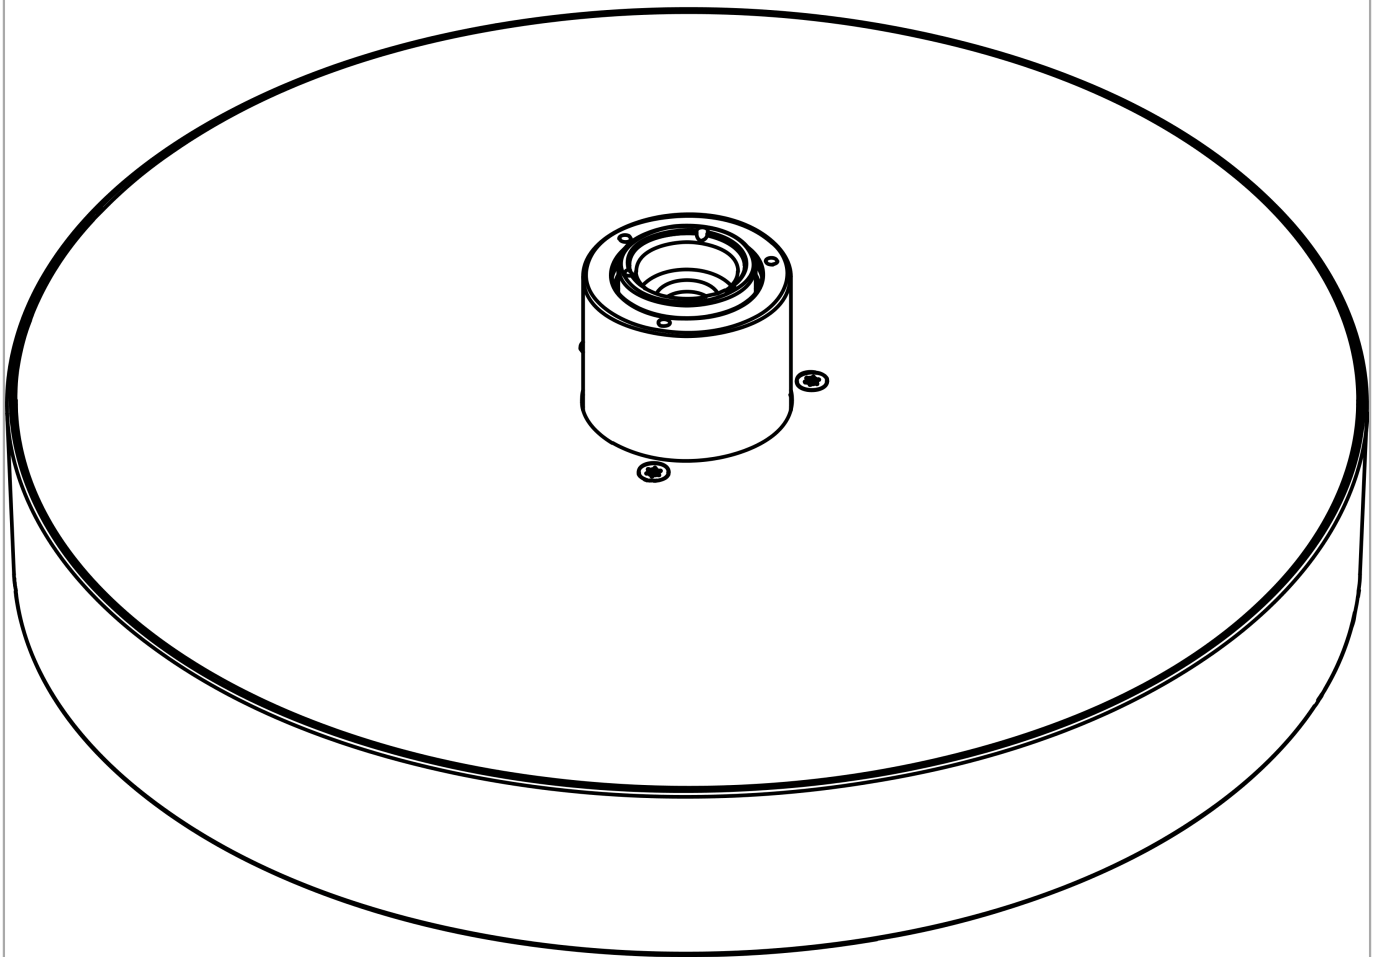

Rainfinity
PowderRain hoofddouche 360 1jet
Oppervlak: mat zwart Artikelnummer: 26231670

Explosietekening

Bouwjaar: >04/21