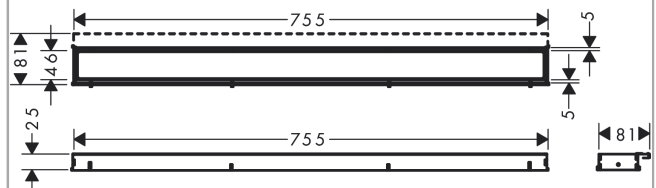

RainDrain Match
Caniveau de douche linéaire 800 avec cadre réglable en hauteur
Surfaces: **Matt Black** N° Art.: **56038670**

Description

Caractéristiques

- se compose de: couvercle design, cadre réglable en hauteur, bride d'installation murale, Dryphon
- carrelable à l'arrière
- surface facile à nettoyer
- réglage facile de la hauteur avec le cadre de mise à niveau des carreaux (7 - 18 mm)
- jusqu'à 60 l/min. capacité d'évacuation
- zone d'emploi: nouvelle construction, rénovation
- épaisseur du carrelage: jusqu'à 18 mm
- convient à tout type de carrelage
- l'outil de retrait de la grille permet de retirer facilement la grille
- type de piège à odeurs: mécanique
- type d'installation: montage mural, libre dans le sol
- possibilité de montage mural
- profondeur d'incrustation du carrelage : 12 mm
- qualité du matériau de la gouttière: Acier inoxydable 304 (1.4301)
- convient au vidage primaire et secondaire
- largeur du cadre: 62 mm
- produits Rainmaker Select avec finition en verre (-450 et -610)

Détails de l'article

Prix HTVA	444,30 €
Prix TTC*	537,60 €

Technologie

Prix du design

reddot winner 2022

Photo du produit

Plan coté