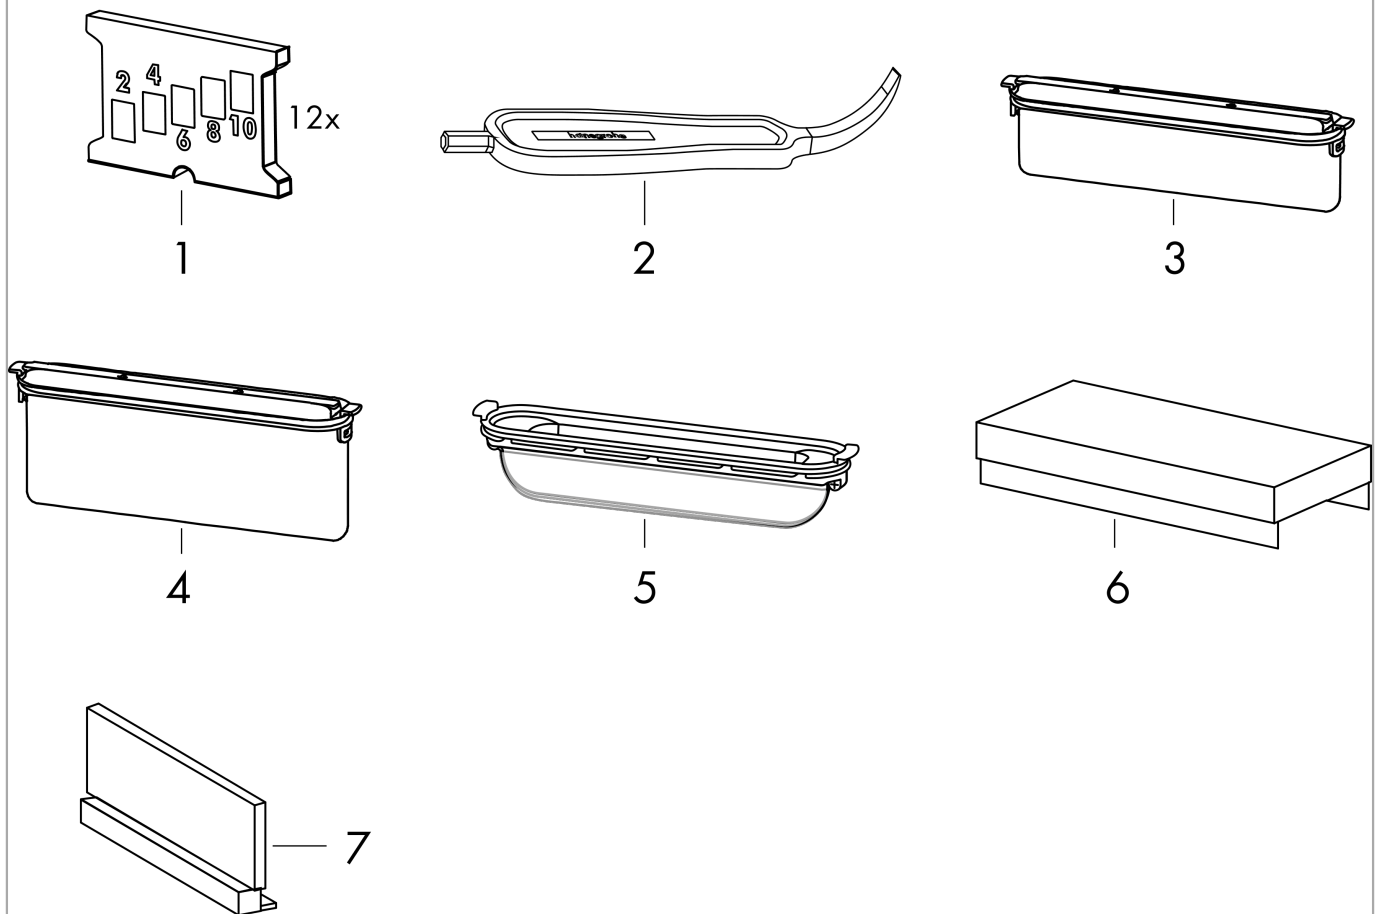

## Photo du produit

## Plan coté

**RainDrain Match**  
**Caniveau de douche linéaire 800 avec cadre réglable en hauteur**  
 Surfaces: **Matt Black** N° Art.: **56038670**

Vue éclatée

Année de construction: >05/22

**RainDrain Match****Caniveau de douche linéaire 800 avec cadre réglable en hauteur**Surfaces: **Matt Black** N° Art.: **56038670****Liste des pièces détachées**