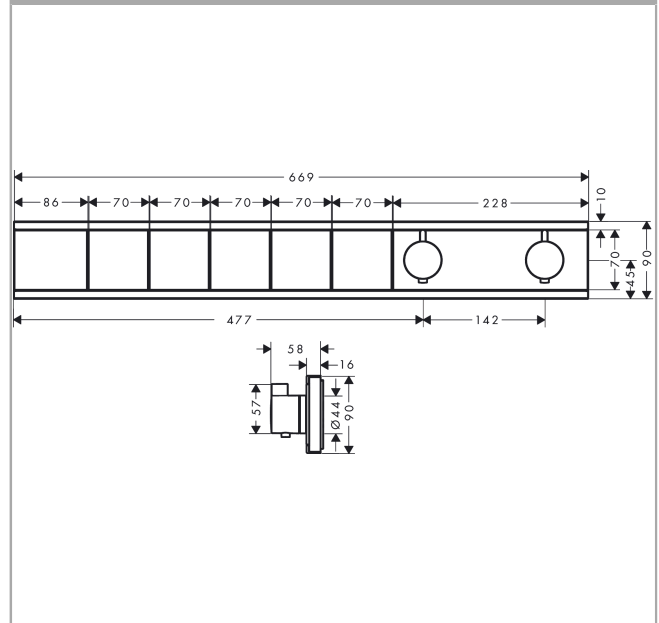

### Maattekening

**RainSelect**  
thermostaat inbouw voor 5 functies

Oppervlakte finish: mat zwart Artikelnummer: 15384670

Inbouwvoorbeeld

**RainSelect**  
1531318X / 15384XXX