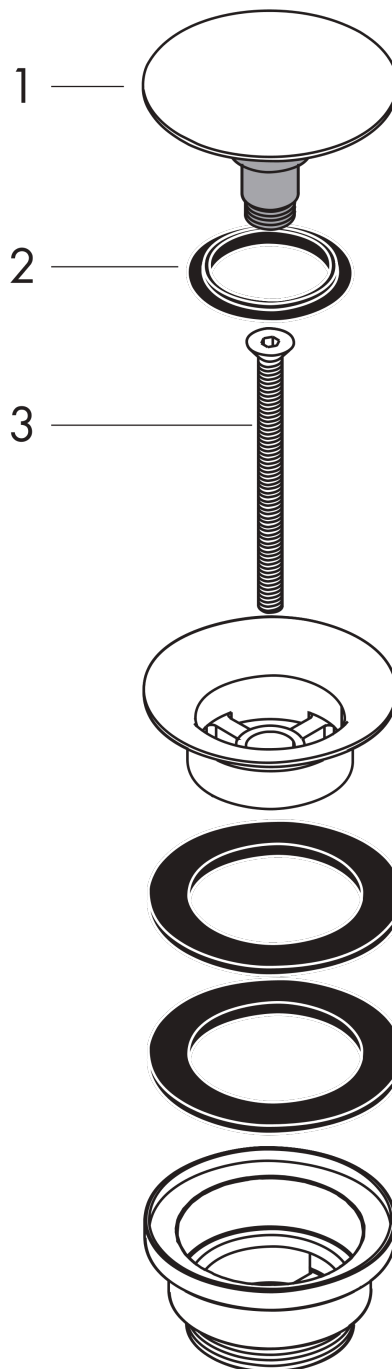

#### Functies

- bediening door drukplug
- voor wastafels met overloop
- materiaal afvoerstop messing
- aansluitgrootte G 1 ¼

### Productafbeelding

### Maattekening

Lediging Push-Open voor wastafel- en bidetmengkranen  
Oppervlakken: **Brushed Bronze** Art.-nr.: 50100140

### Uittrektekening

Bouwjaar: >11/16

**Lediging Push-Open voor wastafel- en bidetmengkranen**  
Oppervlakken: **Brushed Bronze** Art.-nr.: **50100140**