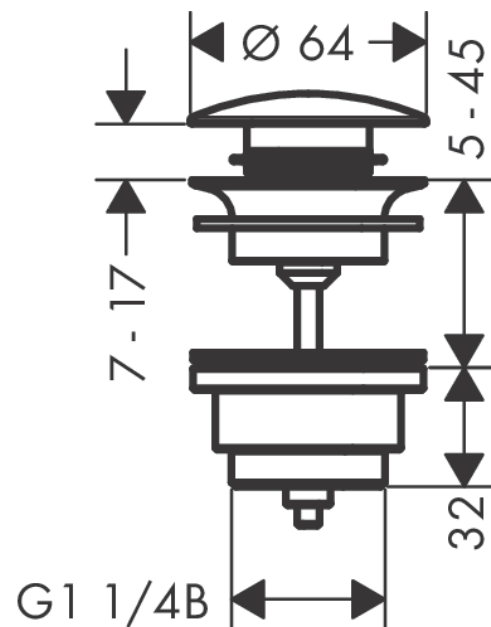

### Maattekening

Lediging Push-Open voor wastafel- en bidetmengkranen  
Oppervlakken: **Brushed Bronze** Art.-nr.: 50100140