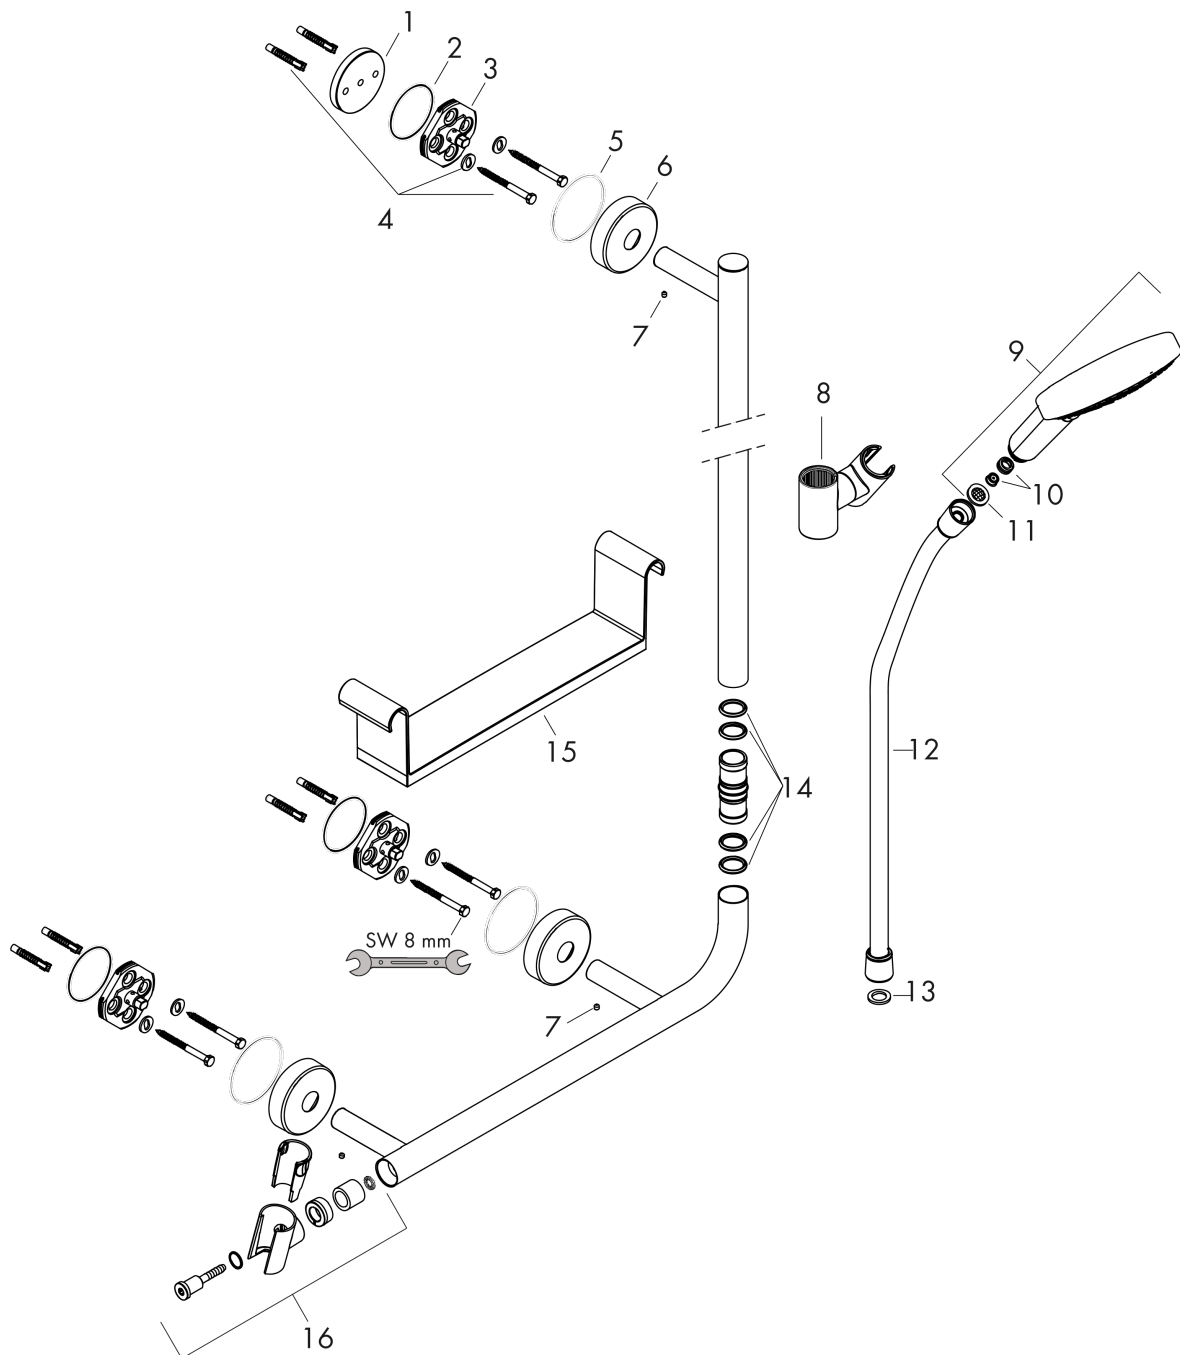

Raindance Select S
doucheset 120 3jet EcoSmart 9 l/min met Unica 'Comfort glijstang 110 cm rechts
Oppervlakte finish: wit/chroom Artikelnummer: 26327400

Explosietekening

Bouwjaar: 01/16 - 06/22

Raindance Select S
doucheset 120 3jet EcoSmart 9 l/min met Unica 'Comfort glijstang 110 cm rechts
Oppervlakte finish: **wit/chroom** Artikelnummer: **26327400**

Reserveonderdelenlijst

Bouwjaar: 01/16 - 06/22

Regel	Beschrijving	Artikelnummer	Prijs incl. BTW	VE
1	opvulschijf 7 mm	96380000	-	1
2	O-ring 45x2,5	98432000	-	1
3	wandhouder	98539000	-	1
4	bevestigingsmateriaal	96179000	-	1
5	O-Ring 50x2,5	95512000	-	1
6	rozet Ø 60 mm	92807000	-	1
7	inbusschroef M4x5	92846000	-	1
8	schuifstuk cpl.	95480000	-	1
9	Handdouche	26531400	-	1
10	doorstroombegrenzer (9 l/min)	95659000	-	1
11	zeefdichting	94246000	-	1
12	doucheslang Isiflex'B 1,60 m	28276000	-	1
13	dichting	98058000	-	1
14	O-ring 17x3	92818000	-	1
15	planchet	92806000	-	1
16	douchehouder	93269000	-	1