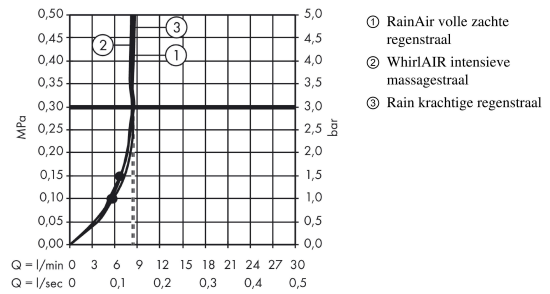

Raindance Select S doucheset 120 3jet EcoSmart 9 l/min met Unica 'Comfort glijstang 110 cm rechts

Oppervlakte finish: **wit/chroom** Artikelnummer: **26327400**

Beschrijving

- bestaat uit: handdouche, glijstang, opbergmand, Doucheslang, schuifstuk
- diameter handdouche 125 mm
- Rain, RainAir volle zachte regenstraal, Whirl intensieve massagestraal
- handige straalkeuze via Select-knop
- planchet van kunststof, oppervlak wit
- straalplaat los reinigbaar
- traploos in hoogte verstelbaar
- 90° in positie verstelbare handdouchehouder, zwenkbaar naar links en rechts, omhoog en omlaag
- Douchehouder kan verwijderd worden
- metalen handdouchehouder
- wandhouders van metaal
- profielbuis: ronde
- buislengte: 1100 mm
- diameter glijstang: 25 mm
- wandbeugel kan ook worden gebruikt als handgreep - draagvermogen van 200 kg
- draaikoppeling voorkomt dat de slang in de knoop raakt

Artikeldetails

Vrijblijvende advies verkoopprijs excl. BTW	485,50 €
Vrijblijvende advies verkoopprijs incl. BTW	587,46 €

Technologie

Productfoto

Maattekening

Raindance Select S

doucheset 120 3jet EcoSmart 9 l/min met Unica 'Comfort glijstang 110 cm rechts

Oppervlakte finish: wit/chroom Artikelnummer: 26327400

Doorstroomdiagram

De verbruikswaarden werden in overeenstemming met de praktijk met de bijbehorende armaturen (thermostaat/mengkraan/inbouwventiel) gemeten.

De verbruikswaarden werden in overeenstemming met de praktijk met de bijbehorende armaturen (thermostaat/mengkraan/inbouwventiel) gemeten.

Raindance Select S
doucheset 120 3jet EcoSmart 9 l/min met Unica 'Comfort glijstang 110 cm rechts
 Oppervlakte finish: wit/chroom Artikelnummer: 26327400