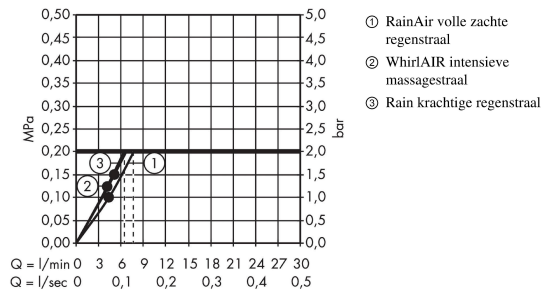

Raindance Select S doucheset 120 3jet EcoSmart 9 l/min met Unica 'Comfort glijstang 110 cm rechts

Oppervlakte finish: **wit/chroom** Artikelnummer: **26327400**

Beschrijving

- bestaat uit: handdouche, glijstang, opbergmand, Doucheslang, schuifstuk
- diameter handdouche 125 mm
- Rain, RainAir volle zachte regenstraal, Whirl intensieve massagestraal
- handige straalkeuze via Select-knop
- planchet van kunststof, oppervlak wit
- straalplaat los reinigbaar
- traploos in hoogte verstelbaar
- 90° in positie verstelbare handdouchehouder, zwenkbaar naar links en rechts, omhoog en omlaag
- Douchehouder kan verwijderd worden
- metalen handdouchehouder
- wandhouders van metaal
- profielbuis: ronde
- buislengte: 1100 mm
- diameter glijstang: 25 mm
- wandbeugel kan ook worden gebruikt als handgreep - draagvermogen van 200 kg
- draaikoppeling voorkomt dat de slang in de knoop raakt

Artikeldetails

Vrijblijvende advies verkoopprijs excl. BTW	485,50 €
Vrijblijvende advies verkoopprijs incl. BTW	587,46 €

Technologie

Productfoto

Maattekening

Raindance Select S

doucheset 120 3jet EcoSmart 9 l/min met Unica 'Comfort glijstang 110 cm rechts

Oppervlakte finish: wit/chroom Artikelnummer: 26327400

Doorstroomdiagram

De verbruikswaarden werden in overeenstemming met de praktijk met de bijbehorende armaturen (thermostaat/mengkraan/inbouwventiel) gemeten.

De verbruikswaarden werden in overeenstemming met de praktijk met de bijbehorende armaturen (thermostaat/mengkraan/inbouwventiel) gemeten.

Raindance Select S
doucheset 120 3jet EcoSmart 9 l/min met Unica 'Comfort glijstang 110 cm rechts
 Oppervlakte finish: wit/chroom Artikelnummer: 26327400