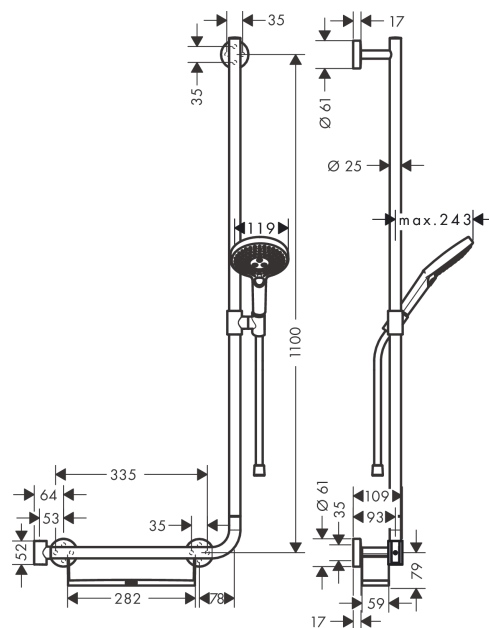

Raindance Select S doucheset 120 3jet EcoSmart 9 l/min met Unica 'Comfort glijstang 110 cm rechts

Oppervlakte finish: **wit/chroom** Artikelnummer: **26327400**

Beschrijving

- bestaat uit: handdouche, glijstang, opbergmand, Doucheslang, schuifstuk
- diameter handdouche 125 mm
- Rain, RainAir volle zachte regenstraal, Whirl intensieve massagestraal
- handige straalkeuze via Select-knop
- planchet van kunststof, oppervlak wit
- straalplaat los reinigbaar
- traploos in hoogte verstelbaar
- 90° in positie verstelbare handdouchehouder, zwenkbaar naar links en rechts, omhoog en omlaag
- Douchehouder kan verwijderd worden
- metalen handdouchehouder
- wandhouders van metaal
- profielbuis: ronde
- buislengte: 1100 mm
- diameter glijstang: 25 mm
- wandbeugel kan ook worden gebruikt als handgreep - draagvermogen van 200 kg
- draaikoppeling voorkomt dat de slang in de knoop raakt

Artikeldetails

Vrijblijvende advies verkoopprijs excl. BTW	485,50 €
Vrijblijvende advies verkoopprijs incl. BTW	587,46 €

Technologie

Productfoto

Maattekening

Raindance Select S

doucheset 120 3jet EcoSmart 9 l/min met Unica 'Comfort glijstang 110 cm rechts

Oppervlakte finish: wit/chroom Artikelnummer: 26327400

Doorstroomdiagram

De verbruikswaarden werden in overeenstemming met de praktijk met de bijbehorende armaturen (thermostaat/mengkraan/inbouwventiel) gemeten.

Reserveonderdelenlijst

Bouwjaar: 01/16 - 06/22

Regel	Beschrijving	Artikelnummer	Prijs incl. BTW	VE
1	opvulschijf 7 mm	96380000	-	1
2	O-ring 45x2,5	98432000	-	1
3	wandhouder	98539000	-	1
4	bevestigingsmateriaal	96179000	-	1
5	O-Ring 50x2,5	95512000	-	1
6	rozet Ø 60 mm	92807000	-	1
7	inbusschroef M4x5	92846000	-	1
8	schuifstuk cpl.	95480000	-	1
9	Handdouche	26531400	-	1
10	doorstroombegrenzer (9 l/min)	95659000	-	1
11	zeefdichting	94246000	-	1
12	doucheslang Isiflex'B 1,60 m	28276000	-	1
13	dichting	98058000	-	1
14	O-ring 17x3	92818000	-	1
15	planchet	92806000	-	1
16	douchehouder	93269000	-	1