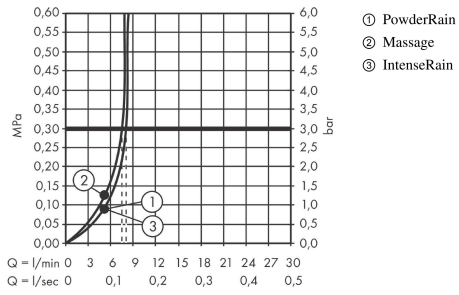

Pulsify Select S
doucheset Relaxation EcoSmart met glijstang 90 cm
 Oppervlakte finish: **chromom** Artikelnummer: **24171000**

Beschrijving

- bestaat uit: handdouche, glijstang, schuifstuk, Doucheslang
- diameter handdouche 105 mm
- PowderRain, IntenseRain, massagestraal
- handige straalkeuze via Select-knop
- traploos in hoogte verstelbaar
- in hoogte verstelbaar schuifstuk met vergrendelend push-schuifstuk
- handdouchehouder van kunststof/metaal
- wandhouders gemaakt van kunststof
- profielbuis: ronde
- buislengte: 959 mm
- diameter glijstang: 22 mm
- boorafstand 915 mm
- draaikoppeling voorkomt dat de slang in de knoop raakt

Artikeldetails

Vrijblijvende advies verkoopprijs excl. BTW	122,05 €
Vrijblijvende advies verkoopprijs incl. BTW	147,68 €

Technologie

Designprijzen

reddot winner 2021

Productfoto

Maattekening

Pulsify Select S
doucheset Relaxation EcoSmart met glijstang 90 cm
 Oppervlakte finish: **chrom** Artikelnummer: **24171000**

Doorstroomdiagram

De verbruikswaarden werden in overeenstemming met de praktijk met de bijbehorende armaturen (thermostaat/mengkraan/inbouwventiel) gemeten.

Pulsify Select S
doucheset Relaxation EcoSmart met glijstang 90 cm
 Oppervlakte finish: **chrom** Artikelnummer: **24171000**