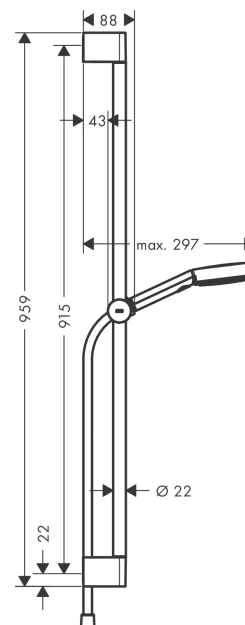

Pulsify Select S
doucheset Relaxation EcoSmart met glijstang 90 cm
 Oppervlakte finish: **chromom** Artikelnummer: **24171000**

Beschrijving

- bestaat uit: handdouche, glijstang, schuifstuk, Doucheslang
- diameter handdouche 105 mm
- PowderRain, IntenseRain, massagestraal
- handige straalkeuze via Select-knop
- traploos in hoogte verstelbaar
- in hoogte verstelbaar schuifstuk met vergrendelend push-schuifstuk
- handdouchehouder van kunststof/metaal
- wandhouders gemaakt van kunststof
- profielbuis: ronde
- buislengte: 959 mm
- diameter glijstang: 22 mm
- boorafstand 915 mm
- draaikoppeling voorkomt dat de slang in de knoop raakt

Artikeldetails

Vrijblijvende advies verkoopprijs excl. BTW	122,05 €
Vrijblijvende advies verkoopprijs incl. BTW	147,68 €

Technologie

Designprijzen

reddot winner 2021

Productfoto

Maattekening

Pulsify Select S
doucheset Relaxation EcoSmart met glijstang 90 cm
 Oppervlakte finish: **chrom** Artikelnummer: **24171000**

Doorstroomdiagram

De verbruikswaarden werden in overeenstemming met de praktijk met de bijbehorende armaturen (thermostaat/mengkraan/inbouwventiel) gemeten.

Pulsify Select S
doucheset Relaxation EcoSmart met glijstang 90 cm
 Oppervlakte finish: **chrom** Artikelnummer: **24171000**

Explosietekening

Bouwjaar: >06/21

Pulsify Select S
doucheset Relaxation EcoSmart met glijstang 90 cm
 Oppervlakte finish: **chroom** Artikelnummer: **24171000**

Reserveonderdelenlijst

Bouwjaar: >06/21

Regel	Beschrijving	Artikelnummer	Prijs incl. BTW	VE
1	afdekkap	95217000	-	1
2	wandsteun	95218000	-	1
3	bevestigingsmateriaal	96179000	-	1
4	schuifstuk cpl.	93517000	-	1
5	doucheslang Isiflex'B 1,60 m	28276000	-	1
6	-	24111000	-	1
7	zeef	92672000	-	1
8	dichting	98058000	-	1
a	opvulschijf 7 mm	97450000	-	1