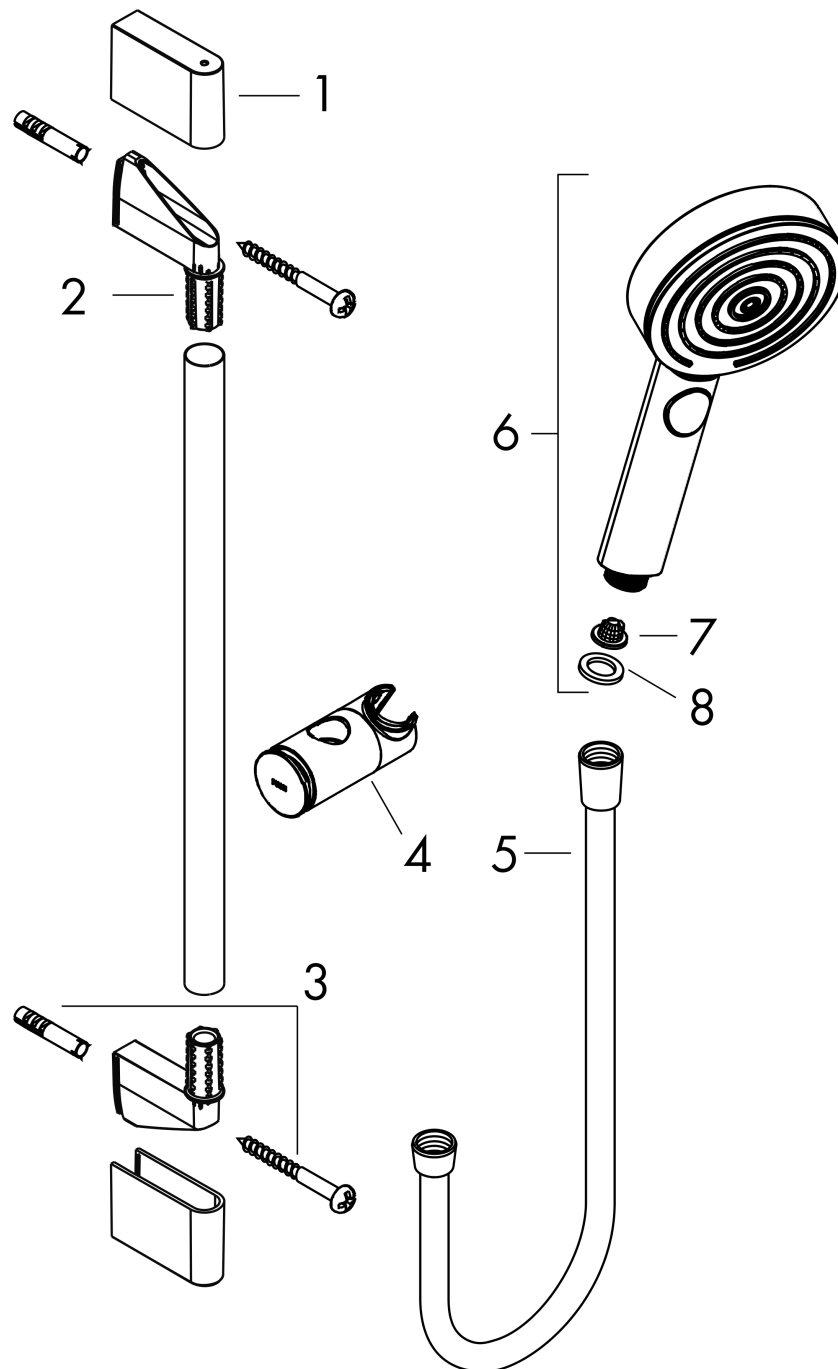

Pulsify Select S
doucheset Relaxation EcoSmart met glijstang 90 cm
 Oppervlakte finish: **chromom** Artikelnummer: **24171000**

Beschrijving

- bestaat uit: handdouche, glijstang, schuifstuk, Doucheslang
- diameter handdouche 105 mm
- PowderRain, IntenseRain, massagestraal
- handige straalkeuze via Select-knop
- traploos in hoogte verstelbaar
- in hoogte verstelbaar schuifstuk met vergrendelend push-schuifstuk
- handdouchehouder van kunststof/metaal
- wandhouders gemaakt van kunststof
- profielbuis: ronde
- buislengte: 959 mm
- diameter glijstang: 22 mm
- boorafstand 915 mm
- draaikoppeling voorkomt dat de slang in de knoop raakt

Artikeldetails

Vrijblijvende advies verkoopprijs excl. BTW	122,05 €
Vrijblijvende advies verkoopprijs incl. BTW	147,68 €

Technologie

Designprijzen

reddot winner 2021

Productfoto

Maattekening

Pulsify Select S
doucheset Relaxation EcoSmart met glijstang 90 cm
 Oppervlakte finish: **chrom** Artikelnummer: **24171000**

Doorstroomdiagram

De verbruikswaarden werden in overeenstemming met de praktijk met de bijbehorende armaturen (thermostaat/mengkraan/inbouwventiel) gemeten.

Pulsify Select S
doucheset Relaxation EcoSmart met glijstang 90 cm
 Oppervlakte finish: **chrom** Artikelnummer: **24171000**

Explosietekening

Bouwjaar: >06/21

Pulsify Select S
doucheset Relaxation EcoSmart met glijstang 90 cm
 Oppervlakte finish: **chroom** Artikelnummer: **24171000**

Reserveonderdelenlijst

Bouwjaar: >06/21

Regel	Beschrijving	Artikelnummer	Prijs incl. BTW	VE
1	afdekkap	95217000	-	1
2	wandsteun	95218000	-	1
3	bevestigingsmateriaal	96179000	-	1
4	schuifstuk cpl.	93517000	-	1
5	doucheslang Isiflex'B 1,60 m	28276000	-	1
6	-	24111000	-	1
7	zeef	92672000	-	1
8	dichting	98058000	-	1
a	opvulschijf 7 mm	97450000	-	1