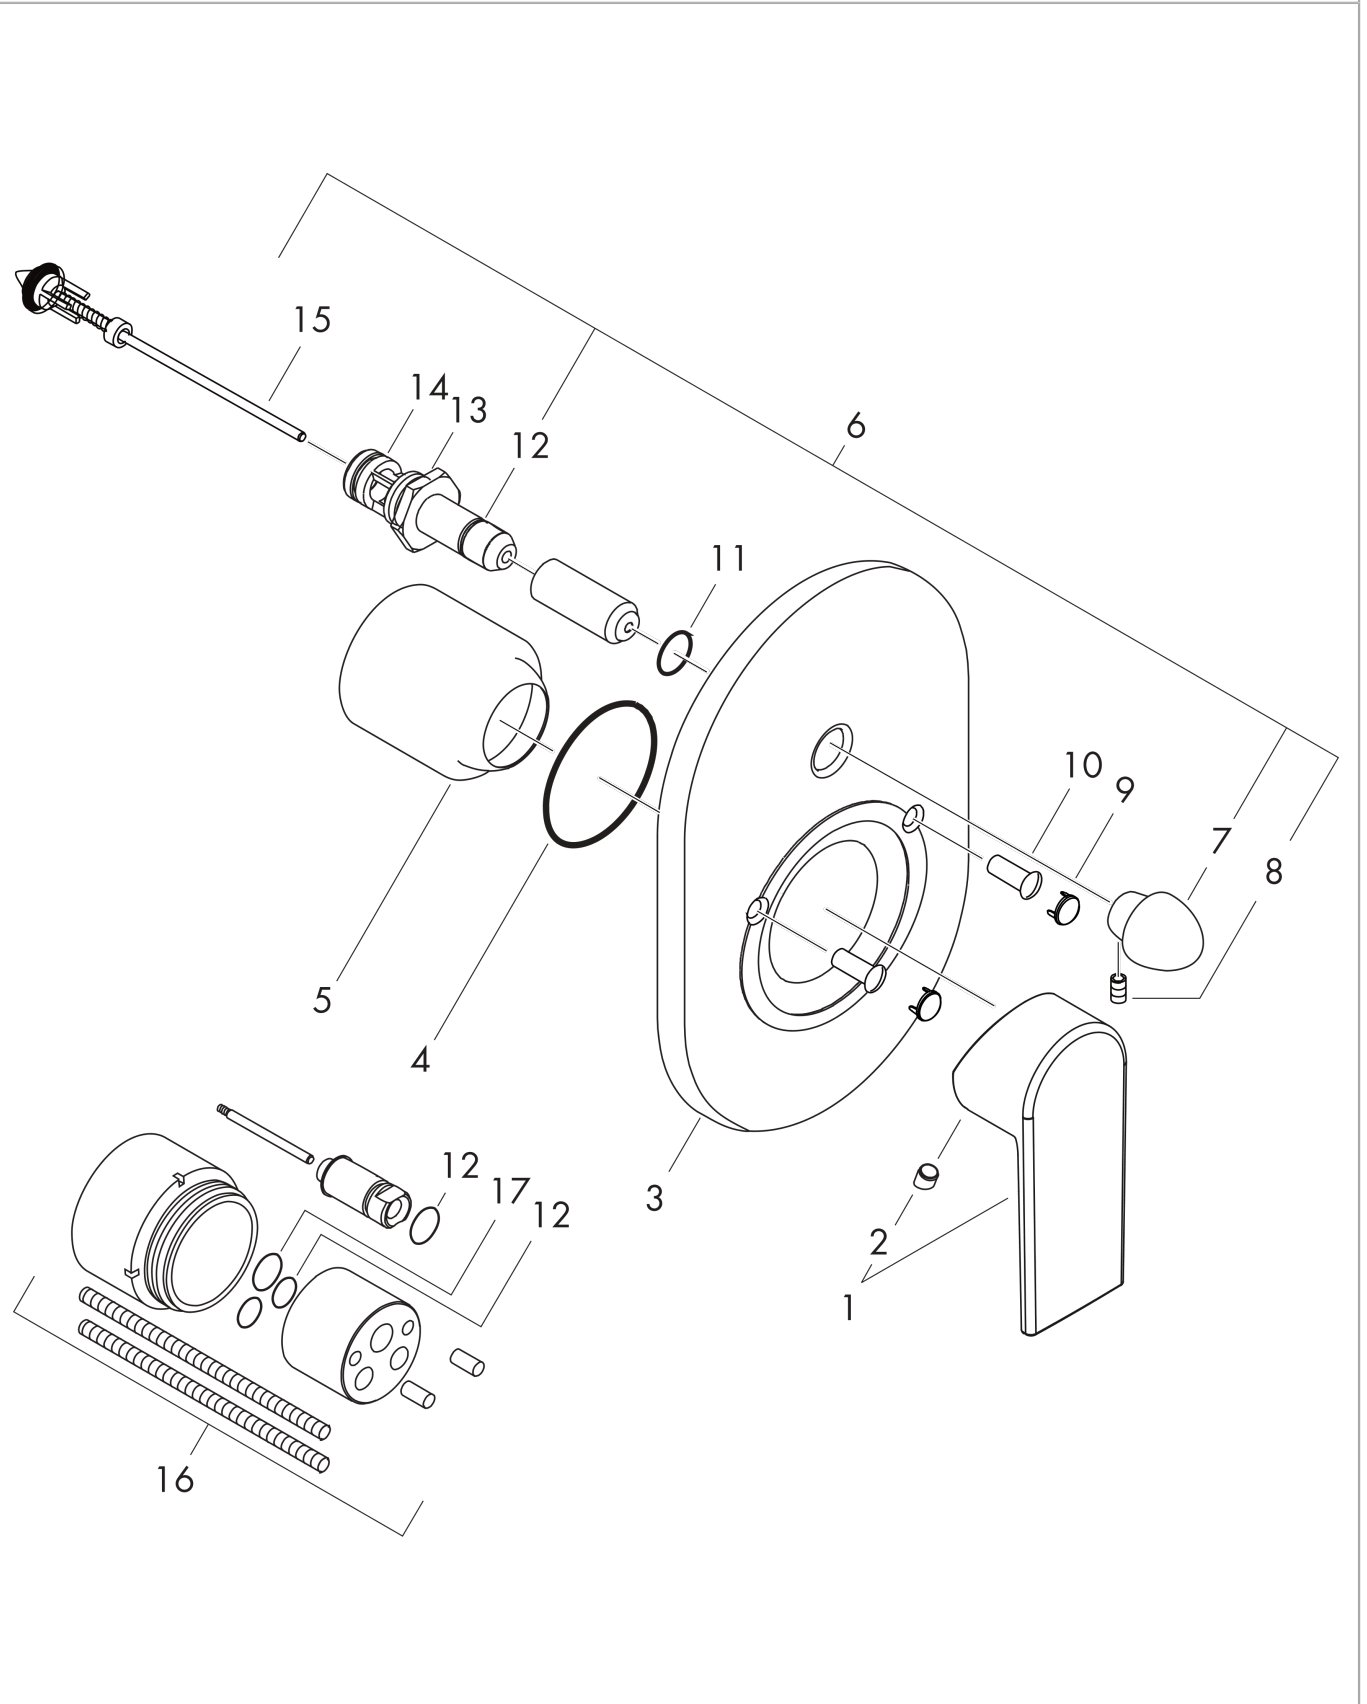

Vernis Shape
ééngreeps badmengkraan inbouw
 Oppervlakte finish: **mat zwart** Artikelnummer: **71458670**

Beschrijving

- maximale doorstroomhoeveelheid bij 3 bar: 30,7 l/ min
- keramisch kardoos
- temperatuurbegrenzing instelbaar
- omstelling met automatische reset
- inbouwdeel
- wandmontage

Artikeldetails

Vrijblijvende advies verkoopprijs excl. BTW	59,00 €
Vrijblijvende advies verkoopprijs incl. BTW	71,39 €

Productfoto

Maattekening

Doorstroombiagram

Vernis Shape
 ééngreeps badmengkraan inbouw
 Oppervlakte finish: mat zwart Artikelnummer: 71458670

Explosietekening

Bouwjaar: >04/21

Vernis Shape**ééngreeps badmengkraan inbouw**Oppervlakte finish: **mat zwart** Artikelnummer: **71458670****Reserveonderdelenlijst**

Bouwjaar: >04/21

Regel	Beschrijving	Artikelnummer	Prijs incl. BTW	VE
1	greep	93719670	-	1
2	greepstop	96338000	-	1
3	rozet	93936670	-	1
4	O-ring 48x3	95508000	-	1
5	kogelrozet	96348670	-	1
6	omstelling cpl. m. huls en trekknop	95015670	-	1
7	trekknop	93937670	-	1
8	inbusschroef M4x10	97667000	-	1
9	afdekkap	95433670	-	1
10	holle schroef	96065000	-	1
11	O-ring 14x3	98130000	-	1
12	O-ring 10x1,5	98123000	-	1
13	O-ring 16x2,5	98134000	-	1
14	O-ring 13x2	98128000	-	1
15	omstelling compl.	96937000	-	1
16	verlengset 28 mm bad	32498000	-	1
17	O-ring 12x1,5	98430000	-	1