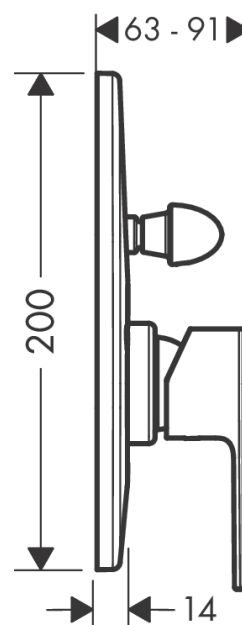

Vernis Shape
ééngreeps badmengkraan inbouw
 Oppervlakte finish: **mat zwart** Artikelnummer: **71458670**

Beschrijving

- maximale doorstroomhoeveelheid bij 3 bar: 30,7 l/ min
- keramisch kardoos
- temperatuurbegrenzing instelbaar
- omstelling met automatische reset
- inbouwdeel
- wandmontage

Artikeldetails

Vrijblijvende advies verkoopprijs excl. BTW	59,00 €
Vrijblijvende advies verkoopprijs incl. BTW	71,39 €

Productfoto

Maattekening

Doorstroombiagram

Vernis Shape
 ééngreeps badmengkraan inbouw
 Oppervlakte finish: mat zwart Artikelnummer: 71458670

Explosietekening

Bouwjaar: >04/21

Vernis Shape**ééngreeps badmengkraan inbouw**Oppervlakte finish: **mat zwart** Artikelnummer: **71458670****Reserveonderdelenlijst**

Bouwjaar: >04/21

Regel	Beschrijving	Artikelnummer	Prijs incl. BTW	VE
1	greep	93719670	-	1
2	greepstop	96338000	-	1
3	rozet	93936670	-	1
4	O-ring 48x3	95508000	-	1
5	kogelrozet	96348670	-	1
6	omstelling cpl. m. huls en trekknop	95015670	-	1
7	trekknop	93937670	-	1
8	inbusschroef M4x10	97667000	-	1
9	afdekkap	95433670	-	1
10	holle schroef	96065000	-	1
11	O-ring 14x3	98130000	-	1
12	O-ring 10x1,5	98123000	-	1
13	O-ring 16x2,5	98134000	-	1
14	O-ring 13x2	98128000	-	1
15	omstelling compl.	96937000	-	1
16	verlengset 28 mm bad	32498000	-	1
17	O-ring 12x1,5	98430000	-	1