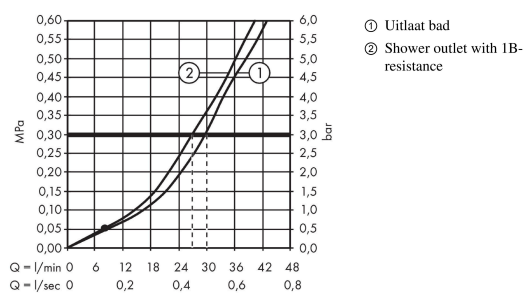

Vernis Shape
ééngreeps badmengkraan inbouw
 Oppervlakte finish: **mat zwart** Artikelnummer: **71458670**

Beschrijving

- maximale doorstroomhoeveelheid bij 3 bar: 30,7 l/ min
- keramisch kardoos
- temperatuurbegrenzing instelbaar
- omstelling met automatische reset
- inbouwdeel
- wandmontage

Artikeldetails

Vrijblijvende advies verkoopprijs excl. BTW	59,00 €
Vrijblijvende advies verkoopprijs incl. BTW	71,39 €

Productfoto

Maattekening

Doorstroombiagram

Vernis Shape
 ééngreeps badmengkraan inbouw
 Oppervlakte finish: mat zwart Artikelnummer: 71458670