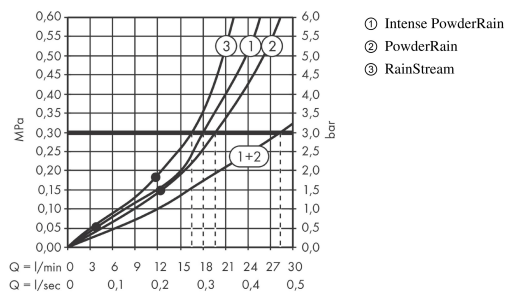

Rainfinity
PowderRain hoofddouche 250 3jet met douchearm
 Oppervlakken: **Chroom** Art.-nr.: **26232000**

Doorstroomdiagram

De verbruikswaarden werden in overeenstemming met de praktijk met de bijbehorende armaturen (thermostaat/mengkraan/inbouwventiel) gemeten.