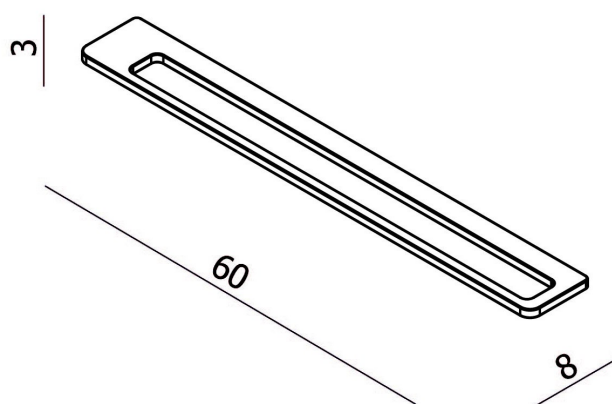

ZELO – HANDDOEKHOUDER

SKU 215682

- Afmetingen:** Lengte: 600 mm
Hoogte: 30 mm
Diepte: 80 mm
- Materiaal:** Aluminium
- Kleur:** Chroom
- Bevestiging:** Wandmontage
- Kenmerken:**
- Bevestigingsmateriaal inbegrepen
 - Enkele handdoekhouder 60 cm