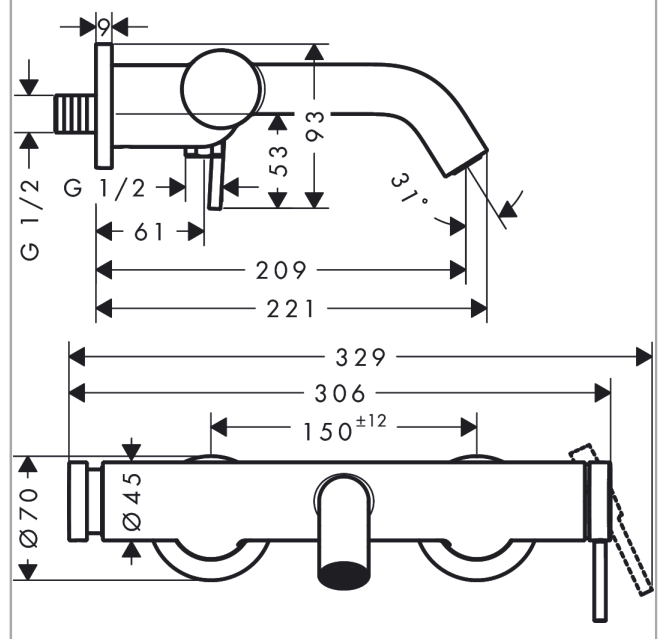

Tecturis S
ééngreeps badmengkraan opbouw
 Oppervlakte finish: **mat wit** Artikelnummer: **73422700**

Beschrijving

- voorsprong uitloop 209 mm
- hartafstand 150 ± 12 mm
- straalsoort mengkraan: normale straal
- keramisch kardoes
- temperatuurbegrenzing instelbaar
- drukregelaar Select met automatische reset
- met geïntegreerde zekerheidscombinatie EN 1717. Let op: alleen te gebruiken in combinatie met Exafill.
- incl. s-koppelingen en rozetten
- wandmontage

Artikeldetails

Vrijblijvende advies verkoopprijs excl. BTW	413,00 €
Vrijblijvende advies verkoopprijs incl. BTW	499,73 €

Technologie

Designprijzen

Productfoto

Maattekening

Doorstroombiagram