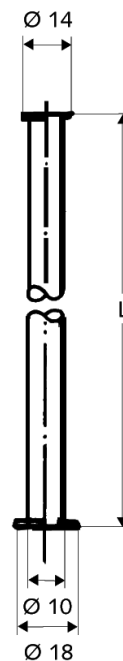

**TOEVOERBUIS**

SKU 142250

- Rechte toevoerbuisjes met langs beide zijden een kraag
- Buitendiameter van de buis: 10 mm
- Verchroomde messing
- Kraag 3/8" (14 mm) en 1/2" (18 mm)

Referenties

sku 142250: ref. 500070699: 100 cm  
sku 142253: ref. 500000699: 30 cm  
sku 142254: ref. 500010699: 40 cm  
sku 142255: ref. 500020699: 50 cm  
sku 142256: ref. 500030699: 60 cm  
sku 142257: ref. 500040699: 70 cm  
sku 142258: ref. 500050699: 80 cm