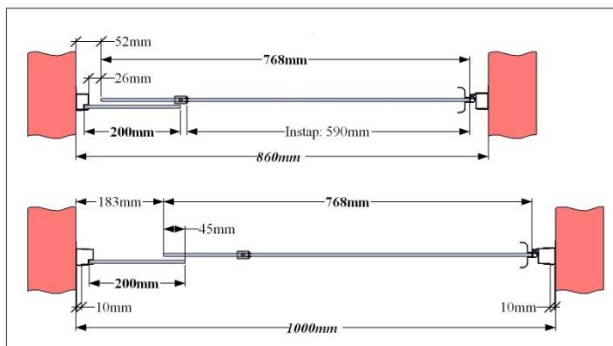

VAN MARCKE – PINA FLEXI – DRAAIDEUR

AFBEELDING

MAATTEKENING

SKU	224599	224600
Type douchedeur	Draaideur	Draaideur
Hoogte	200 cm	200 cm
Materiaal profiel	Aluminium	Aluminium
Uitvoering profiel	Chroom	Chroom
Uitvoering glas	Helder veiligheidsglas	Helder veiligheidsglas
Dikte glas	6 mm	6 mm
Behandeling glas	Easy Clean	Easy Clean
Draairichting	Uitwendig	Uitwendig
Inbouwmaat	760 - 900 mm	860 - 1000 mm
Instapbreedte	490mm	590mm
Omkeerbaar	Ja	Ja
Liftfunctie	Ja	Ja
Greep	Ja	Ja
Magnetische sluiting	Ja	Ja
Keuringen	CE	CE
Garantie	5 jaar	5 jaar
Frameloze	Nee	Nee
Met bevestigingsmateriaal	Ja	Ja