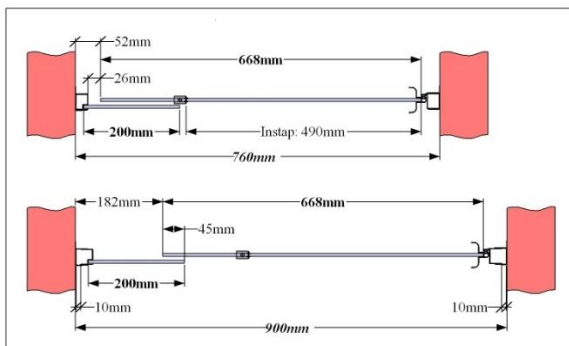

VAN MARCKE – PINA FLEXI – DRAAIDEUR

AFBEELDING

MAATTEKENING

SKU	224599	224600
Type douchedeur	Draaideur	Draaideur
Hoogte	200 cm	200 cm
Materiaal profiel	Aluminium	Aluminium
Uitvoering profiel	Chroom	Chroom
Uitvoering glas	Helder veiligheidsglas	Helder veiligheidsglas
Dikte glas	6 mm	6 mm
Behandeling glas	Easy Clean	Easy Clean
Draairichting	Uitwendig	Uitwendig
Inbouwmaat	760 - 900 mm	860 - 1000 mm
Instapbreedte	490mm	590mm
Omkeerbaar	Ja	Ja
Liftfunctie	Ja	Ja
Greep	Ja	Ja
Magnetische sluiting	Ja	Ja
Keuringen	CE	CE
Garantie	5 jaar	5 jaar
Frameloze	Nee	Nee
Met bevestigingsmateriaal	Ja	Ja