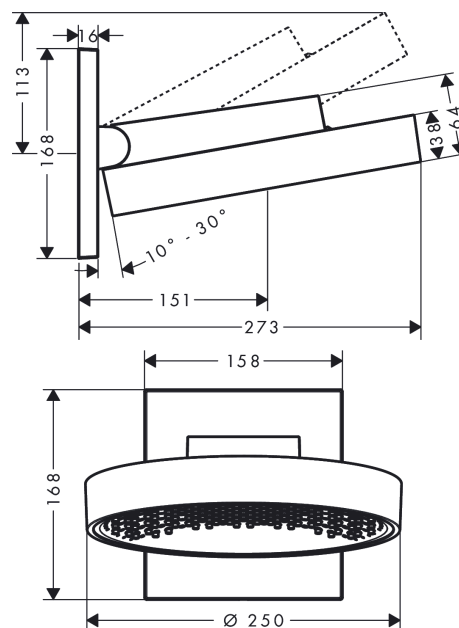

Rainfinity

Douche de tête 250 1jet avec raccord mural

Surfaces: **Chrome** N° Art.: **26226000**

Description

Caractéristiques

- se compose de: douche de tête, bras de douche
- saillie 273 mm
- diffuseur du milieu: 151 mm
- dimension du diffuseur: 250 mm
- bras de douche amovible de 10-30°
- type de jet: PowderRain
- débit PowderRain (à 3 bars): 19 l/min
- surface diffuseur : graphite
- matériau du diffuseur: aluminium
- douche de tête amovible pour le nettoyage
- installation: mur
- raccordement G ½

Technologie

Photo du produit

Plan coté

Schéma d'écoulement

Les valeurs de consommation ont été mesurées dans la pratique, avec les robinetteries correspondantes (thermostat/mélangeur/vanne sous crépi)