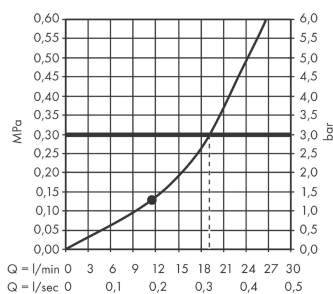

Rainfinity

Douche de tête 250 1jet avec raccord mural

Surfaces: **Chrome** N° Art.: **26226000**

Description

Caractéristiques

- se compose de: douche de tête, bras de douche
- saillie 273 mm
- diffuseur du milieu: 151 mm
- dimension du diffuseur: 250 mm
- bras de douche amovible de 10-30°
- type de jet: PowderRain
- débit PowderRain (à 3 bars): 19 l/min
- surface diffuseur : graphite
- matériau du diffuseur: aluminium
- douche de tête amovible pour le nettoyage
- installation: mur
- raccordement G ½

Technologie

Photo du produit

Plan coté

Schéma d'écoulement

Les valeurs de consommation ont été mesurées dans la pratique, avec les robinetteries correspondantes (thermostat/mélangeur/vanne sous crépi)