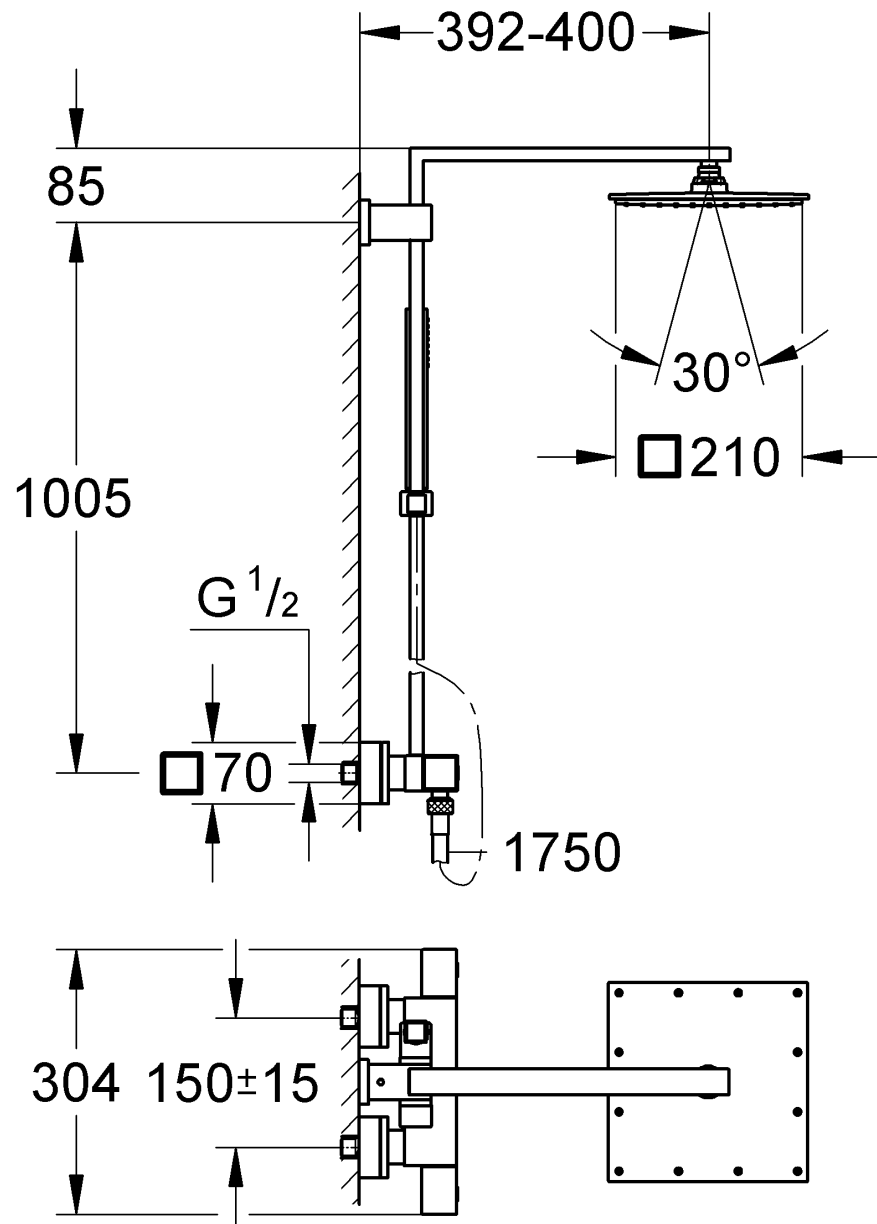

26 087

Euphoria Cube System

Euphoria Cube System

Ⓓ1 Ⓘ5 Ⓝ9 ⒼⓇ13 ⓉⓇ17 ⒷⒼ21 Ⓡⓞ25
ⒼⒷ2 ⓃⓁ6 ⒻⒾⓃ10 ⒸⓏ14 ⓈⓀ18 ⒺⓈⓉ22 ⒸⓃ26
Ⓕ3 Ⓢ7 ⓅⓁ11 Ⓕ15 ⓈⓁⓞ19 ⓁⓋ23 ⓇⓊⓈ27
Ⓔ4 ⒹⓀ8 ⓊⓐⒺ12 Ⓟ16 ⒻⓇ20 ⓁⓉ24

Design + Engineering GROHE Germany

99.0149.031/ÄM 227860/10.13

GROHE
ENJOY WATER®

Bitte diese Anleitung an den Benutzer der Armatur weitergeben!
 Please pass these instructions on to the end user of the fitting!
 S.v.p remettre cette instruction à l'utilisateur de la robinetterie!