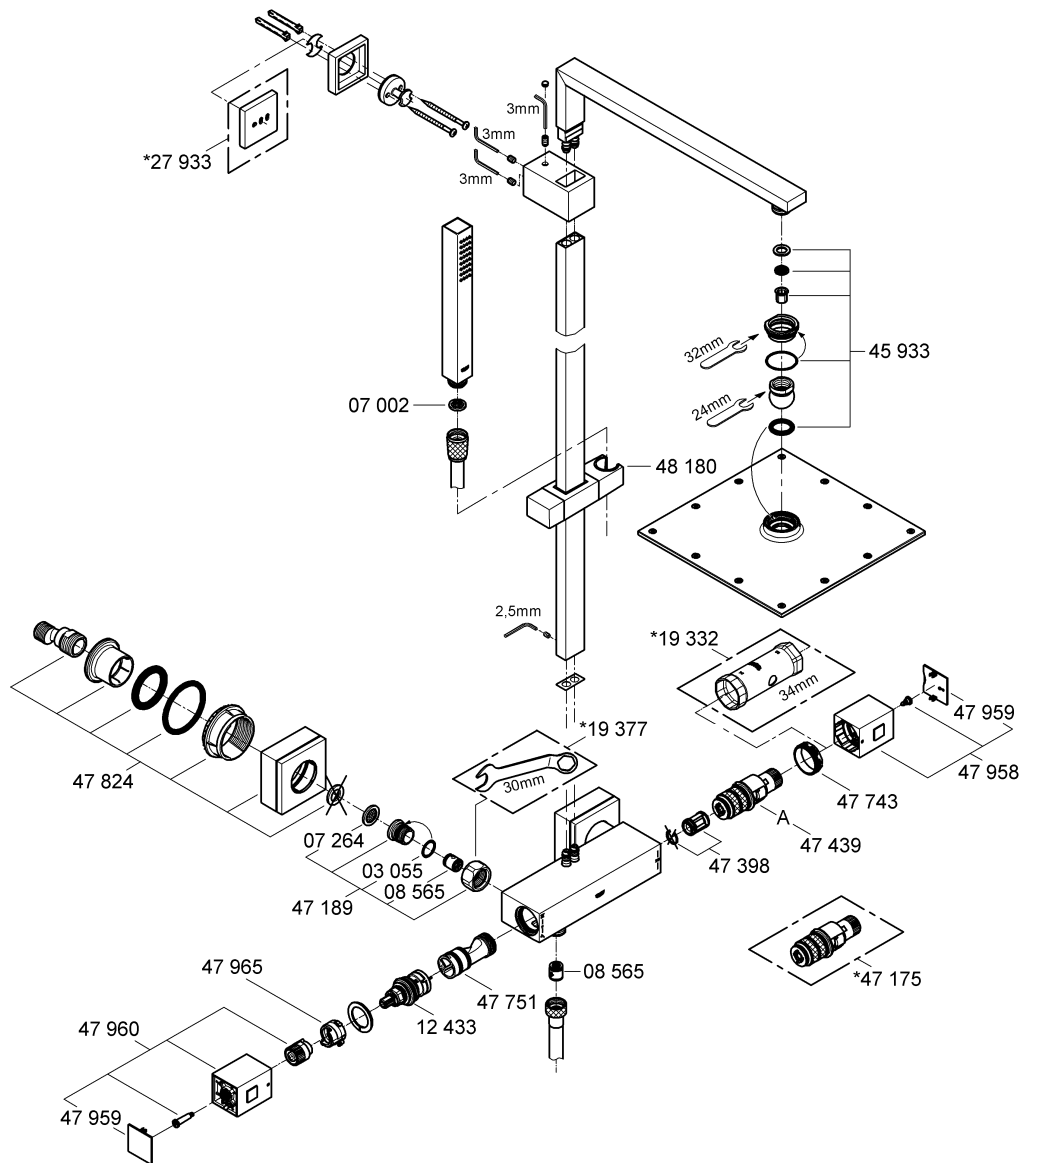

26 087

Euphoria Cube System

Euphoria Cube System

Ⓓ1 Ⓘ5 Ⓝ9 ⒼⓇ13 ⓉⓇ17 ⒷⒼ21 Ⓡⓞ25
ⒼⒷ2 ⓃⓁ6 ⒻⒾⓃ10 ⒸⓏ14 ⓈⓀ18 ⒺⓈⓉ22 ⒸⓃ26
Ⓕ3 Ⓢ7 ⓅⓁ11 Ⓕ15 ⓈⓁⓞ19 ⓁⓋ23 ⓇⓊⓈ27
Ⓔ4 ⒹⓀ8 ⓊⓐⒺ12 Ⓟ16 ⒻⓇ20 ⓁⓉ24

Design + Engineering GROHE Germany

99.0149.031/ÄM 227860/10.13

GROHE
ENJOY WATER®

Bitte diese Anleitung an den Benutzer der Armatur weitergeben!
 Please pass these instructions on to the end user of the fitting!
 S.v.p remettre cette instruction à l'utilisateur de la robinetterie!