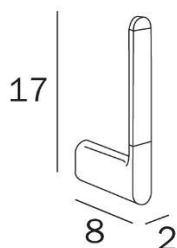

**SCURA – PORTE-ROULEAU RÉSERVE NOIR SOFT TOUCH/CHROME**

**SKU 215734**

**DIMENSIONS:**      Longueur:    170 mm  
                                  Largeur:      20 mm  
                                  Profondeur:  80 mm

<b>Matériel</b>	<b>Laiton</b>
<b>Couleur</b>	<b>Noir et chromé</b>
<b>Fixation</b>	<b>Murale</b>
<b>Caractéristiques</b>	<b>Set de fixation inclus Installation facile avec la système click (montage mural simple)</b>