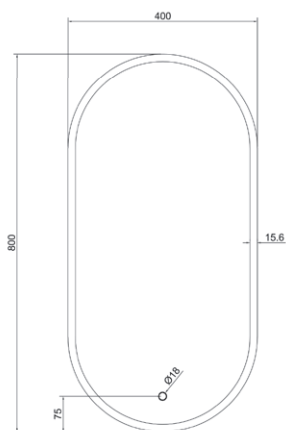

Het frame zelf is mat zwart aluminium wat een fraai contrast geeft met de achtergrond waarop de spiegel geplaatst is. Naast deze ovale verticale uitvoering is de Framed er ook in een ronde uitvoering.

De Framed Ovaal is er in hoogte 80 en 100 centimeter de breedte is 40 centimeter.

Spiegel Framed Ovaal 40 x 80 cm Spiegel Framed Ovaal 40 x 100 cm

Spiegel Framed 40 x 80 cm ovaal verticaal
mat zwart front LED

SPI127338

SPECIFICATIES

Breedte	40
Hoogte	80/100
Dikte	4,3
Kelvin	2700-6500
Lumen	1917/2317
Heating pad	ja
IP bescherming	IP44
Geheugenstand	ja
Dimfunctie	ja
Kleurwissel	ja
Touch schakelaar	ja

Spiegel Framed 40 x 100 cm ovaal verticaal
mat zwart front LED