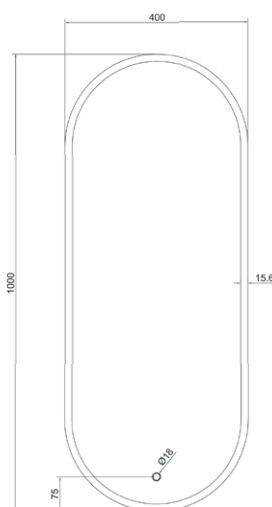

dimfunctie

Touch

Kleurwissel
2700-6500k

heating pad