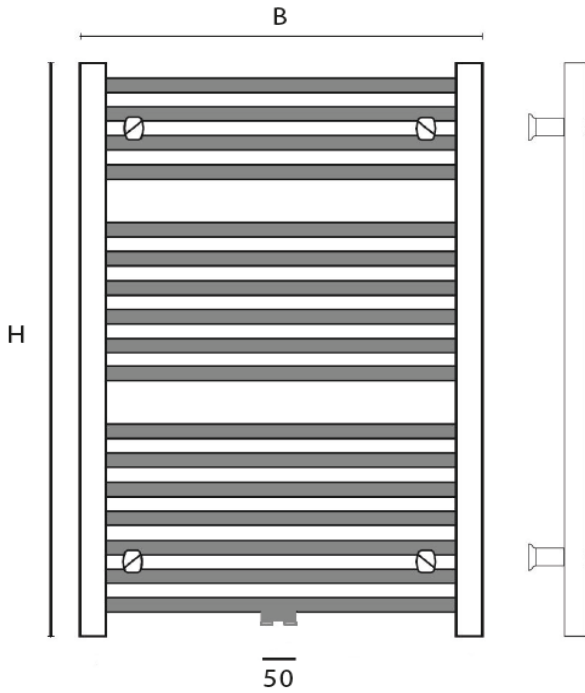

POLODesignradiator met
middenaansluiting**Technische documentatie**

Artikelcode	Kleur	Hoogte (H)	Breedte (B)	Diepte (D)	Watt 75/65/20°C
74022501 *	Wit glans	1180	400	80	441
74022502 *	Graphit glossy	1180	400	80	441
74022503 *	Light graphit matt	1180	400	80	441
74022601 *	Wit glans	1340	400	80	496
74022602 *	Graphit glossy	1340	400	80	496
74022603 *	Light graphit matt	1340	400	80	496
74022701 *	Wit glans	1700	400	80	654
74022702 *	Graphit glossy	1700	400	80	654
74022703 *	Light graphit matt	1700	400	80	654
74022801 *	Wit glans	1180	600	80	643
74022802 *	Graphit glossy	1180	600	80	643
74022803 *	Light graphit matt	1180	600	80	643
74022901 *	Wit glans	1340	600	80	724
74022902 *	Graphit glossy	1340	600	80	724
74022903 *	Light graphit matt	1340	600	80	724
74023001 *	Wit glans	1700	600	80	904
74023002 *	Graphit glossy	1700	600	80	904
74023003 *	Light graphit matt	1700	600	80	904

Alle aangegeven maten zijn in millimeters

* Uit voorraad leverbaar

POLO

Designradiator met
middenaansluiting

Technische documentatie - vervolg

retour   aanvoer

Aantal buizen per radiator