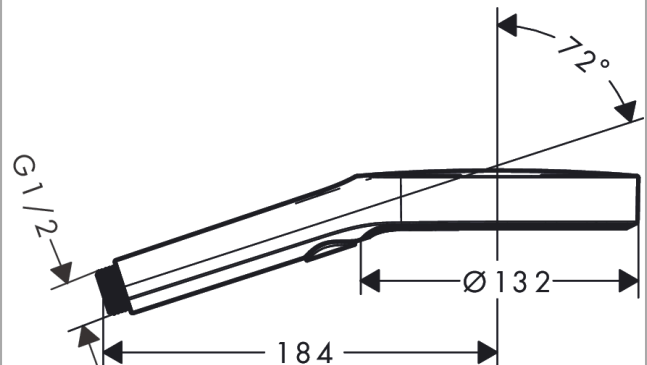

Rainfinity
Douche à main 130 3jet
 Surfaces: **Matt Black** N° Art.: **26864670**

Description

Caractéristiques

- dimension du diffuseur: 132 mm
- type de jet: PowderRain, Intense PowderRain, MonoRain
- changement de jet via le bouton Select
- débit maximal à 3 bars: 14 l/min.
- avec alimentation d'eau interne
- filtre nettoyable
- raccordement G ½
- approprié aux chauffe-eau instantanés

Détails de l'article

Prix HTVA	132,00 €
Prix TTC*	159,72 €

Technologie

Prix du design

Photo du produit

Plan coté

Rainfinity

Douche à main 130 3jet

Surfaces: **Matt Black** N° Art.: **26864670**

Schéma d'écoulement

Les valeurs de consommation ont été mesurées dans la pratique, avec les robinetteries correspondantes (thermostat/mélangeur/vanne sous crépi)