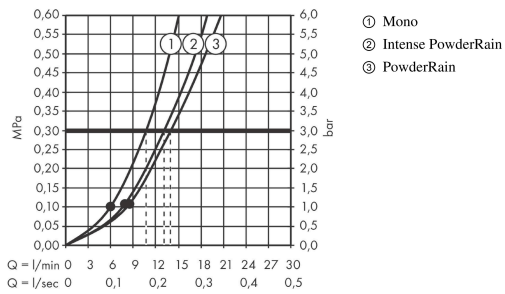

Rainfinity
Douche à main 130 3jet
 Surfaces: **Matt Black** N° Art.: **26864670**

Description

Caractéristiques

- dimension du diffuseur: 132 mm
- type de jet: PowderRain, Intense PowderRain, MonoRain
- changement de jet via le bouton Select
- débit maximal à 3 bars: 14 l/min.
- avec alimentation d'eau interne
- filtre nettoyable
- raccordement G ½
- approprié aux chauffe-eau instantanés

Détails de l'article

Prix HTVA	132,00 €
Prix TTC*	159,72 €

Technologie

Prix du design

Photo du produit

Plan coté

Rainfinity

Douche à main 130 3jet

Surfaces: **Matt Black** N° Art.: **26864670**

Schéma d'écoulement

Les valeurs de consommation ont été mesurées dans la pratique, avec les robinetteries correspondantes (thermostat/mélangeur/vanne sous crépi)