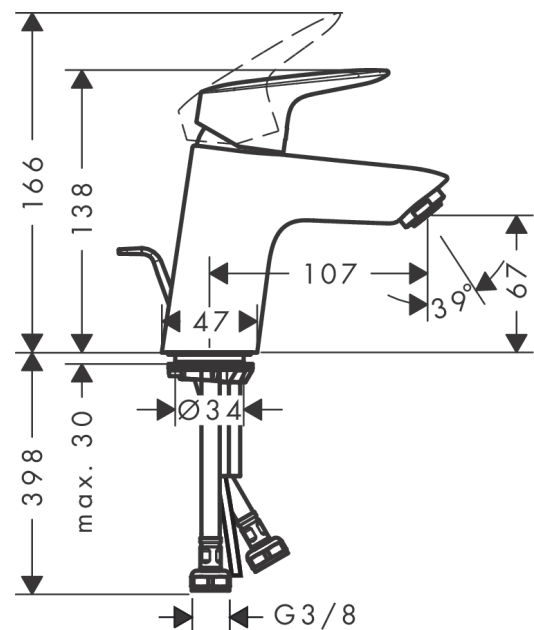

#### Beschrijving

- ComfortZone 70
- voorsprong uitloop 107 mm
- uitloophoogte: 67 mm
- greepvariant: rechte greep
- vaste uitloop
- straalsoort: normale straal
- maximale doorstroomhoeveelheid bij 3 bar: 5 l/min
- keramisch kardoos
- pop-up afvoergarnituur G 1¼
- materiaal afvoergarnituur: synthetisch
- EU taxonomie: max 6l/min - substantiële bijdrage (SC) mogelijk
- Kiwa K6161\_Mechanical Mixers EN817

#### Maattekening