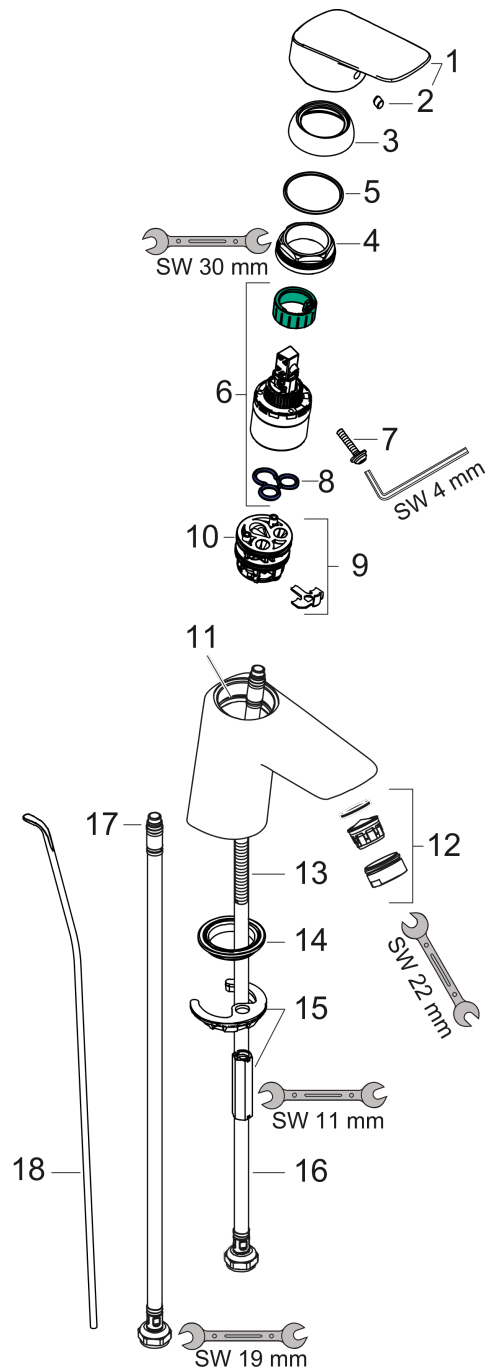

#### Maattekening

#### Doorstroombiagram

Logis

ééngreeps wastafelmengkraan 70 met trekwaate

Oppervlakte finish: mat zwart Artikelnummer: 71070670

Explosietekening

Bouwjaar: >06/23

## Reserveonderdelenlijst

Bouwjaar: &gt;06/23

Regel	Beschrijving	Artikelnummer	Prijs incl. BTW	VE
1	greep	92224670	-	1
2	greepstop	96338000	-	1
3	afdekkap	97406670	-	1
4	moer	97209000	-	1
5	O-Ring 32x2	98193000	-	1
6	kardoes compl.	92730000	-	1
7	borgschroef	95140000	-	1
8	dichting	95008000	-	1
9	kardoesadapter	98750000	-	1
10	O-Ring 30x2	98186000	-	1
11	O-ring 35x2	92604000	-	1
12	perlator M24x1 (5 l/min)	92372000	-	1
13	schroef M8 x 68	97736000	-	1
14	dichting Ø 42	98722000	-	1
15	schachtbevestigingsset compl.	96016000	-	1
16	aansluitslang 450 mm M8x0,75 G3/8	97206000	-	1
17	O-ring 6,6x1,6	93019000	-	1
18	trekstang	96657670	-	1
a	afvoergarnituur	92168000	-	1
b	dichtingsset	95581000	-	1