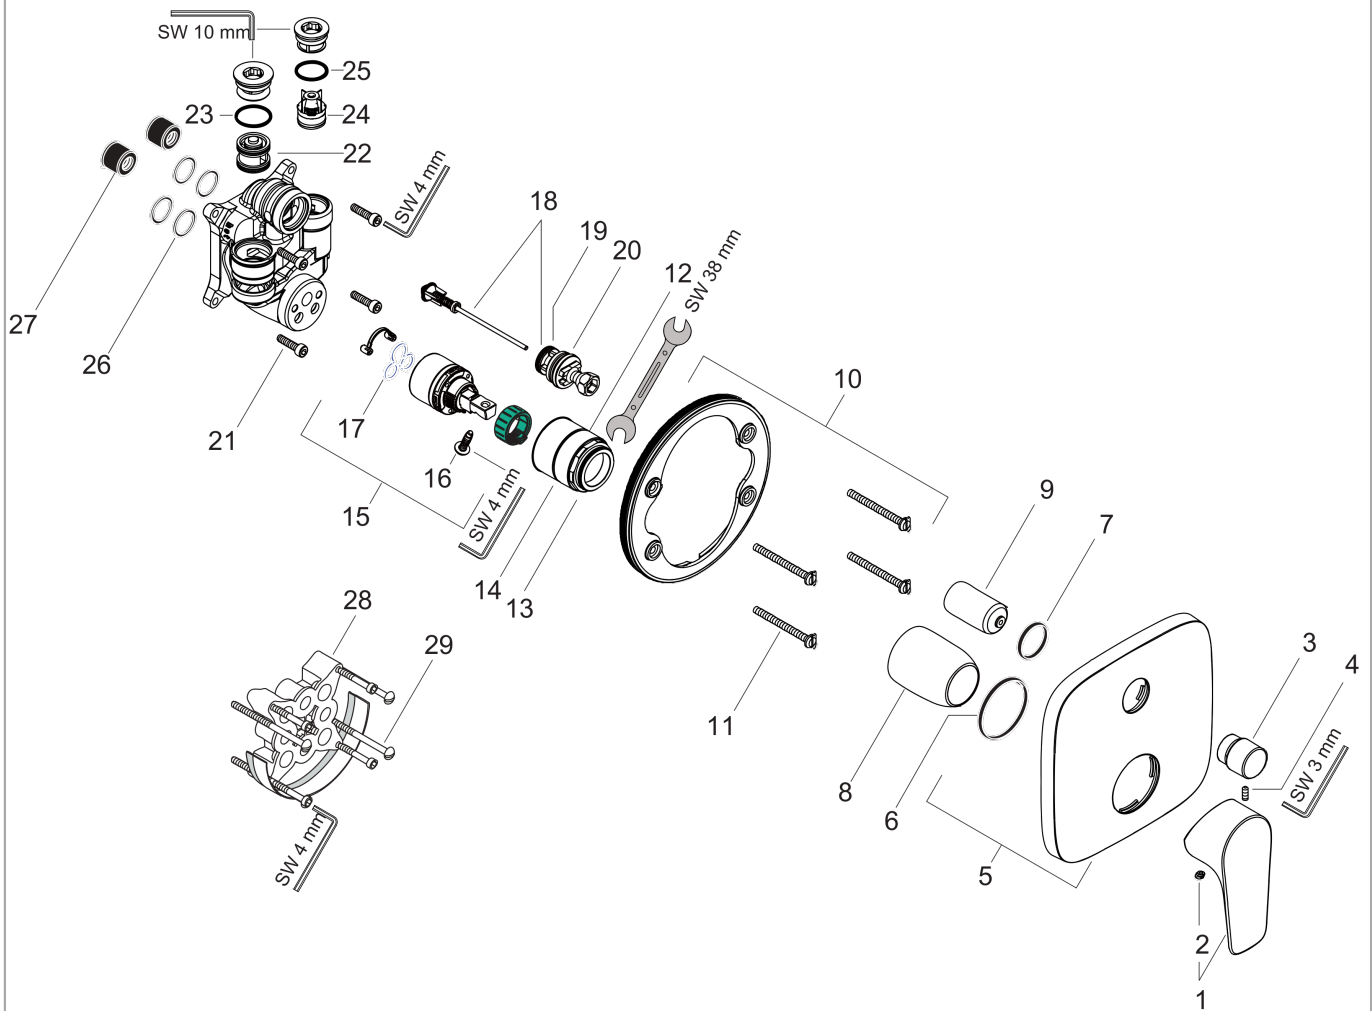

#### Maattekening

#### Doorstroomdiagram

**Talis E**

**ééngreeps badmengkraan afbouwdeel met zekerheidscombinatie**

Oppervlakte finish: **Brushed Black Chrome** Artikelnummer: **71474340**

**Explosietekening**

Bouwjaar: >07/19

**Talis E****ééngreeps badmengkraan afbouwdeel met zekerheidscombinatie**Oppervlakte finish: **Brushed Black Chrome** Artikelnummer: **71474340****Reserveonderdelenlijst**

Bouwjaar: &gt;07/19

<b>Regel</b>	<b>Beschrijving</b>	<b>Artikelnummer</b>	<b>Prijs incl. BTW</b>	<b>VE</b>
1	greep	92666340	-	1
2	greepstop	96338000	-	1
3	trekknop	98795340	-	1
4	inbusschroef M4x10	97667000	-	1
5	rozet 155 / 155 mm	95275340	-	1
6	O-ring 43x3	98418000	-	1
7	O-ring 23x3	98142000	-	1
8	huls	98790340	-	1
9	omstelhuls	98794340	-	1
10	rozetdrager	98793000	-	1
11	drager-schroef-set	96454000	-	1
12	moer	98796000	-	1
13	O-ring 30x1,5	98433000	-	1
14	O-ring 39x1,5	98400000	-	1
15	kardoes compl.	92730000	-	1
16	borgschroef	95140000	-	1
17	dichting	95008000	-	1
18	omstelling compl.	95014000	-	1
19	O-ring 16x2,3	98207000	-	1
20	O-ring 20x2,5	92602000	-	1
21	schroef-set	96525000	-	1
22	beluchter	96753000	-	1
23	O-Ring 22x2	98185000	-	1
24	terugslagklep	96655000	-	1
25	O-ring 19x2	98426000	-	1
26	O-ring 16x2	98133000	-	1
27	slagdemper	94073000	-	1
28	verlengset 25 mm	13595000	-	1
29	drager-schroef-set	97747000	-	1
a	Basisset	01800180	-	1