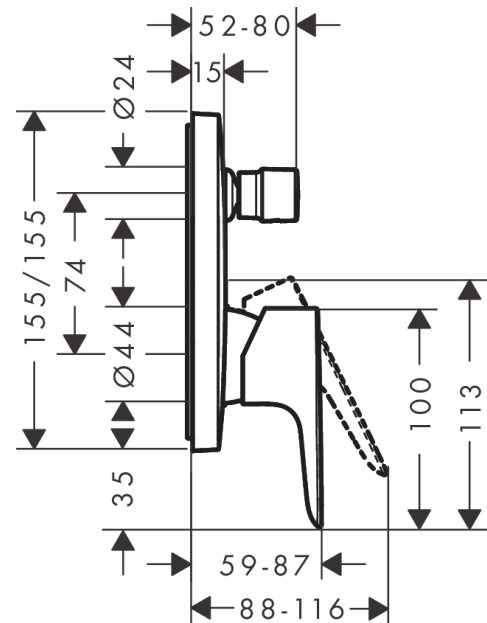

### ééngreeps badmengkraan afbouwdeel met zekerheidscombinatie

Oppervlakte finish: **Brushed Black Chrome** Artikelnummer: **71474340**

#### Beschrijving

- maximale doorstroomhoeveelheid bij 3 bar: 25 l/min
- keramisch kardoos
- temperatuurbegrenzing instelbaar
- omstelling met automatische reset
- inbouwdeel
- wandmontage

#### Maattekening