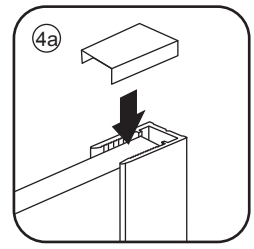

1

- 1020(500x2000)
- 1020(600x2000)
- 1020(700x2000)
- 1020(780-800x2000)
- 1020(880-900x2000)
- 1020(980-1000x2000)
- 1220(1080-1100x2000)
- 1220(1180-1200x2000)
- 1220(1280-1300x2000)
- 1220(1380-1400x2000)
- 1220(1580-1600x2000)

3

- X1 4x30
- Φ6mm
- X1 Φ6x30

Voorzie alleen de buitenzijde van de cabine van siliconenkit.