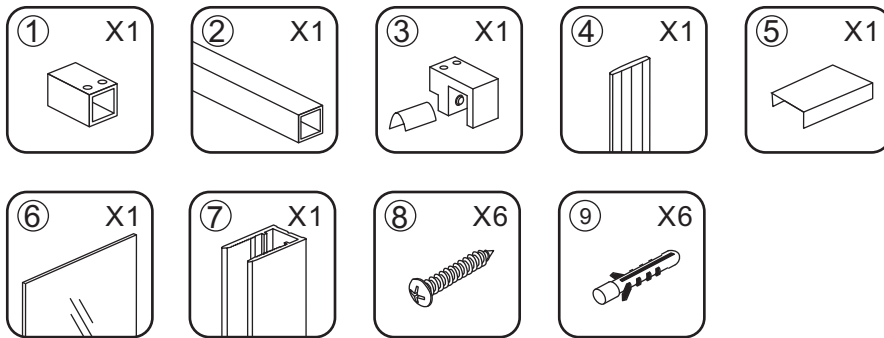

INSTALLATIE VOORSCHRIFT

SLIM GLASPLAAT HELDER

Zonder NANO

NANO

NANO kant aan de binnenzijde
Te herkennen aan de sticker

NANO kant aan de binnenzijde
Te herkennen aan de sticker

NANO garantie: 2 jaar bij normaal gebruik
LET OP: gebruik geen grove scherpe voorwerpen, zoals schuursponsjes of staalwol om het glas schoon te maken.

1

- 1020(500x2000)
- 1020(600x2000)
- 1020(700x2000)
- 1020(780-800x2000)
- 1020(880-900x2000)
- 1020(980-1000x2000)
- 1220(1080-1100x2000)
- 1220(1180-1200x2000)
- 1220(1280-1300x2000)
- 1220(1380-1400x2000)
- 1220(1580-1600x2000)

3

- X1 4x30
- Φ6mm
- X1 Φ6x30

Voorzie alleen de buitenzijde van de cabine van siliconenkit.