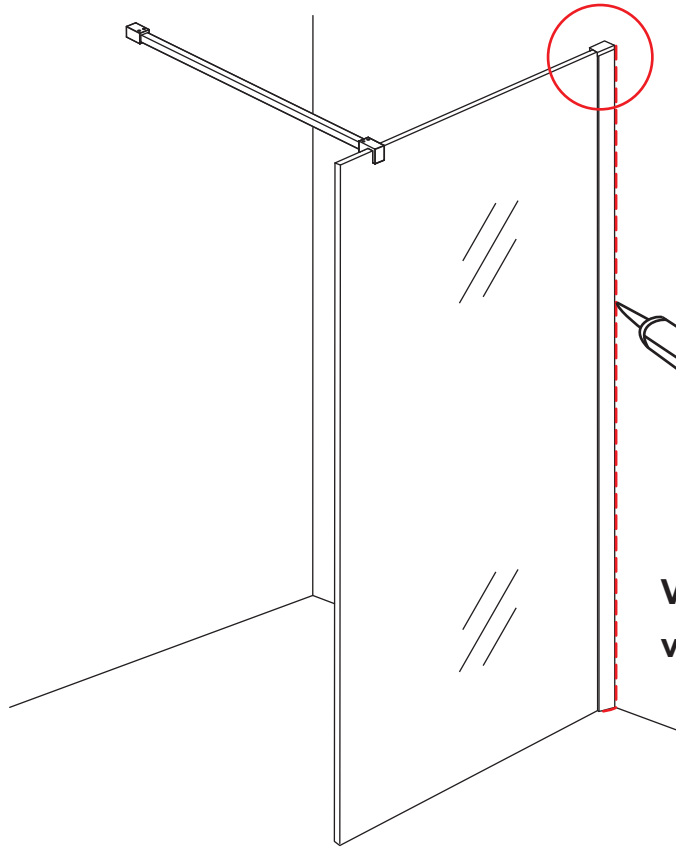

1

- 1020(500x2000)
- 1020(600x2000)
- 1020(700x2000)
- 1020(780-800x2000)
- 1020(880-900x2000)
- 1020(980-1000x2000)
- 1220(1080-1100x2000)
- 1220(1180-1200x2000)
- 1220(1280-1300x2000)
- 1220(1380-1400x2000)
- 1220(1580-1600x2000)

3

- X1 4x30
- Φ6mm
- X1 Φ6x30

Voorzie alleen de buitenzijde van de cabine van siliconenkit.