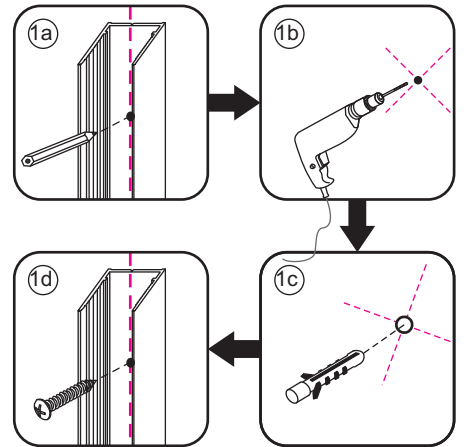

1

- 1020(500x2000)
- 1020(600x2000)
- 1020(700x2000)
- 1020(780-800x2000)
- 1020(880-900x2000)
- 1020(980-1000x2000)
- 1220(1080-1100x2000)
- 1220(1180-1200x2000)
- 1220(1280-1300x2000)
- 1220(1380-1400x2000)
- 1220(1580-1600x2000)

3

- X1 4x30
- Φ6mm
- X1 Φ6x30

Voorzie alleen de buitenzijde van de cabine van siliconenkit.