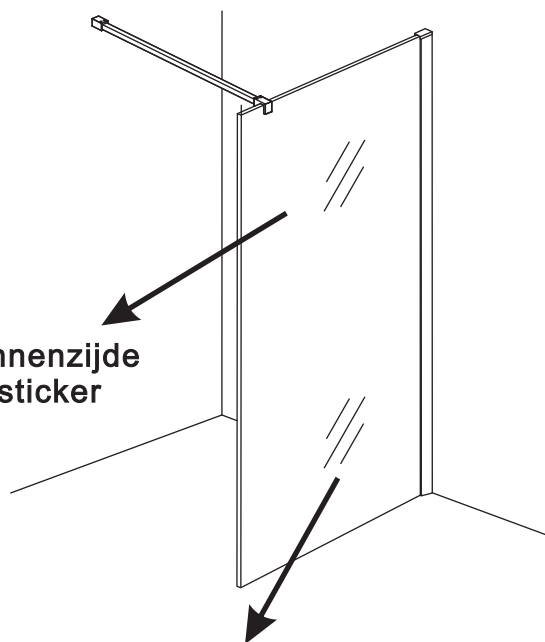

INSTALLATIE VOORSCHRIFT

SLIM GLASPLAAT HELDER

Zonder NANO

NANO

NANO kant aan de binnenzijde
Te herkennen aan de sticker

NANO kant aan de binnenzijde
Te herkennen aan de sticker

NANO garantie: 2 jaar bij normaal gebruik
LET OP: gebruik geen grove scherpe voorwerpen, zoals schuursponsjes of staalwol om het glas schoon te maken.

1

- 1020(500x2000)
- 1020(600x2000)
- 1020(700x2000)
- 1020(780-800x2000)
- 1020(880-900x2000)
- 1020(980-1000x2000)
- 1220(1080-1100x2000)
- 1220(1180-1200x2000)
- 1220(1280-1300x2000)
- 1220(1380-1400x2000)
- 1220(1580-1600x2000)

3

- X1 4x30
- Φ6mm
- X1 Φ6x30

Voorzie alleen de buitenzijde van de cabine van siliconenkit.