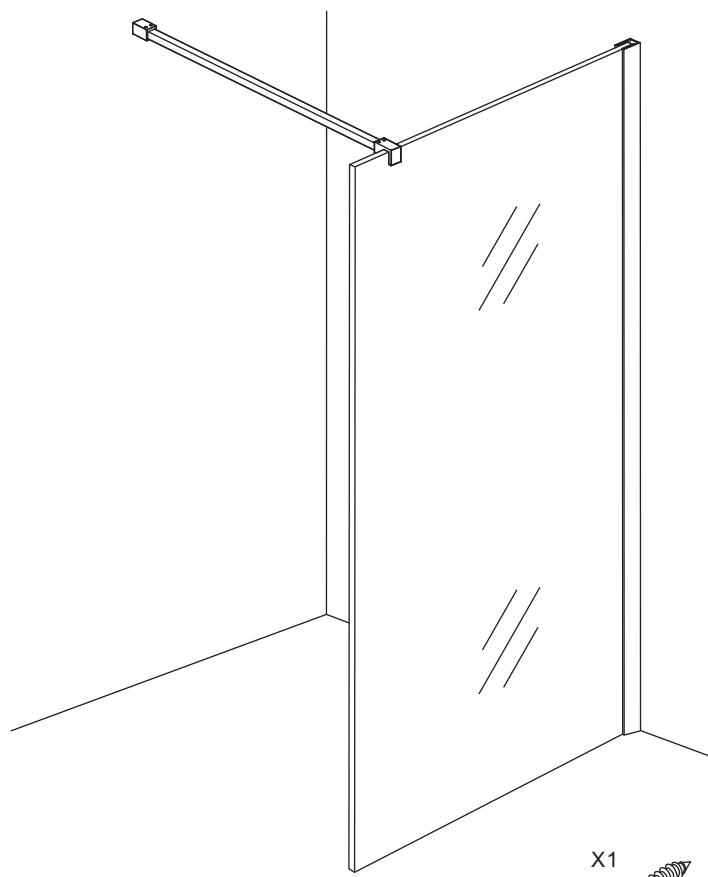

1

- 1020(500x2000)
- 1020(600x2000)
- 1020(700x2000)
- 1020(780-800x2000)
- 1020(880-900x2000)
- 1020(980-1000x2000)
- 1220(1080-1100x2000)
- 1220(1180-1200x2000)
- 1220(1280-1300x2000)
- 1220(1380-1400x2000)
- 1220(1580-1600x2000)

3

- X1 4x30
- Φ6mm
- X1 Φ6x30

Voorzie alleen de buitenzijde van de cabine van siliconenkit.