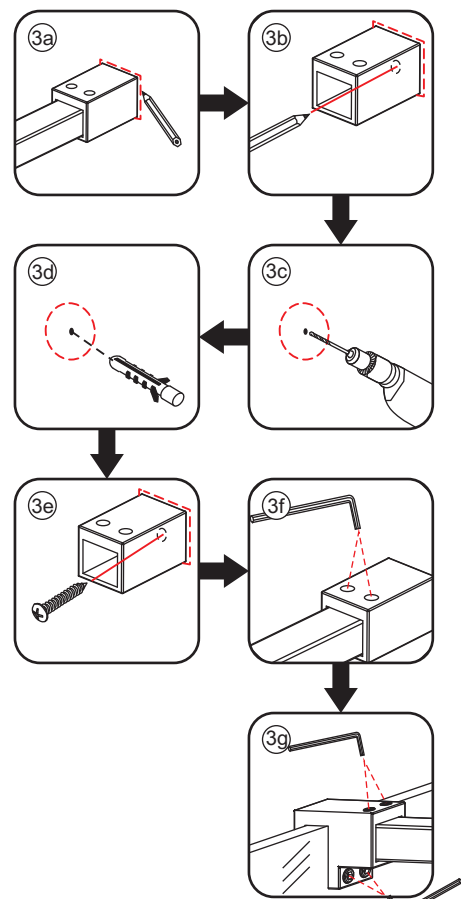

1

- 1020(500x2000)
- 1020(600x2000)
- 1020(700x2000)
- 1020(780-800x2000)
- 1020(880-900x2000)
- 1020(980-1000x2000)
- 1220(1080-1100x2000)
- 1220(1180-1200x2000)
- 1220(1280-1300x2000)
- 1220(1380-1400x2000)
- 1220(1580-1600x2000)

3

- X1 4x30
- Φ6mm
- X1 Φ6x30

Voorzie alleen de buitenzijde van de cabine van siliconenkit.