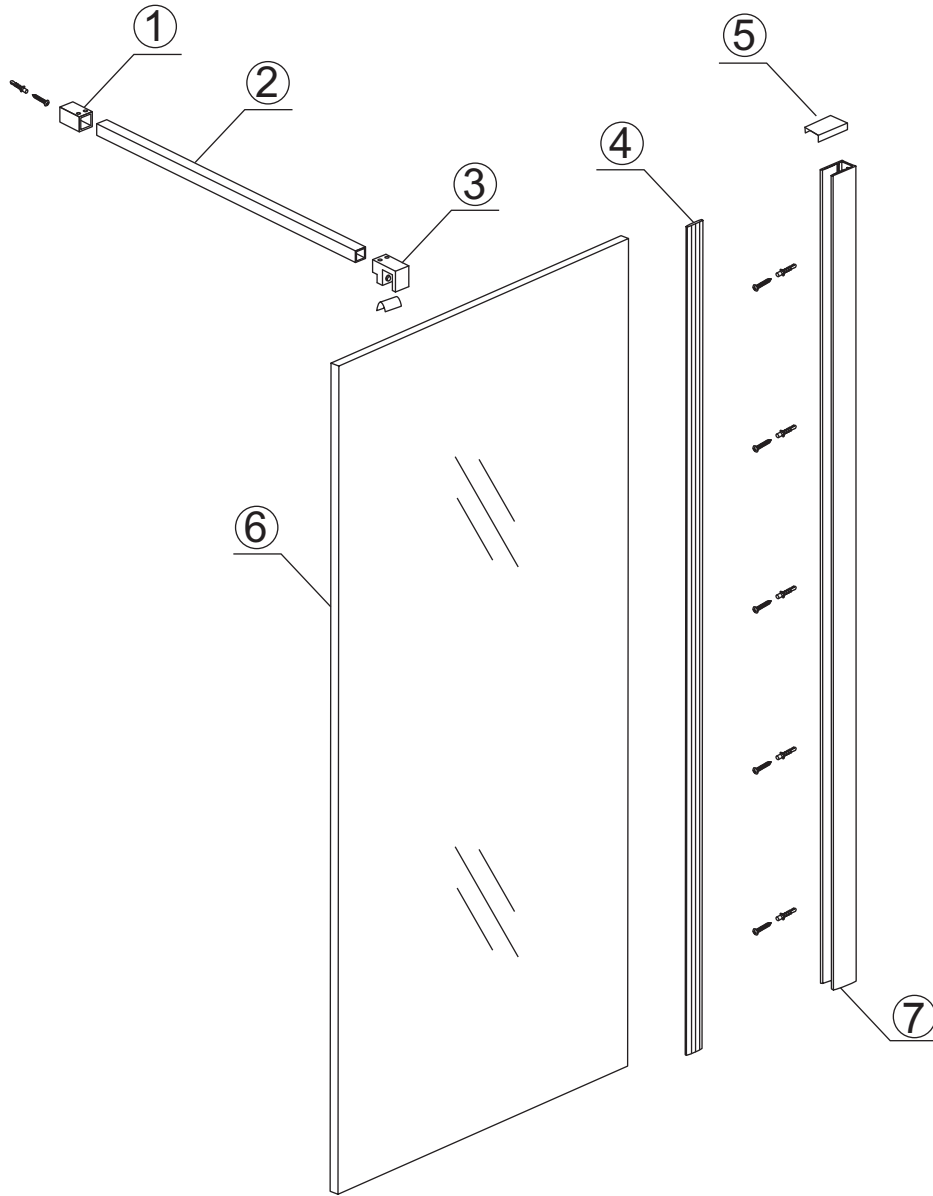

INSTALLATIE VOORSCHRIFT

SLIM GLASPLAAT HELDER

Zonder NANO

NANO

NANO kant aan de binnenzijde
Te herkennen aan de sticker

NANO kant aan de binnenzijde
Te herkennen aan de sticker

NANO garantie: 2 jaar bij normaal gebruik
LET OP: gebruik geen grove scherpe voorwerpen, zoals schuursponsjes of staalwol om het glas schoon te maken.

1

- 1020(500x2000)
- 1020(600x2000)
- 1020(700x2000)
- 1020(780-800x2000)
- 1020(880-900x2000)
- 1020(980-1000x2000)
- 1220(1080-1100x2000)
- 1220(1180-1200x2000)
- 1220(1280-1300x2000)
- 1220(1380-1400x2000)
- 1220(1580-1600x2000)

3

- X1 4x30
- Φ6mm
- X1 Φ6x30

Voorzie alleen de buitenzijde van de cabine van siliconenkit.