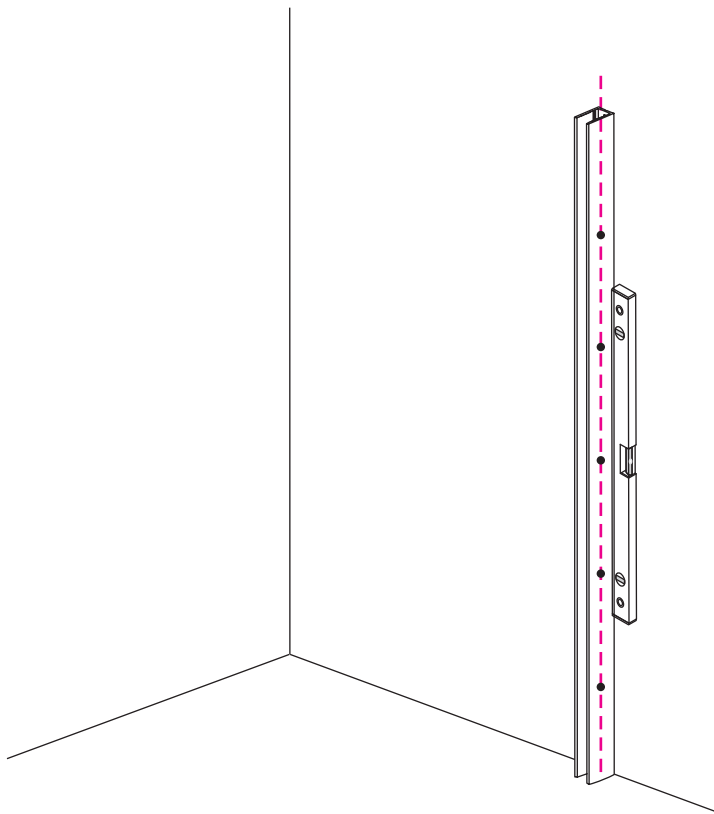

1

- 1020(500x2000)
- 1020(600x2000)
- 1020(700x2000)
- 1020(780-800x2000)
- 1020(880-900x2000)
- 1020(980-1000x2000)
- 1220(1080-1100x2000)
- 1220(1180-1200x2000)
- 1220(1280-1300x2000)
- 1220(1380-1400x2000)
- 1220(1580-1600x2000)

3

- X1 4x30
- Φ6mm
- X1 Φ6x30

Voorzie alleen de buitenzijde van de cabine van siliconenkit.