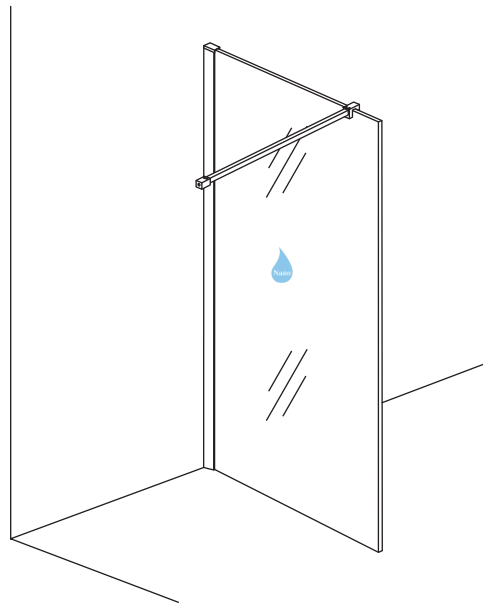

INSTALLATIE VOORSCHRIFT

SLIM GLASPLAAT HELDER

Zonder NANO

NANO

NANO kant aan de binnenzijde
Te herkennen aan de sticker

NANO kant aan de binnenzijde
Te herkennen aan de sticker

NANO garantie: 2 jaar bij normaal gebruik
LET OP: gebruik geen grove scherpe voorwerpen, zoals schuursponsjes of staalwol om het glas schoon te maken.

1

- 1020(500x2000)
- 1020(600x2000)
- 1020(700x2000)
- 1020(780-800x2000)
- 1020(880-900x2000)
- 1020(980-1000x2000)
- 1220(1080-1100x2000)
- 1220(1180-1200x2000)
- 1220(1280-1300x2000)
- 1220(1380-1400x2000)
- 1220(1580-1600x2000)

3

- X1 4x30
- Φ6mm
- X1 Φ6x30

Voorzie alleen de buitenzijde van de cabine van siliconenkit.