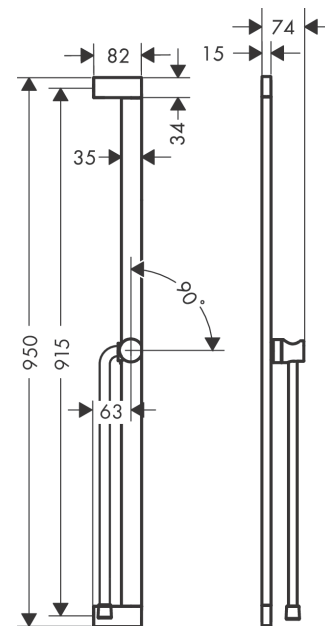

**Unica**  
**90 cm met easy slide schuifstuk en doucheslang 160 cm**  
 Oppervlak: **chrom** Artikelnummer: **24403000**

## Beschrijving

- bestaat uit: glijstang, schuifstuk, doucheslang
- draaikoppeling voorkomt dat de slang in de knoop raakt
- buislengte: 950 mm
- profielbuis: kubusvormig
- boorafstand: 915 mm
- lengte doucheslang: 1600 mm
- handdouchehouder voor montage aan de linker- of rechterkant, metalen handdouchehouder
- handdouchehouder met vergrendeling
- schuifstuk traploos instelbaar
- wandhouders gemaakt van kunststof

## Maattekening

**Unica**  
**90 cm met easy slide schuifstuk en doucheslang 160 cm**  
 Oppervlak: **chrom** Artikelnummer: **24403000**

**Explosietekening**

Bouwjaar: >04/23

**Unica****90 cm met easy slide schuifstuk en doucheslang 160 cm**Oppervlak: **chrom** Artikelnummer: **24403000****Reserveonderdelenlijst**

Bouwjaar: &gt;04/23

| <b>Regel</b> | <b>Beschrijving</b>          | <b>Artikelnummer</b> | <b>Prijs incl.<br/>BTW</b> | <b>VE</b> |
|--------------|------------------------------|----------------------|----------------------------|-----------|
| 1            | afdekkap                     | 94729000             | 17,91 €                    | 1         |
| 2            | bevestigingsmateriaal        | 94726000             | 22,39 €                    | 1         |
| 3            | opvulschijf 7 mm             | 94728000             | 8,11 €                     | 1         |
| 4            | schuifstuk cpl.              | 94727000             | 123,78 €                   | 1         |
| 5            | doucheslang Isiflex'B 1,60 m | 28276000             | -                          | 1         |