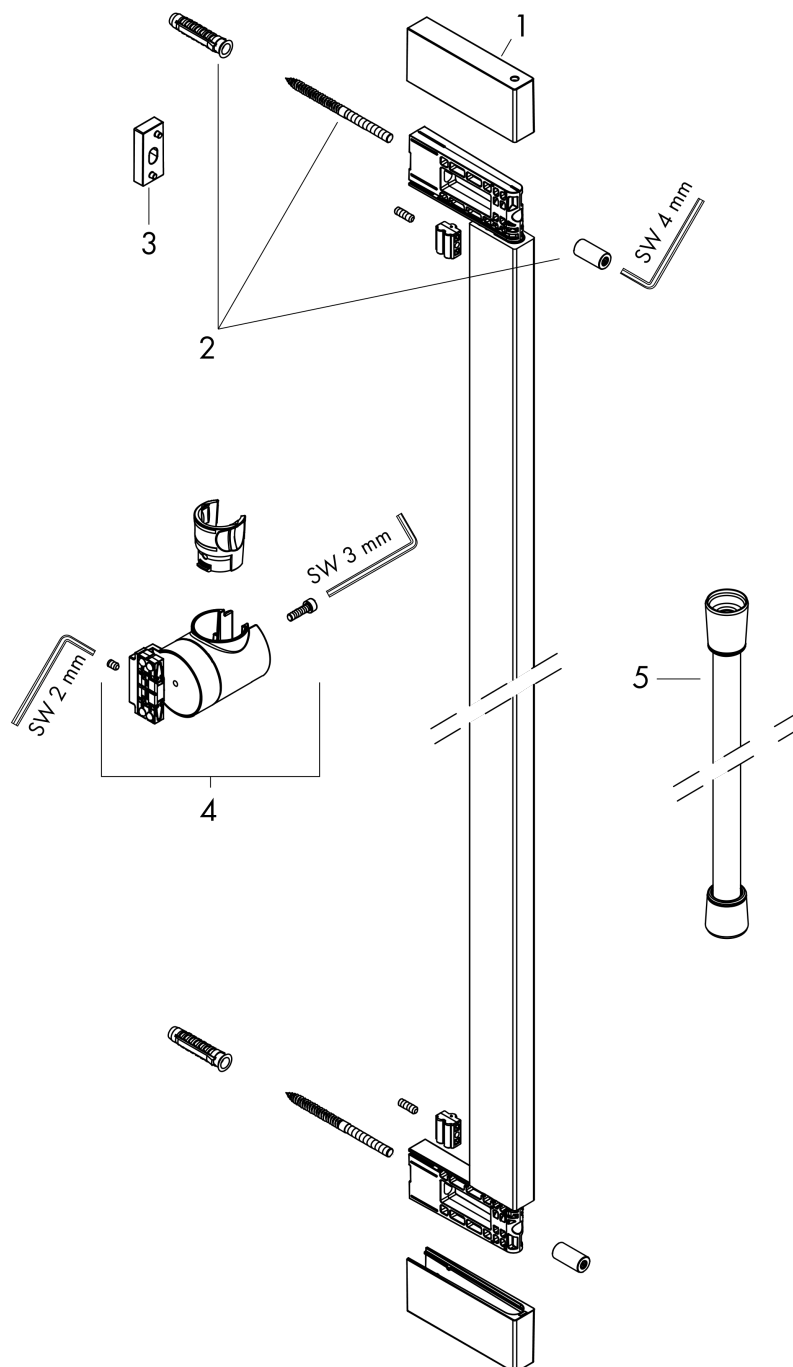

## Beschrijving

- bestaat uit: glijstang, schuifstuk, doucheslang
- draaikoppeling voorkomt dat de slang in de knoop raakt
- buislengte: 950 mm
- profielbuis: kubusvormig
- boorafstand: 915 mm
- lengte doucheslang: 1600 mm
- handdouchehouder voor montage aan de linker- of rechterkant, metalen handdouchehouder
- handdouchehouder met vergrendeling
- schuifstuk traploos instelbaar
- wandhouders gemaakt van kunststof

## Productfoto

## Maattekening

**Unica**  
**90 cm met easy slide schuifstuk en doucheslang 160 cm**  
 Oppervlak: **chrom** Artikelnummer: **24403000**

**Explosietekening**

Bouwjaar: >04/23

**Unica****90 cm met easy slide schuifstuk en doucheslang 160 cm**Oppervlak: **chrom** Artikelnummer: **24403000****Reserveonderdelenlijst**