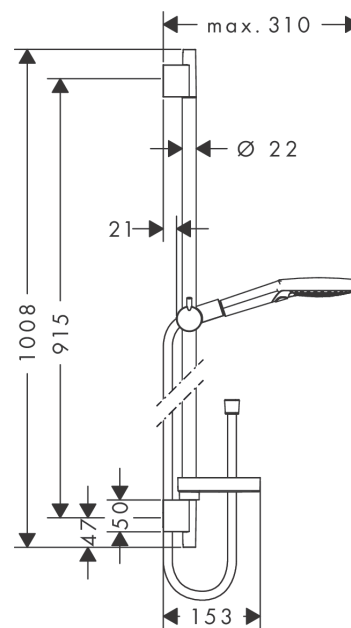

### Functies

- Bestaat uit : handdouche, douchestang, doucheslang, schuifstuk, zeepschaal
- straalsoort: PowderRain, Rain, Whirl
- comfortabele straalsoortomschakeling d.m.v. Select-knop
- straalplaatoppervlak: 125 mm
- meedraaiende wartel aan douchezijde tegen verdraaien van de doucheslang
- traploos in hoogte verstelbaar
- met metalen schuifstuk, zijdelings oriënteerbaar 90°
- maximaal debiet bij 3 bar: 12 l/min.
- 22 mm brede stang
- verchromde wandsteunen vanaf kunststof
- Wandmontage: Schroefbevestiging

## Maattekening

**Raindance Select S**  
**Doucheset 120 3jet P met douchestang 90 cm**  
Oppervlakken: **chrom** Art.-nr.: **27667000**