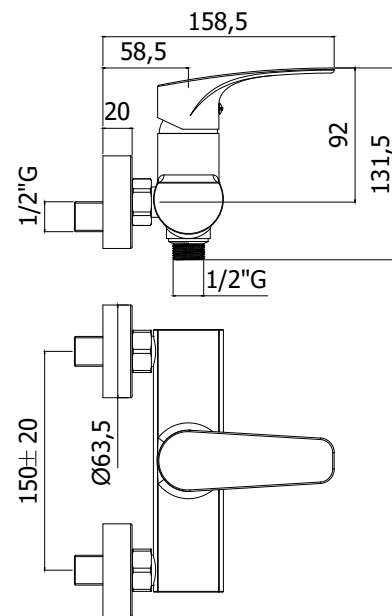

Lena

Mitigeur douche

sku 180604

IMAGE PRODUIT

FICHE TECHNIQUE

DESCRIPTION

Mitigeur douche complet:

- Ensemble de raccord excentré S 1/2 "x3/4 "G et rosace
- Finition chromée
- 1/2" G raccordement douchette à main
- 12,37 L/min