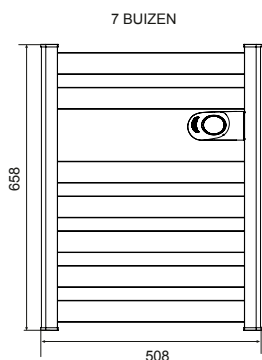

DRL E-COMFORT ZION VLOEISTOFVRIJE BADKAMERRADIATOR Met Elektronische thermostaat

DRL ART.NR.	OMSCHRIJVING	KLEUR	HOOGTE H (mm)	BREEDTE B (mm)	AANTAL BUIZEN	DIEPTE D (mm)	VERMOGEN (Watt)	GEWICHT (kg)
212207	DRL E-Comfort Zion 658x508 - 500W - Wit RAL 9010		658	508	7	40	500	3,2
212208	DRL E-Comfort Zion 898x508 - 750W - Wit RAL 9010		898	508	10	40	750	4,5
212209	DRL E-Comfort Zion 658x508 - 500W - Antraciet RAL 7016		658	508	7	40	500	3,2
212210	DRL E-Comfort Zion 898x508 - 750W - Antraciet RAL 7016		898	508	10	40	750	4,5

SPECIFICATIES:

- Materiaal:** Verticale collectoren uitgevoerd in aluminium (D-profiel 40x40 mm)
Horizontale platte elementen in aluminium 50x13 mm
- Voeding:** 230 Volt
- Snoer:** Lengte 1.30 meter (500W) of 1.85 meter (750 W) met schuko stekker
- Montage:** Wandbeugel, vanaf wand tot voorkant radiator: 110 mm
- IP isolatieklasse:** IP 24, klasse II
- Inhoud:** Vloeistof vrij
- Lak proces:** Gepoedercoat
- Kleuren:** Wit RAL 9010 of antraciet RAL 7016
- Plaatsing:** Conform de eisen die worden beschreven in de NEN 1010.
De elektrische radiator mag niet in aanraking komen met (spat)water, zeepresten of overmatige dampontwikkeling.
- Garantie:** 2 jaar fabrieksgarantie op de elektronische componenten
5 jaar garantie op lak
- SnelSelect:** Met www.snelselect.nl kunt u snel en eenvoudig selecties maken, calculeren en bestelinformatie genereren voor uw groothandel.