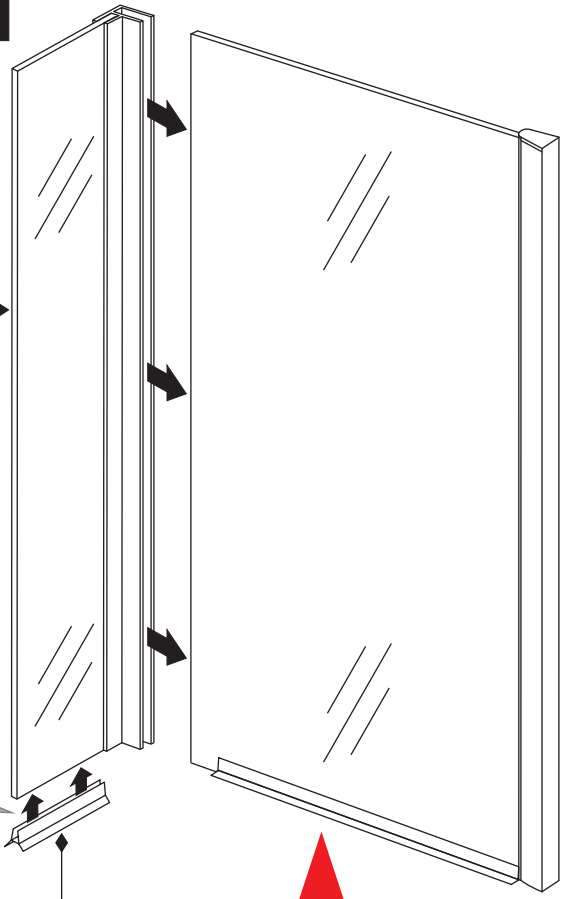

# INSTALLATIE VOORSCHRIFT

Losse zijwand voor inloopdouche  
met NANO behandeld glas

Zonder NANO

NANO

---

NANO kant aan de binnenzijde  
Te herkennen aan de sticker

---

NANO kant aan de binnenzijde  
Te herkennen aan de sticker

1

2

B

C

8mm glas: 1 2 3

10mm glas: 1 2

3

Verwijder de zwarte hoekbeschermers pas als de cabine helemaal is geïnstalleerd!

5

6

-   
 Φ6mm
- X1  
  
 Φ6x30
- X1  
  
 4x30

**Voorzie alleen de  
buitenzijde van de  
cabine van siliconenkit.**