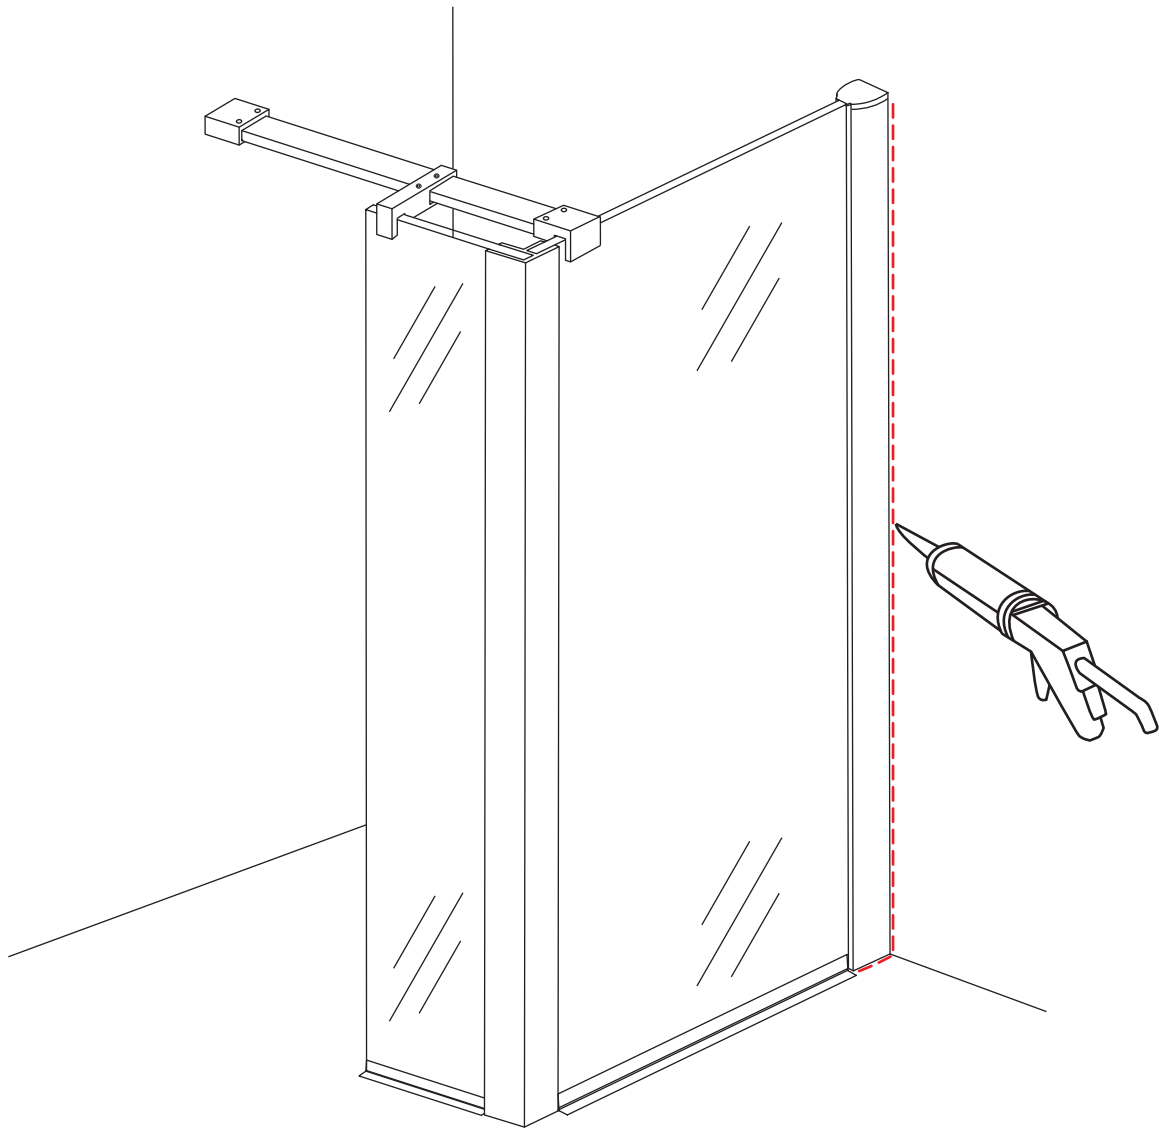

# INSTALLATIE VOORSCHRIFT

Losse zijwand voor inloopdouche  
met NANO behandeld glas

Zonder NANO

NANO

---

NANO kant aan de binnenzijde  
Te herkennen aan de sticker

---

NANO kant aan de binnenzijde  
Te herkennen aan de sticker

5

6

-   
 Φ6mm
- X1  
  
 Φ6x30
- X1  
  
 4x30

**Voorzie alleen de  
buitenzijde van de  
cabine van siliconenkit.**