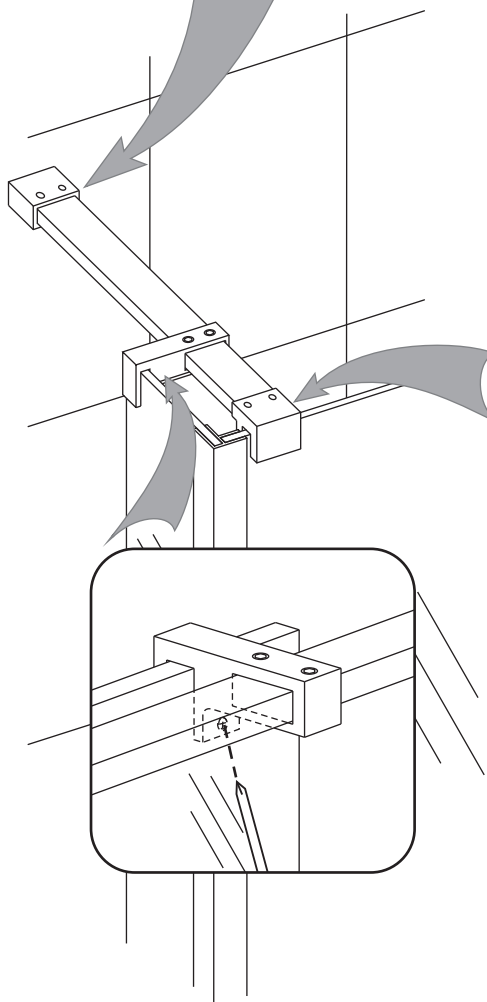

# INSTALLATIE VOORSCHRIFT

Losse zijwand voor inloopdouche  
met NANO behandeld glas

Zonder NANO

NANO

---

NANO kant aan de binnenzijde  
Te herkennen aan de sticker

---

NANO kant aan de binnenzijde  
Te herkennen aan de sticker

1

2

B

C

8mm glas: 1 2 3

10mm glas: 1 2

3

Verwijder de zwarte hoekbeschermers pas als de cabine helemaal is geïnstalleerd!

5

6

-   
 Φ6mm
- X1  
  
 Φ6x30
- X1  
  
 4x30

**Voorzie alleen de  
buitenzijde van de  
cabine van siliconenkit.**