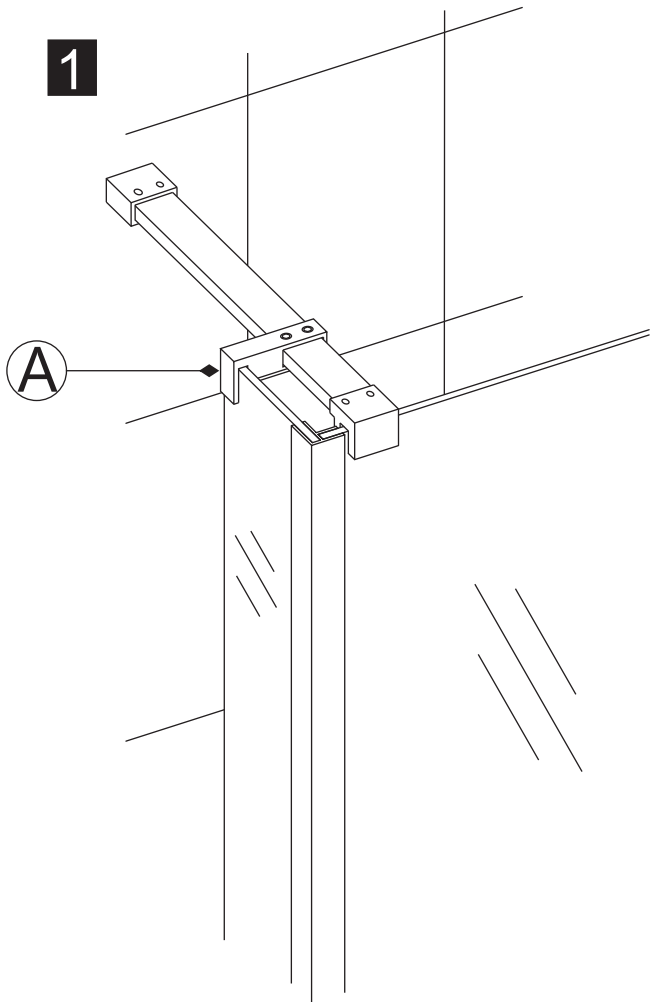

# INSTALLATIE VOORSCHRIFT

Losse zijwand voor inloopdouche  
met NANO behandeld glas

Zonder NANO

NANO

---

NANO kant aan de binnenzijde  
Te herkennen aan de sticker

---

NANO kant aan de binnenzijde  
Te herkennen aan de sticker

1

2

B

C

8mm glas: 1 2 3

10mm glas: 1 2

3

Verwijder de zwarte hoekbeschermers pas als de cabine helemaal is geïnstalleerd!

5

6

-   
 Φ6mm
- X1  
  
 Φ6x30
- X1  
  
 4x30

**Voorzie alleen de  
buitenzijde van de  
cabine van siliconenkit.**