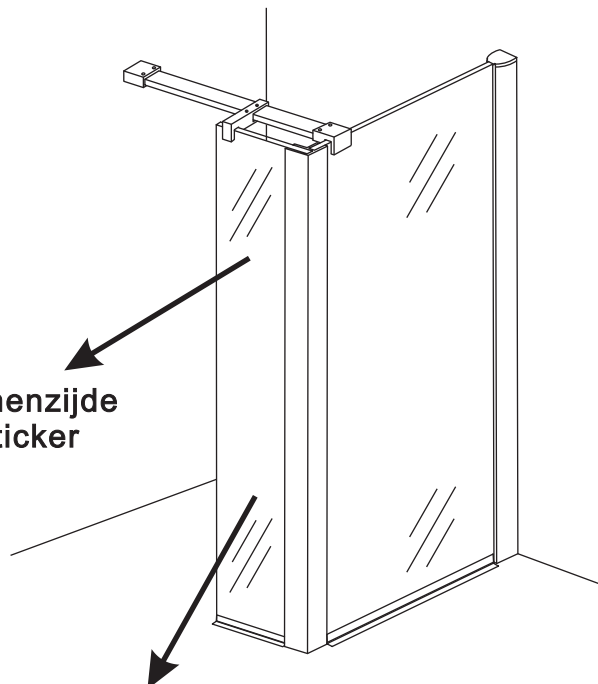

# INSTALLATIE VOORSCHRIFT

Losse zijwand voor inloopdouche  
met NANO behandeld glas

Zonder NANO

NANO

---

NANO kant aan de binnenzijde  
Te herkennen aan de sticker

---

NANO kant aan de binnenzijde  
Te herkennen aan de sticker