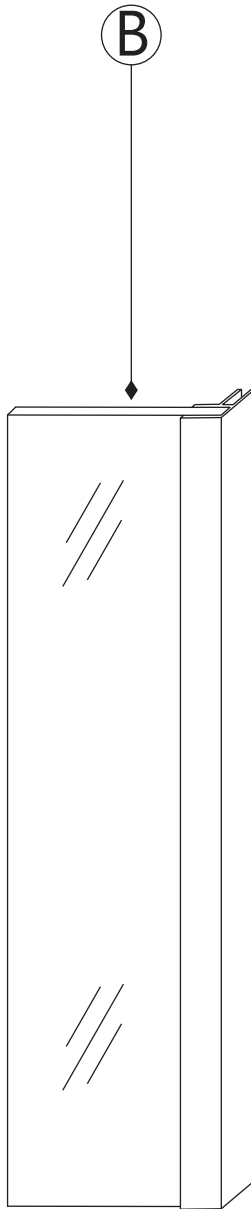

# INSTALLATIE VOORSCHRIFT

Losse zijwand voor inloopdouche  
met NANO behandeld glas

Zonder NANO

NANO

---

NANO kant aan de binnenzijde  
Te herkennen aan de sticker

---

NANO kant aan de binnenzijde  
Te herkennen aan de sticker

1

2

B

C

8mm glas: 1 2 3

10mm glas: 1 2

3

Verwijder de zwarte hoekbeschermers pas als de cabine helemaal is geïnstalleerd!

5

6

-   
 Φ6mm
- X1  
  
 Φ6x30
- X1  
  
 4x30

**Voorzie alleen de  
buitenzijde van de  
cabine van siliconenkit.**