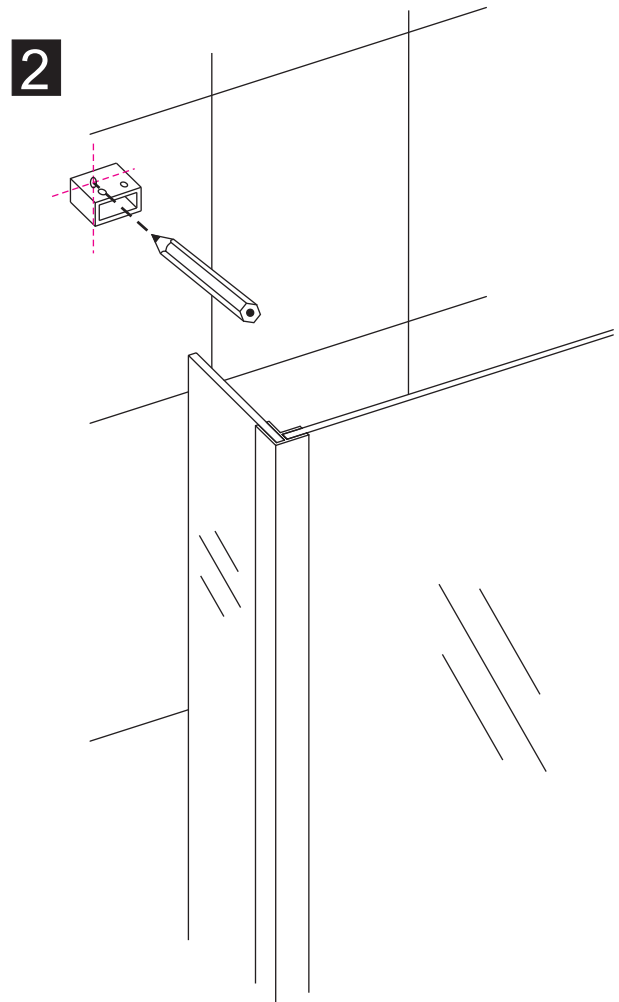

# INSTALLATIE VOORSCHRIFT

Losse zijwand voor inloopdouche  
met NANO behandeld glas

Zonder NANO

NANO

---

NANO kant aan de binnenzijde  
Te herkennen aan de sticker

---

NANO kant aan de binnenzijde  
Te herkennen aan de sticker

1

2

B

C

8mm glas: 1 2 3

10mm glas: 1 2

3

Verwijder de zwarte hoekbeschermers pas als de cabine helemaal is geïnstalleerd!

5

6

-   
 Φ6mm
- X1  
  
 Φ6x30
- X1  
  
 4x30

**Voorzie alleen de  
buitenzijde van de  
cabine van siliconenkit.**