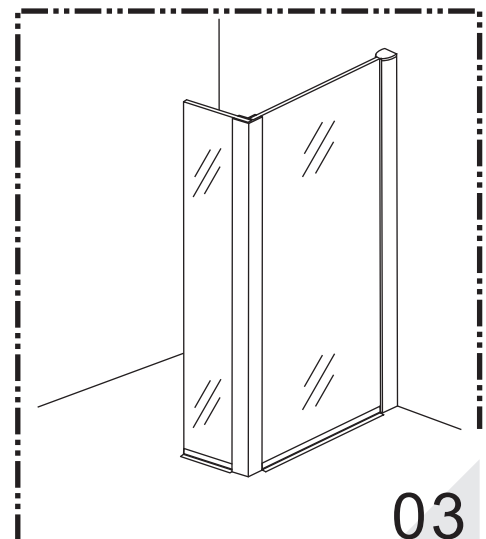

# INSTALLATIE VOORSCHRIFT

Losse zijwand voor inloopdouche  
met NANO behandeld glas

Zonder NANO

NANO

---

NANO kant aan de binnenzijde  
Te herkennen aan de sticker

---

NANO kant aan de binnenzijde  
Te herkennen aan de sticker

1

2

B

C

8mm glas: 1 2 3

10mm glas: 1 2

3

Verwijder de zwarte hoekbeschermers pas als de cabine helemaal is geïnstalleerd!

5

6

-   
 Φ6mm
- X1  
  
 Φ6x30
- X1  
  
 4x30

**Voorzie alleen de  
buitenzijde van de  
cabine van siliconenkit.**