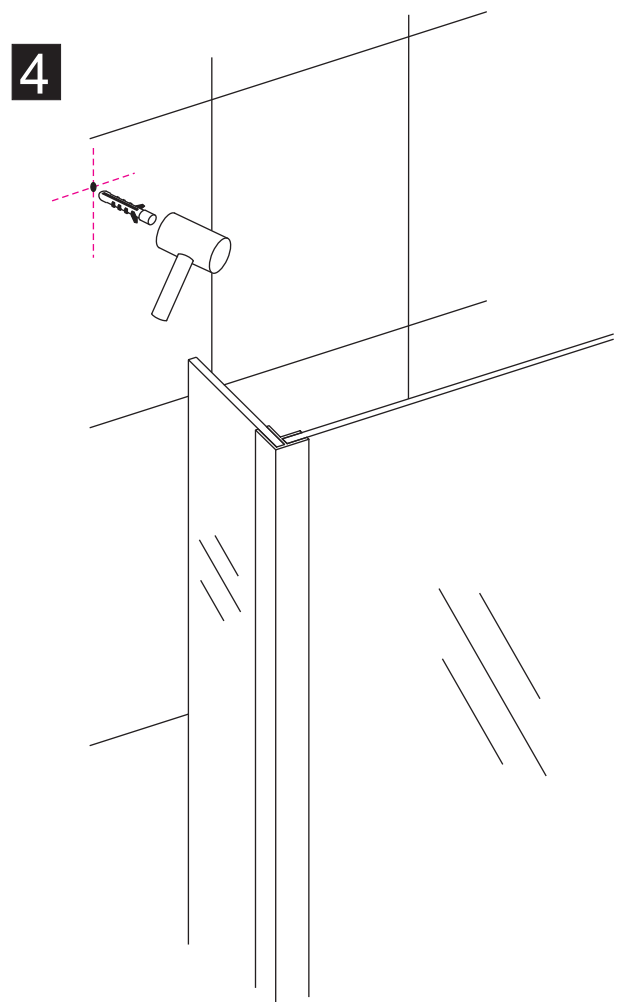

# INSTALLATIE VOORSCHRIFT

Losse zijwand voor inloopdouche  
met NANO behandeld glas

Zonder NANO

NANO

---

NANO kant aan de binnenzijde  
Te herkennen aan de sticker

---

NANO kant aan de binnenzijde  
Te herkennen aan de sticker

1

2

B

C

8mm glas: 1 2 3

10mm glas: 1 2

3

Verwijder de zwarte hoekbeschermers pas als de cabine helemaal is geïnstalleerd!

5

6

-   
 Φ6mm
- X1  
  
 Φ6x30
- X1  
  
 4x30

**Voorzie alleen de  
buitenzijde van de  
cabine van siliconenkit.**