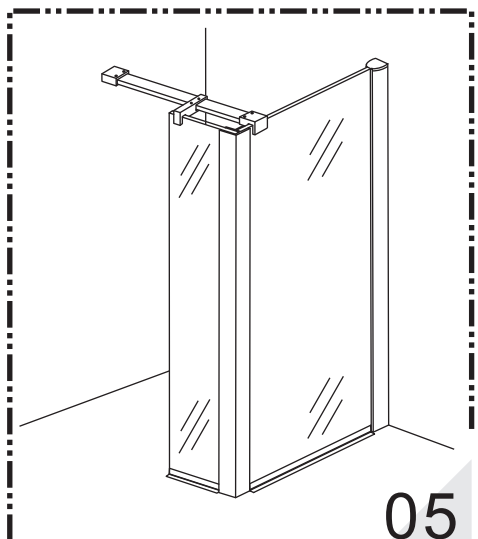

# INSTALLATIE VOORSCHRIFT

Losse zijwand voor inloopdouche  
met NANO behandeld glas

Zonder NANO

NANO

---

NANO kant aan de binnenzijde  
Te herkennen aan de sticker

---

NANO kant aan de binnenzijde  
Te herkennen aan de sticker

1

2

B

C

8mm glas: 1 2 3

10mm glas: 1 2

3

Verwijder de zwarte hoekbeschermers pas als de cabine helemaal is geïnstalleerd!

5

6

-   
 Φ6mm
- X1  
  
 Φ6x30
- X1  
  
 4x30

**Voorzie alleen de  
buitenzijde van de  
cabine van siliconenkit.**