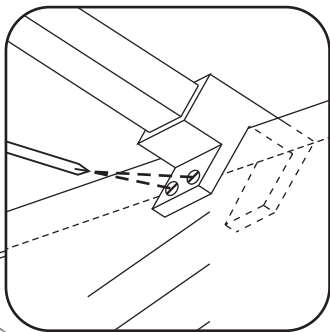

# INSTALLATIE VOORSCHRIFT

Losse zijwand voor inloopdouche  
met NANO behandeld glas

Zonder NANO

NANO

---

NANO kant aan de binnenzijde  
Te herkennen aan de sticker

---

NANO kant aan de binnenzijde  
Te herkennen aan de sticker

1

2

B

C

8mm glas: 1 2 3

10mm glas: 1 2

3

Verwijder de zwarte hoekbeschermers pas als de cabine helemaal is geïnstalleerd!

5

6

-   
 Φ6mm
- X1  
  
 Φ6x30
- X1  
  
 4x30

**Voorzie alleen de  
buitenzijde van de  
cabine van siliconenkit.**