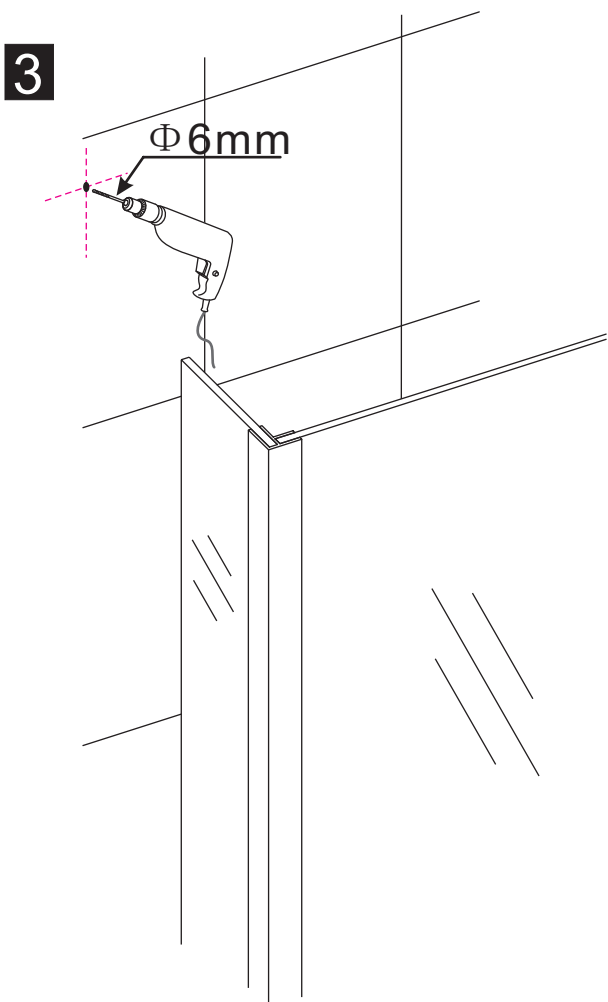

# INSTALLATIE VOORSCHRIFT

Losse zijwand voor inloopdouche  
met NANO behandeld glas

Zonder NANO

NANO

---

NANO kant aan de binnenzijde  
Te herkennen aan de sticker

---

NANO kant aan de binnenzijde  
Te herkennen aan de sticker

5

6

-   
 Φ6mm
- X1  
  
 Φ6x30
- X1  
  
 4x30

**Voorzie alleen de  
buitenzijde van de  
cabine van siliconenkit.**