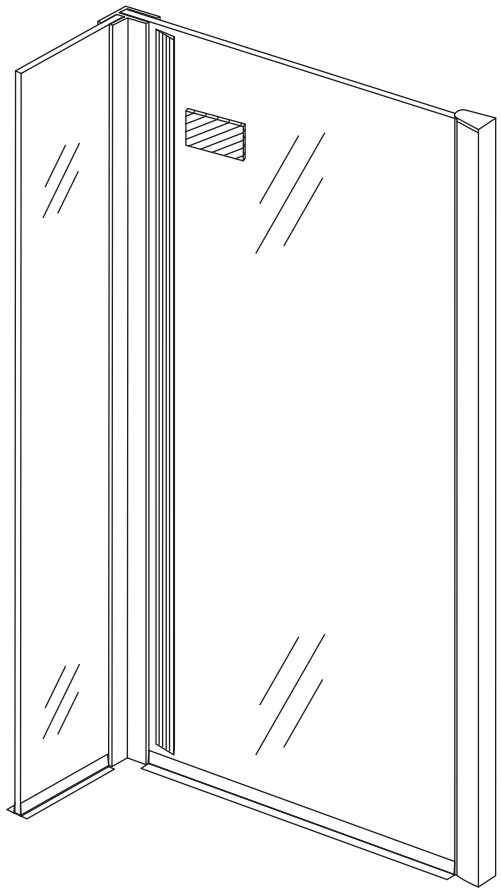

# INSTALLATIE VOORSCHRIFT

Losse zijwand voor inloopdouche  
met NANO behandeld glas

Zonder NANO

NANO

---

NANO kant aan de binnenzijde  
Te herkennen aan de sticker

---

NANO kant aan de binnenzijde  
Te herkennen aan de sticker

1

2

B

C

8mm glas: 1 2 3

10mm glas: 1 2

3

Verwijder de zwarte hoekbeschermers pas als de cabine helemaal is geïnstalleerd!

5

6

-   
 Φ6mm
- X1  
  
 Φ6x30
- X1  
  
 4x30

**Voorzie alleen de  
buitenzijde van de  
cabine van siliconenkit.**