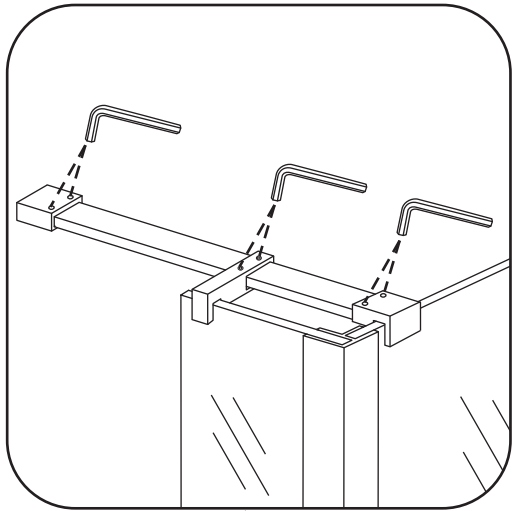

# INSTALLATIE VOORSCHRIFT

Losse zijwand voor inloopdouche  
met NANO behandeld glas

Zonder NANO

NANO

---

NANO kant aan de binnenzijde  
Te herkennen aan de sticker

---

NANO kant aan de binnenzijde  
Te herkennen aan de sticker

1

2

B

C

8mm glas: 1 2 3

10mm glas: 1 2

3

Verwijder de zwarte hoekbeschermers pas als de cabine helemaal is geïnstalleerd!

5

6

-   
 Φ6mm
- X1  
  
 Φ6x30
- X1  
  
 4x30

**Voorzie alleen de  
buitenzijde van de  
cabine van siliconenkit.**