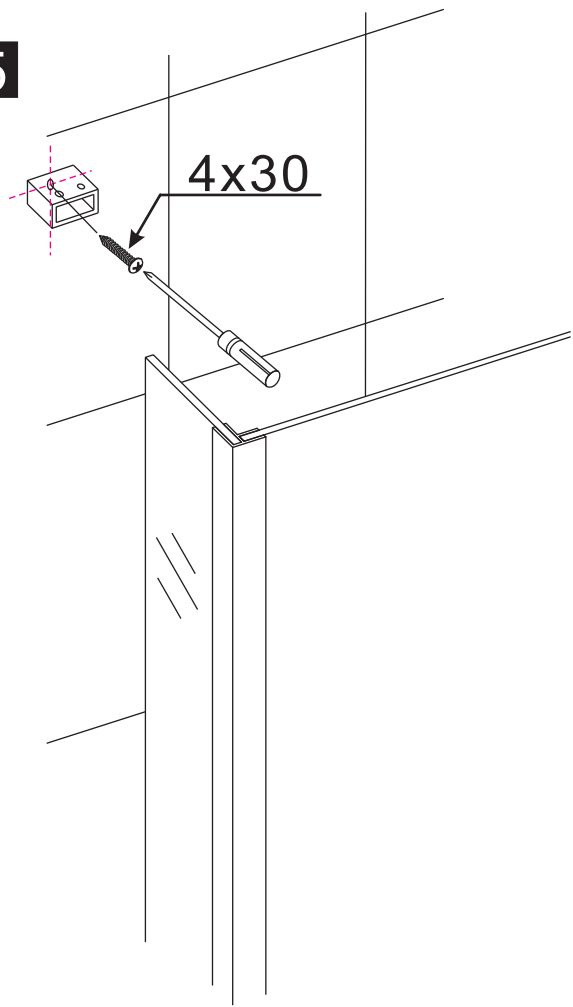

# INSTALLATIE VOORSCHRIFT

Losse zijwand voor inloopdouche  
met NANO behandeld glas

Zonder NANO

NANO

---

NANO kant aan de binnenzijde  
Te herkennen aan de sticker

---

NANO kant aan de binnenzijde  
Te herkennen aan de sticker

1

2

B

C

8mm glas: 1 2 3

10mm glas: 1 2

3

Verwijder de zwarte hoekbeschermers pas als de cabine helemaal is geïnstalleerd!

5

6

-   
 Φ6mm
- X1  
  
 Φ6x30
- X1  
  
 4x30

**Voorzie alleen de  
buitenzijde van de  
cabine van siliconenkit.**