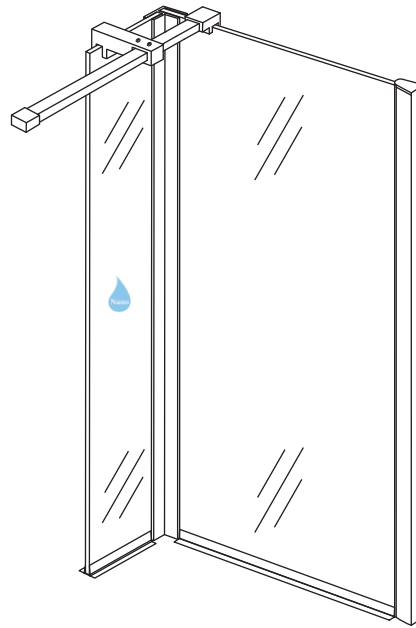

# INSTALLATIE VOORSCHRIFT

Losse zijwand voor inloopdouche  
met NANO behandeld glas

Zonder NANO

NANO

---

NANO kant aan de binnenzijde  
Te herkennen aan de sticker

---

NANO kant aan de binnenzijde  
Te herkennen aan de sticker

5

6

-   
 Φ6mm
- X1  
  
 Φ6x30
- X1  
  
 4x30

**Voorzie alleen de  
buitenzijde van de  
cabine van siliconenkit.**