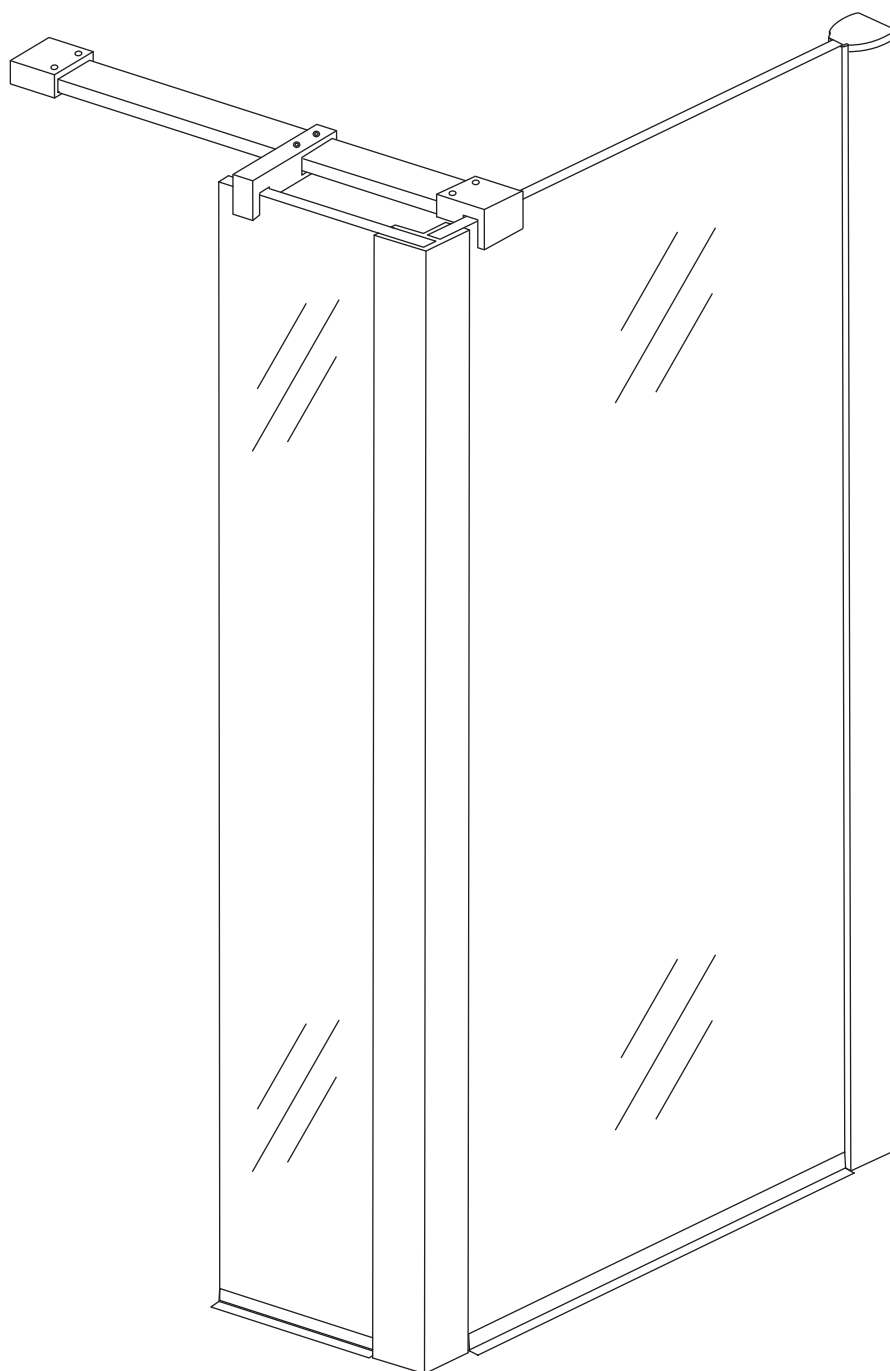

# INSTALLATIE VOORSCHRIFT

Losse zijwand voor inloopdouche  
met NANO behandeld glas

Zonder NANO

NANO

---

NANO kant aan de binnenzijde  
Te herkennen aan de sticker

---

NANO kant aan de binnenzijde  
Te herkennen aan de sticker

5

6

-   
 Φ6mm
- X1  
  
 Φ6x30
- X1  
  
 4x30

**Voorzie alleen de  
buitenzijde van de  
cabine van siliconenkit.**