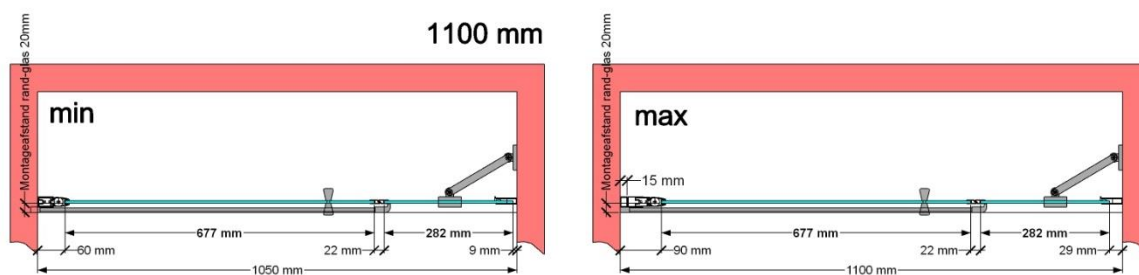

VAN MARCKE – PINA XL DESIGN– DRAAIDEUR – 110 CM

AFBEELDING

MAATTEKENING

SKU	224581	224582	224583
Type douchedeur	Draaideur	Draaideur	Draaideur
Hoogte	200 cm	200 cm	200 cm
Materiaal profiel	Aluminium	Aluminium	Aluminium
Uitvoering profiel	Chroom	Zwart	Wit
Uitvoering glas	Helder veiligheidsglas	Helder veiligheidsglas	Helder veiligheidsglas
Dikte glas	6 mm	6 mm	6 mm
Behandeling glas	Easy Clean	Easy Clean	Easy Clean
Draairichting	Uitwendig	Uitwendig	Uitwendig
Inbouwmaat	1050 - 1100 mm	1050 - 1100 mm	1050 - 1100 mm
Instapbreedte	692mm	692mm	692mm
Omkeerbaar	Ja	Ja	Ja
Liftfunctie	Ja	Ja	Ja
Greep	Ja	Ja	Ja
Magnetische sluiting	Ja	Ja	Ja
Keuringen	CE	CE	CE
Garantie	5 jaar	5 jaar	5 jaar
Frameloze	Nee	Nee	Nee
Met bevestigingsmateriaal	Ja	Ja	Ja