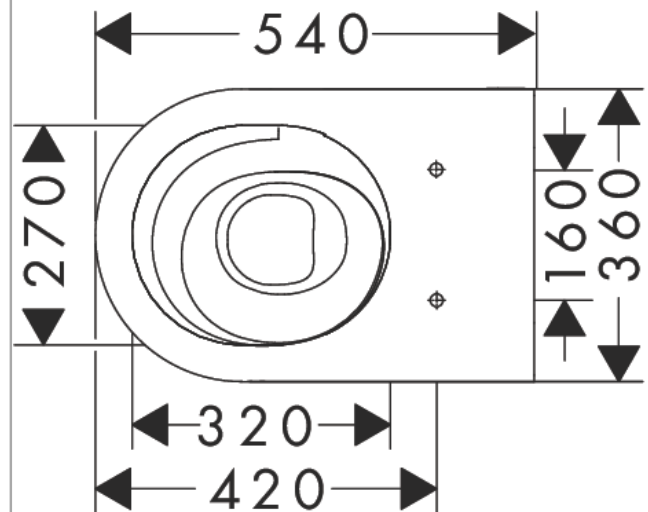

EluPura S
toilet wandmontage 540 zonder spoelrand AquaHelix Flush, SmartClean
 Oppervlakte finish: **wit** Artikelnummer: **61114450**

Beschrijving

- materiaal: keramiek
- SmartClean: vuilafstotende glazuurlaag
- Gemaakt voor NoiseReduction: een geluiddempende mat die past bij de vorm van het product
- glansgraad keramiek: glanzend
- AquaHelix Flush: draaikolk-technologie voor optimaal doorspoelen
- 4,5 l, 5 l, 6 l spoelwaterhoeveelheid
- EcoSmart: waterbesparend toilet (passend inbouwreservoir benodigd)
- spoeltype: afspoelen
- rimless
- verborgen bevestiging
- montagewijze: wandmontage
- KIWA_K109989/01

Artikeldetails

Vrijblijvende advies verkoopprijs excl. BTW	591,80 €
Vrijblijvende advies verkoopprijs incl. BTW	716,08 €

Technologie

Designprijzen

Productfoto

Maattekening

EluPura S**toilet wandmontage 540 zonder spoelrand AquaHelix Flush, SmartClean**

Oppervlakte finish: wit Artikelnummer: 61114450

Inbouwvoorbeeld