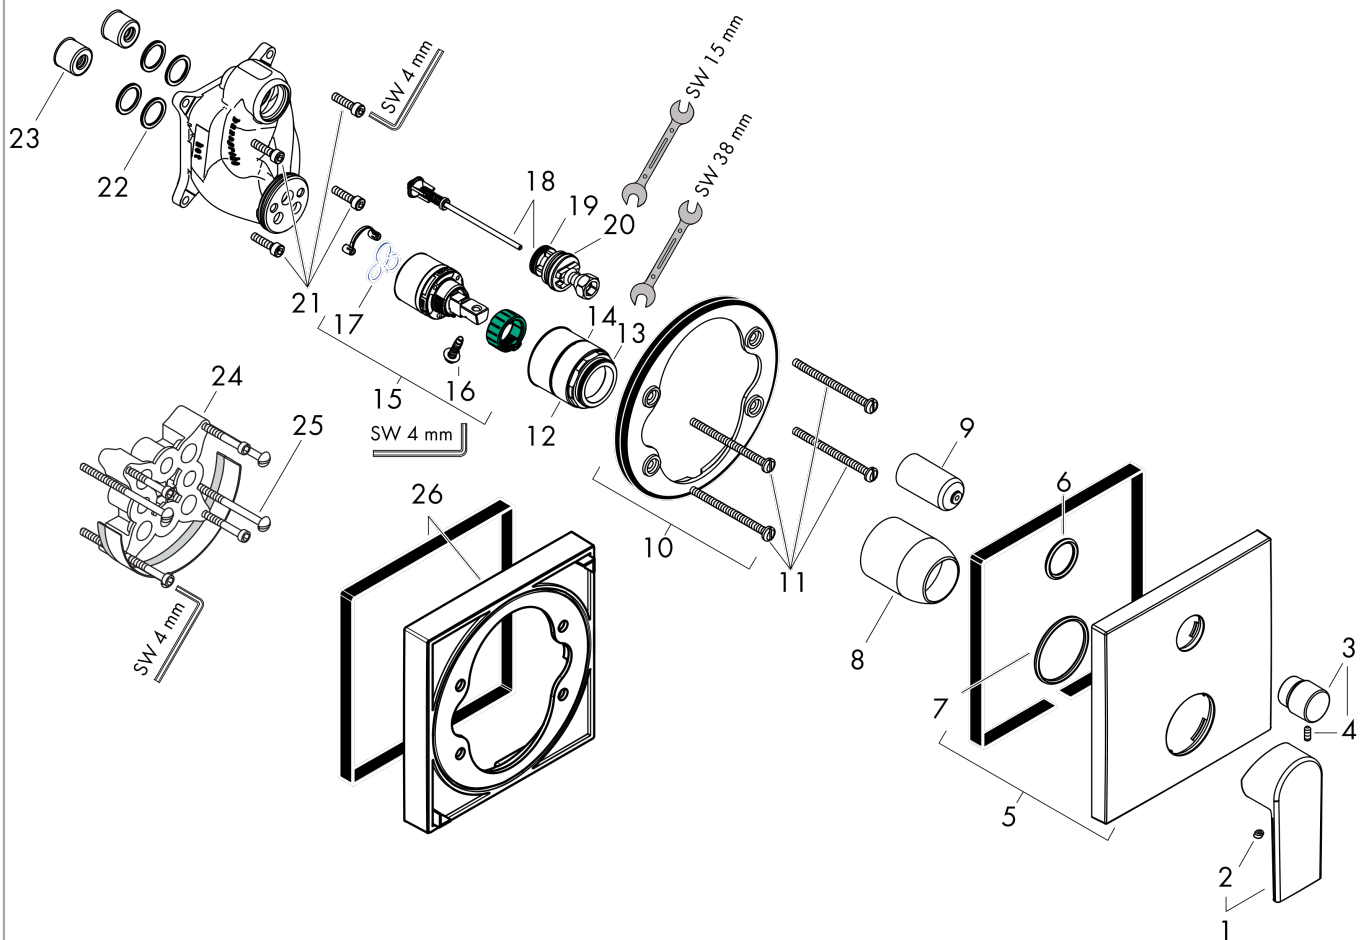

#### Maattekening

#### Doorstroomdiagram

**Vernis Shape**  
**ééngreeps badmengkraan inbouw**  
 Oppervlakte finish: **mat zwart**    Artikelnummer: **71468670**

**Explosietekening**

Bouwjaar: >05/21

**Vernis Shape****ééngreeps badmengkraan inbouw**Oppervlakte finish: **mat zwart** Artikelnummer: **71468670****Reserveonderdelenlijst**

Bouwjaar: &gt;05/21

<b>Regel</b>	<b>Beschrijving</b>	<b>Artikelnummer</b>	<b>Prijs incl. BTW</b>	<b>VE</b>
1	greep	93719670	-	1
2	greepstop	96338610	-	1
3	trekknop	98795670	-	1
4	inbusschroef M4x10	97667000	-	1
5	rozet 155 / 155 mm	94302670	-	1
6	O-ring 43x3	98418000	-	1
7	O-ring 23x3	98142000	-	1
8	huls	98790670	-	1
9	omstelhuls	98794670	-	1
10	rozetdrager	98793000	-	1
11	drager-schroef-set	96454000	-	1
12	moer	98796000	-	1
13	O-ring 30x1,5	98433000	-	1
14	O-ring 39x1,5	98400000	-	1
15	kardoes compl.	92730000	-	1
16	borgschroef	95140000	-	1
17	dichting	95008000	-	1
18	omstelling compl.	95014000	-	1
19	O-ring 16x2,3	98207000	-	1
20	O-ring 20x2,5	92602000	-	1
21	schroef-set	96525000	-	1
22	O-ring 16x2	98133000	-	1
23	slagdemper	94073000	-	1
24	verlengset 25 mm	13595000	-	1
25	schroef-set	93244000	-	1
26	verlengset 22 mm	13593670	-	1