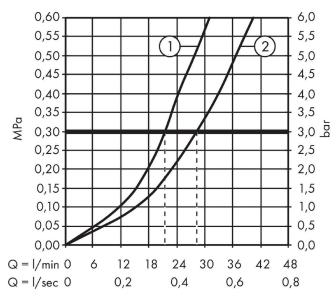

Doorstroomdiagram