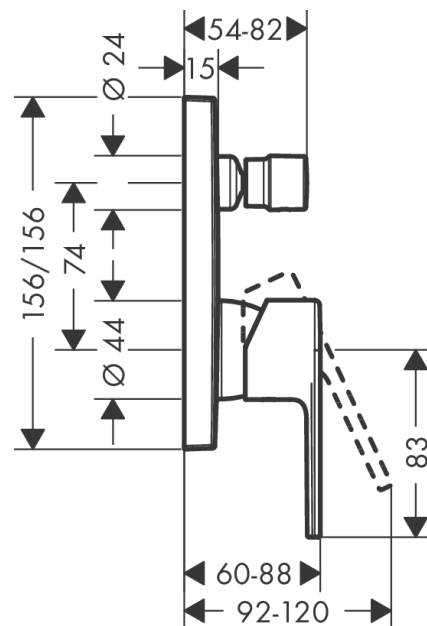

#### Beschrijving

- doorstroomhoeveelheid bovenste uitlaat: 21 l/min
- waterdoorstroom onderuitgang: 29 l/min
- maximale doorstroomhoeveelheid bij 3 bar: 29 l/min
- keramisch kardoes
- temperatuurbegrenzing instelbaar
- omstelling met automatische reset
- inbouwdeel
- wandmontage

#### Maattekening