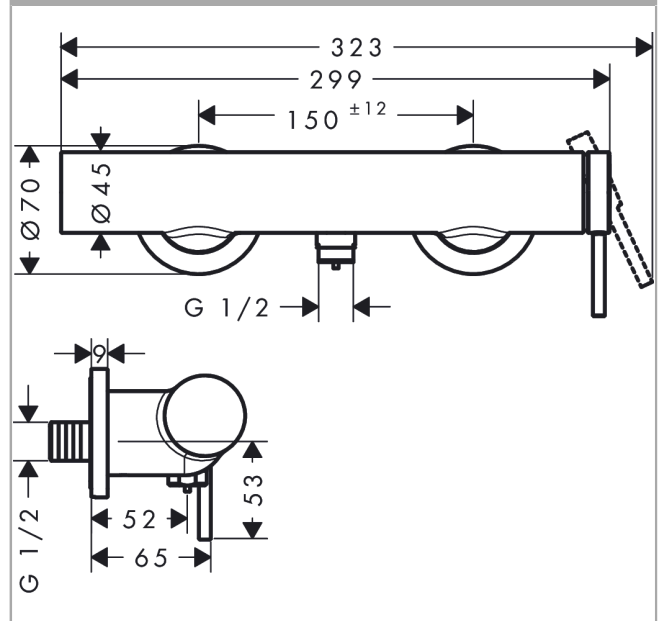

#### Beschrijving

- 1 functie
- installatie met hartafstand 150 ± 12 mm
- maximale doorstroomhoeveelheid bij 3 bar: 12,3 l/min
- keramisch kardoes
- temperatuurbegrenzing instelbaar
- terugslagklep
- G 1/2 slangaansluiting (universeel)
- minimale bedrijfsdruk: 1 bar
- maximale bedrijfsdruk: 10 bar

#### Maattekening