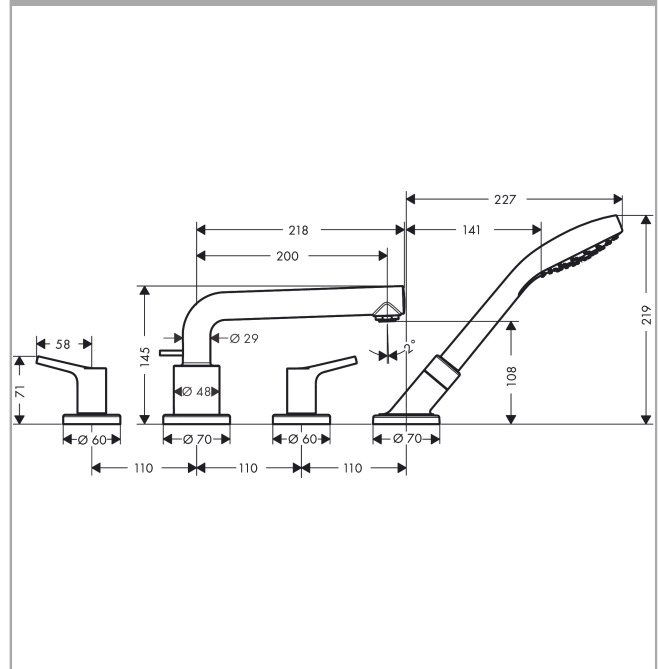

Maattekening