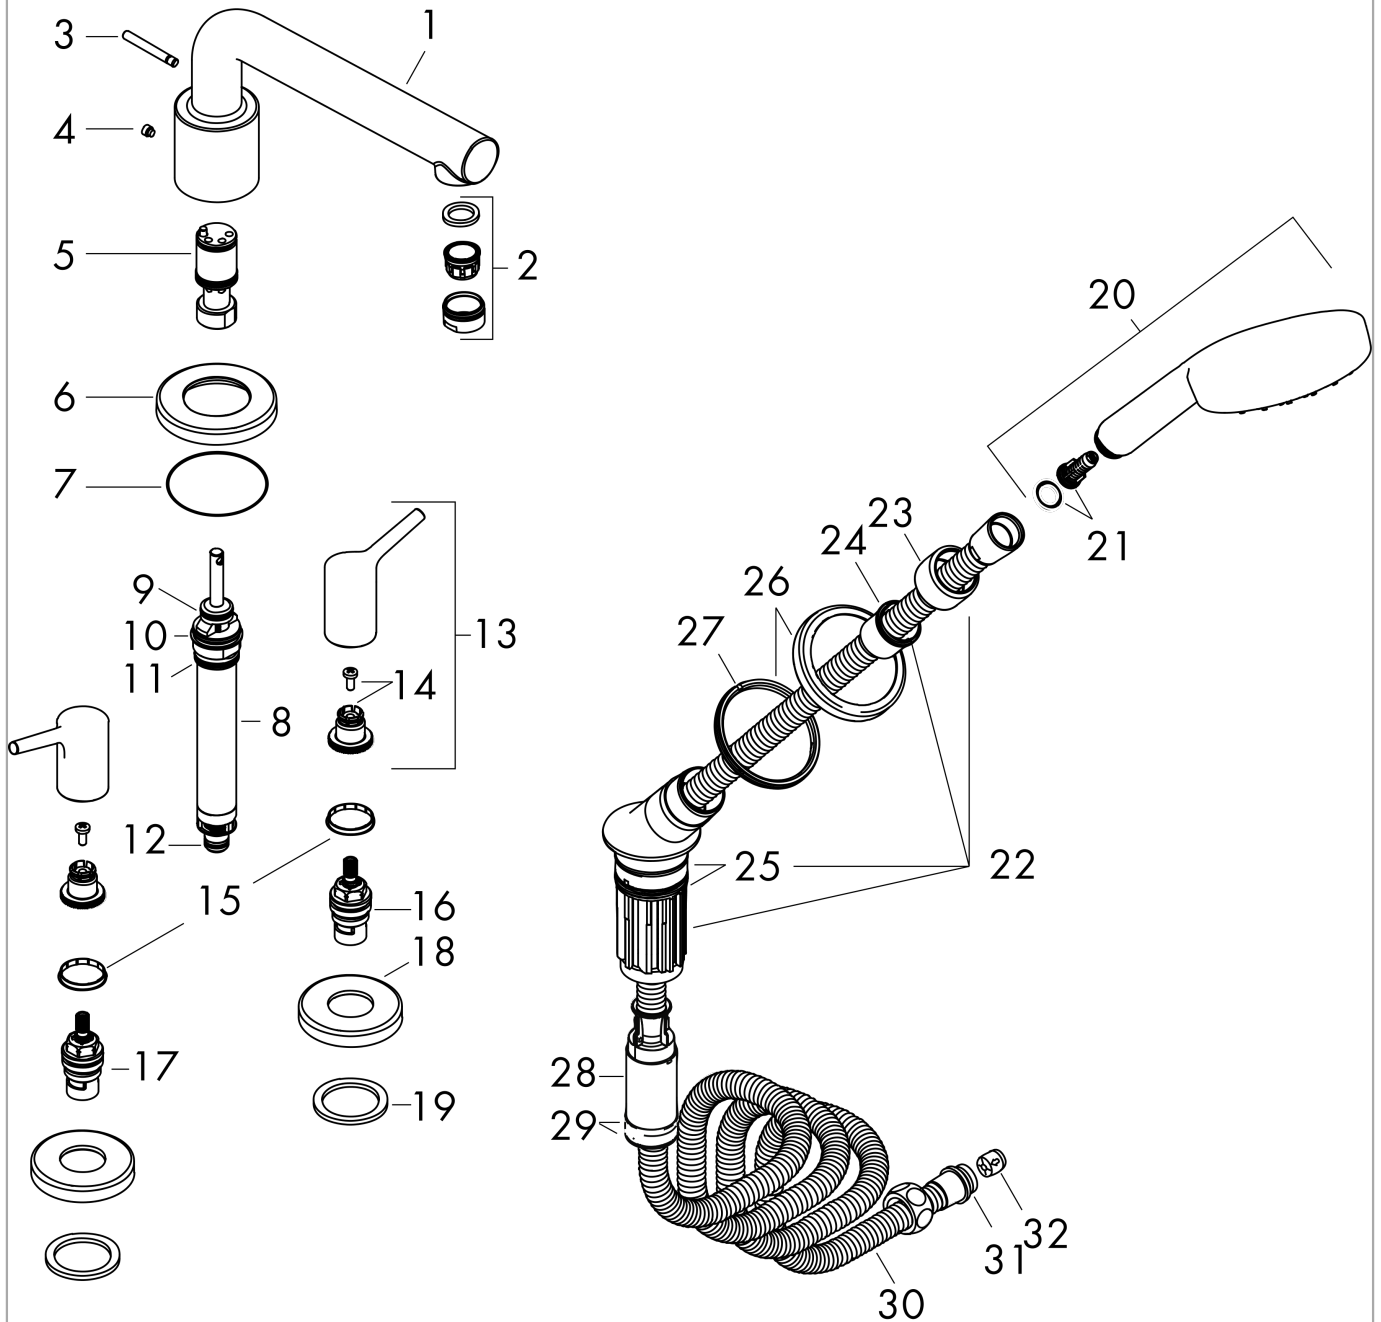

Talis S

4-gats badrandmengkraan afbouwdeel voor inbouwdeel voor inbouwdeel 13444180

Oppervlakte finish: **chrom** Artikelnummer: **72418000**

Beschrijving

- voorsprong uitloop 200 mm
- straalsoort mengkraan: normale straal
- straalsoort handdouche: Rain
- maximale uittreklengte handdouche: 1,10 m
- keramische kranen warm/koud 90°
- inbouwdeel
- montage op badrand

4-gats badrandmengkraan afbouwdeel voor inbouwdeel voor inbouwdeel 13444180

Oppervlakte finish: **chrom** Artikelnummer: 72418000

Explosietekening

Bouwjaar: >01/16

Talis S**4-gats badrandmengkraan afbouwdeel voor inbouwdeel voor inbouwdeel 13444180**Oppervlakte finish: **chrom** Artikelnummer: **72418000****Reserveonderdelenlijst**

Bouwjaar: >01/16

Regel	Beschrijving	Artikelnummer	Prijs incl. BTW	VE
1	uitloop compl.	92782000	-	1
2	perlator M24x1 (30 l/min)	96512000	-	1
3	trekknop	98707000	-	1
4	inbusschroef M6x6	97660000	-	1
5	O-ring 21x1,5	98219000	-	1
6	rozet Ø 70 mm	97779000	-	1
7	O-ring 58x3	98202000	-	1
8	omstelling compl.	96775000	-	1
9	O-Ring 14x2,5	98189000	-	1
10	O-Ring 23x2,5	98183000	-	1
11	O-Ring 22x2	98185000	-	1
12	O-ring 9x2,5	98217000	-	1
13	greep	92781000	-	1
14	greepadapter m. schroef	94184000	-	1
15	kleurringset, koud / warm	95819000	-	1
16	bovendeel links sluitend	94008000	-	1
17	bovendeel rechts sluitend	94009000	-	1
18	rozet	31098000	-	1
19	vlakdichting	98749000	-	1
20	Handdouche	26804400	-	1
21	filter	97708000	-	1
22	douchehouder compl.	95996000	-	1
23	moer	97584000	-	1
24	inleg voor douchehouder	96942000	-	1
25	O-ring 38x2	98396000	-	1
26	rozet voor douchehouder	95753000	-	1
27	moer	97149000	-	1
28	slang rem	98656000	-	1
29	O-Ring 28x2	98194000	-	1
30	doucheslang 2,00 m	94148000	-	1
31	O-ring 11x2	98127000	-	1
32	terugslagklepset DW 15	94074000	-	1
a	Basisset	13444180	-	1
b	Kranenvet	90920000	-	1