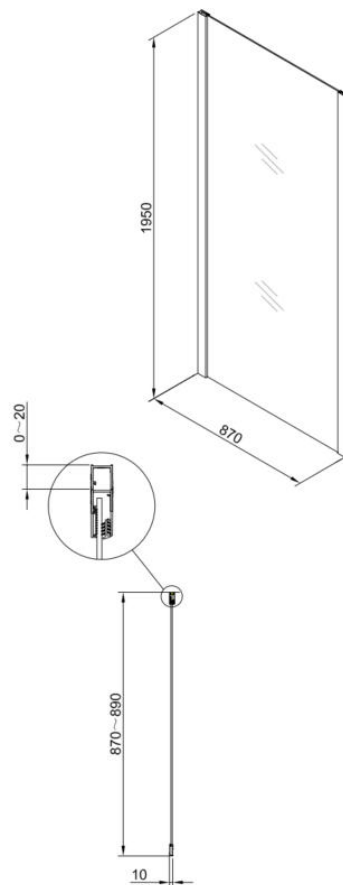

PROFI – PAROI FIXE – 900 X 1950 MM

SKU 224643

PHOTO:

DIMENSIONS:

2023

F224643F

Les dimensions, ainsi que l'assortiment peuvent subir des modifications sans avis préalable.

Type de porte de douche	Paroi fixe
Matière profils	Aluminium
Finitions profils	Chrome
Finitions verre	Verre de sécurité transparent
Épaisseur verre	5 mm
Traitement verre	Easy clean
Combinaisons	Porte pivotante ou coulissante
Sens de rotation	/
Extensibilité	870-890 mm
Largeur d'accès	/
Radius	/
Réversible	Oui
Poignée	Non
Charnière / roulettes	Non
Panneaux démontables	/
Fermeture magnétique	Non
Avec set de fixation	Oui
Sans cadre	Pas de profils horizontaux
Certificats	CE
Poids net	20.60 kg
Garantie	5 ans