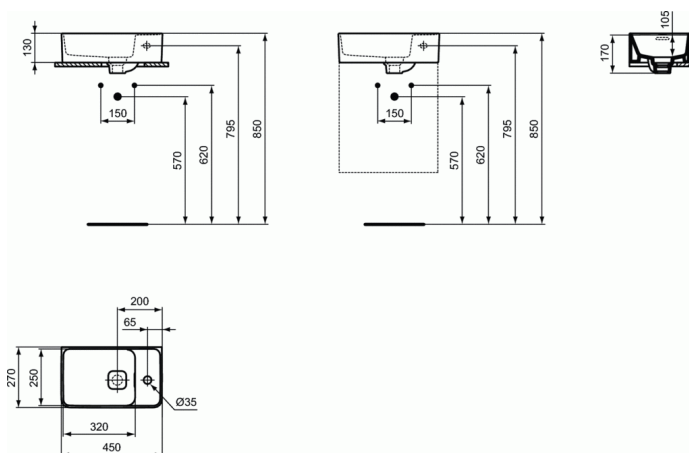

Référence produit: T2994

STRADA II

Lave-mains 450mm droite

Lave-mains 450mm droite

COULEURS*

01

* 01 = Blanc