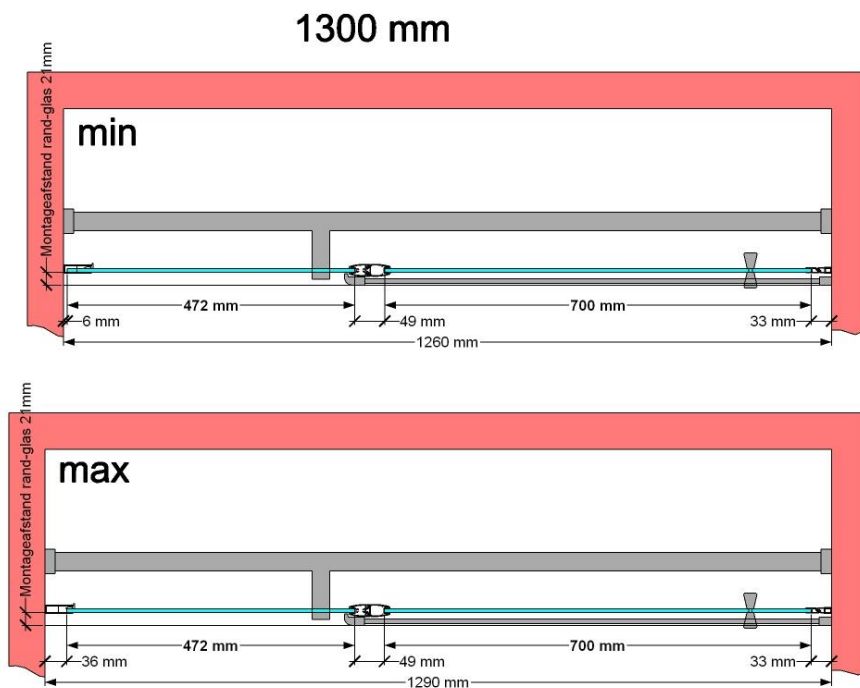

VAN MARCKE – PINA XL – PORTE PIVOTANTE – 130 CM

SKU 224563

PHOTO

DIMENSIONS

	SKU 224563
Type de porte de douche	Porte pivotante
Hauteur	200 cm
Matériel profils	Aluminium
Finitions profils	Chromé
Finitions verre	Verre de sécurité transparent
Épaisseur verre	6 mm
Traitement verre	Easy Clean
Sens de rotation	Extérieur
Extensibilité	1275 - 1295 mm
Largeur d'accès	700mm
Réversible	Oui
Lift-système	Oui
Poignée	Oui
Fermeture magnétique	Oui
Certificats	CE
Garantie	5 ans
Sans cadre	Non
Avec set de fixation	Oui